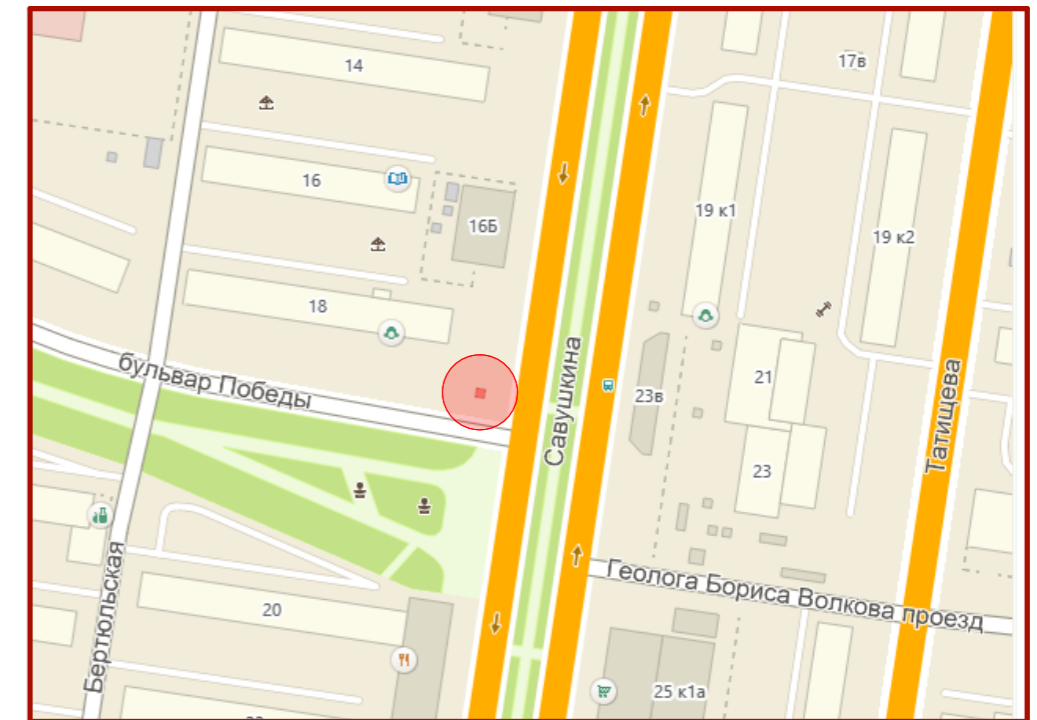

Схема генплана М 1:500

Ситуационный план

Условные обозначения:

-  место размещения нестационарного торгового объекта типа "павильон" для реализации продукции общественного питания по адресу: бульвар Победы / ул. Савушкина в Ленинском районе.