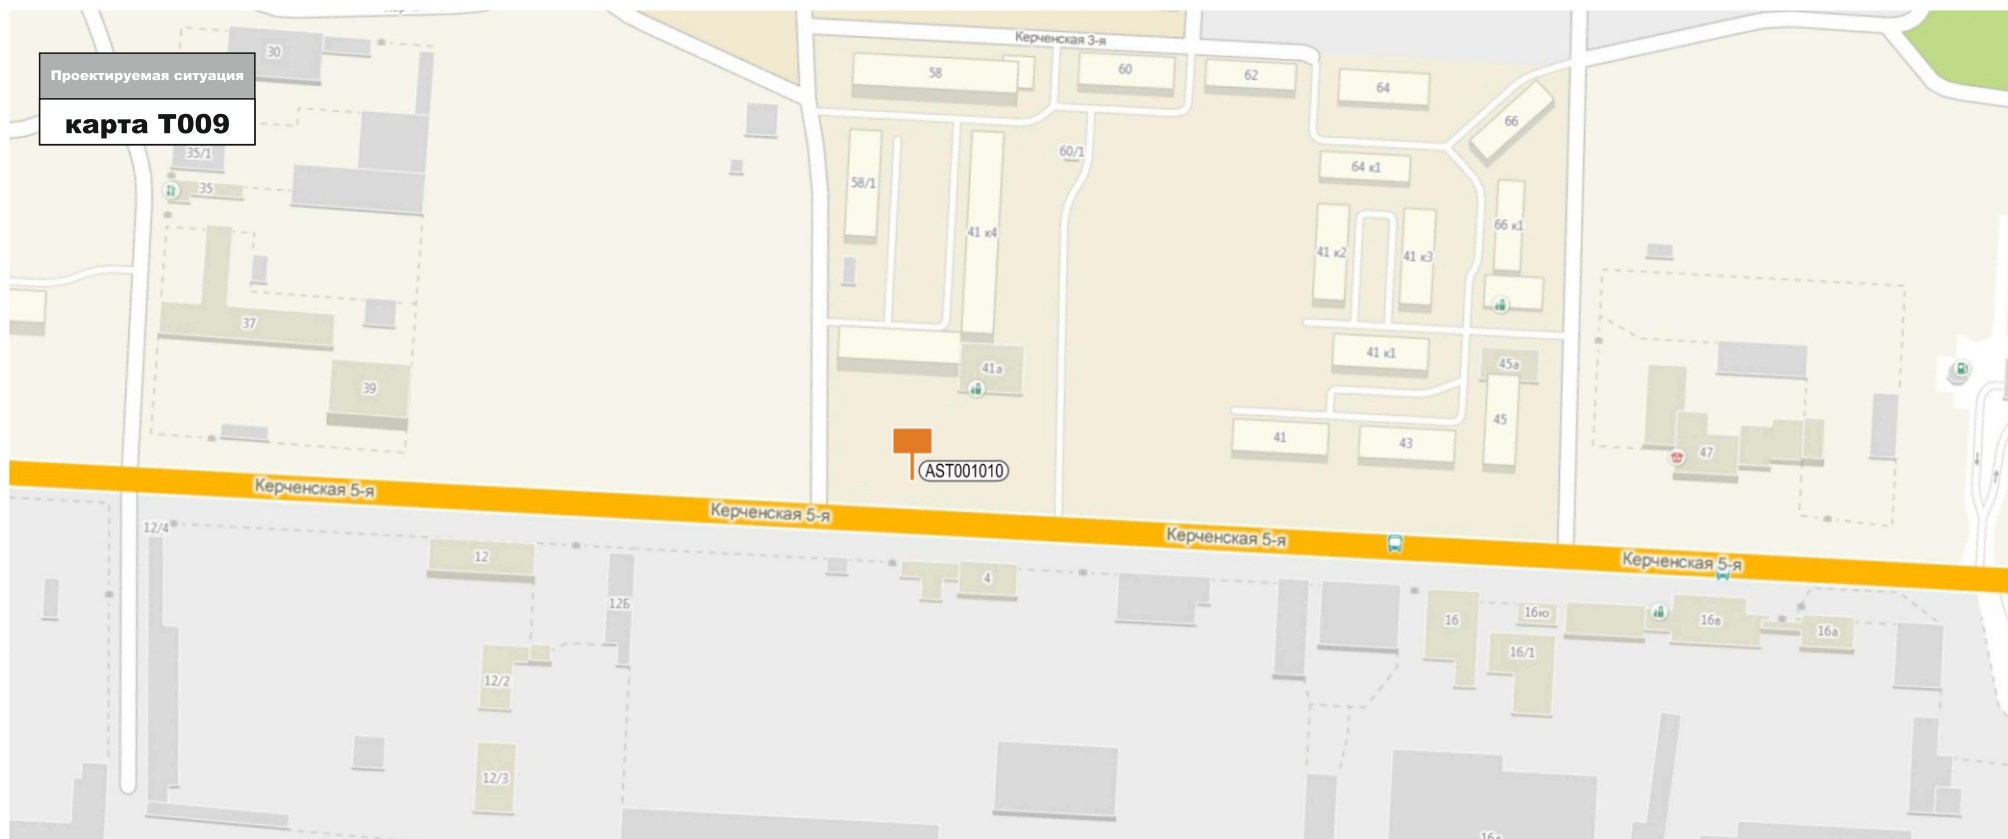

Адрес установки: ул. Хибинская, 45В (сити-борд) Координаты: Y - 3359.98 X 1820.41

AST001006

AST001007

КАРТА РАЗМЕЩЕНИЯ РЕКЛАМНЫХ КОНСТРУКЦИЙ НА ТЕРРИТОРИИ ТРУСОВСКОГО РАЙОНА Г.АСТРАХАНИ

КАРТА РАЗМЕЩЕНИЯ РЕКЛАМНЫХ КОНСТРУКЦИЙ НА ТЕРРИТОРИИ ТРУСОВСКОГО РАЙОНА Г.АСТРАХАНИ