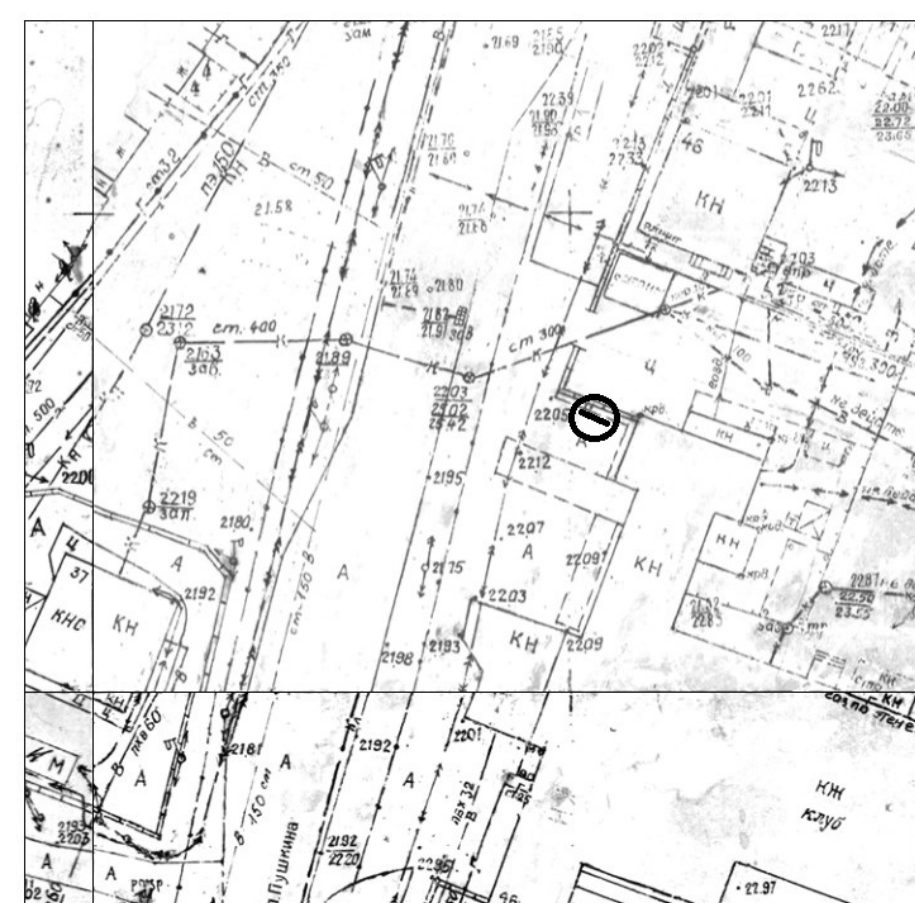

Адрес установки ПК: ул. Пушкина, 46Б Координаты: Y - 1947 X 2028