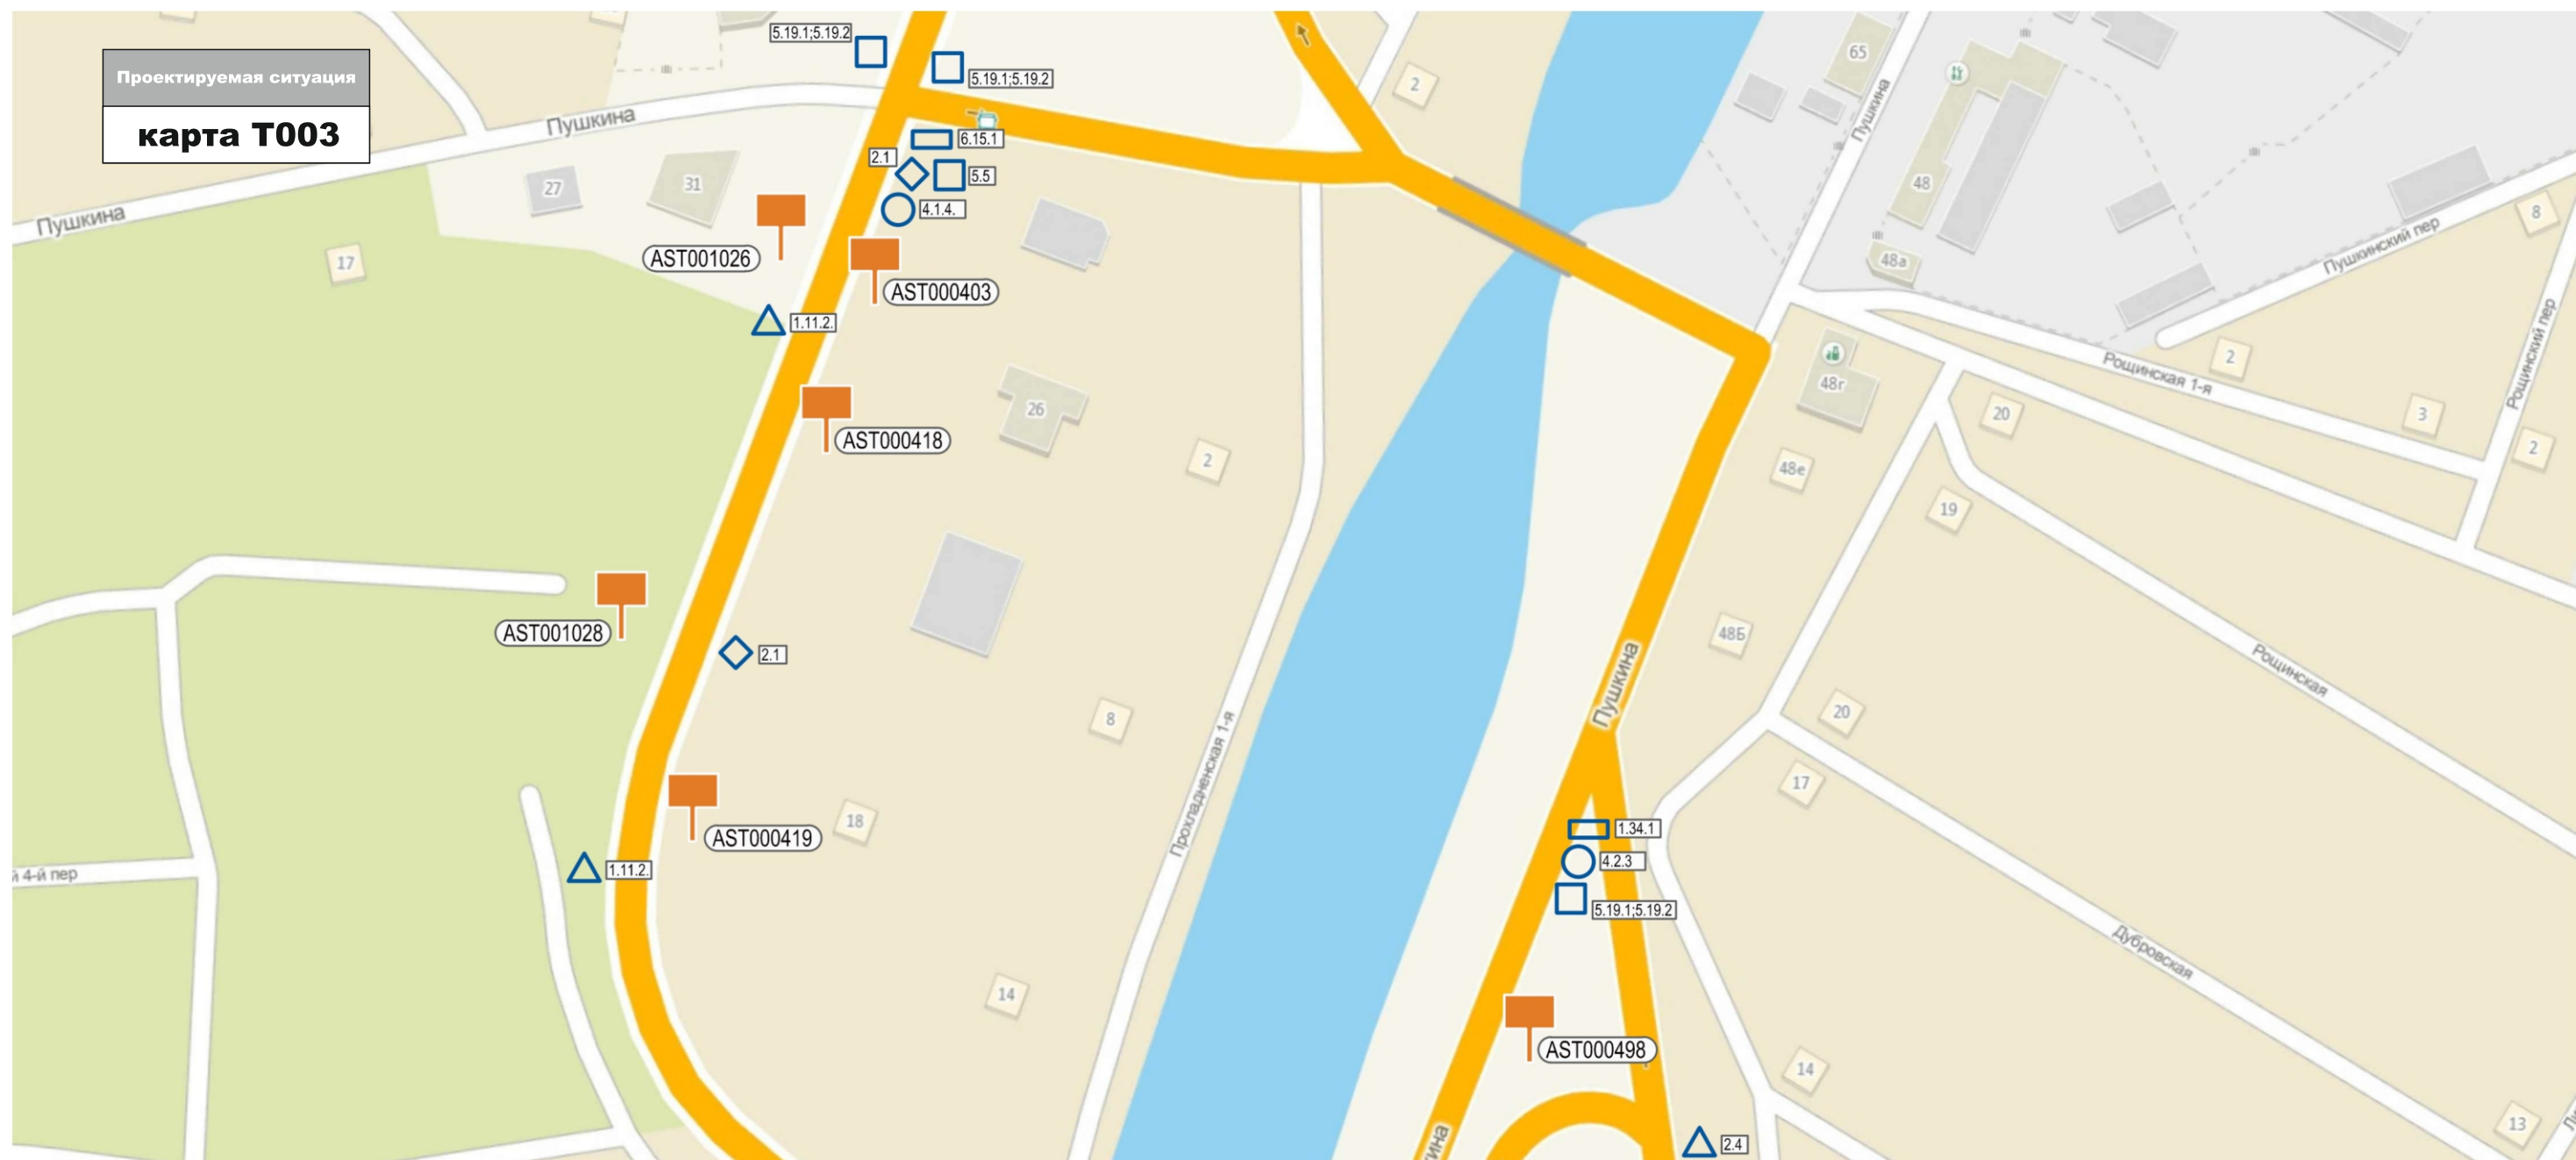

КАРТА РАЗМЕЩЕНИЯ РЕКЛАМНЫХ КОНСТРУКЦИЙ НА ТЕРРИТОРИИ ТРУСОВСКОГО РАЙОНА Г.АСТРАХАНИ