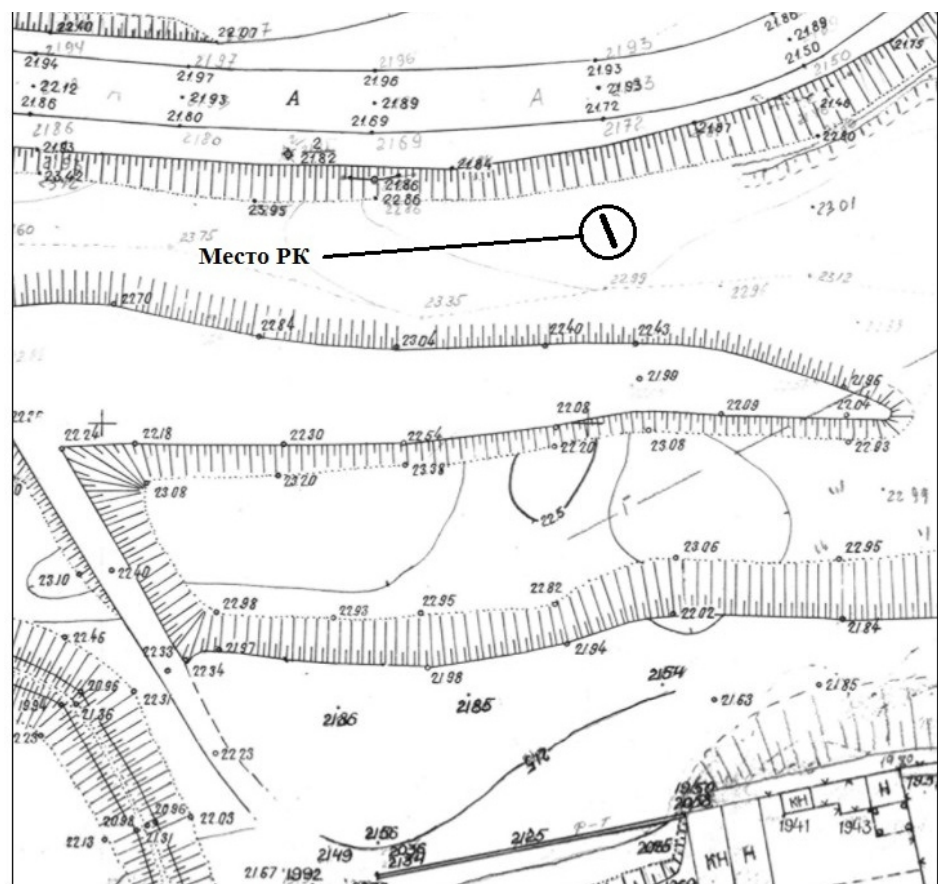

Адрес установки: пер. 4-ый Знаменский, 31 Координаты: Y -1908.19 X 2878.24

Адрес установки: ул. Магистральная-Пушкина (Новый мост) Координаты: Y -1870.96 X 2856.37

Адрес установки: Новый мост (Солянка) Координаты: Y -1893.75 X 2792.51

КАРТА РАЗМЕЩЕНИЯ РЕКЛАМНЫХ КОНСТРУКЦИЙ НА ТЕРРИТОРИИ ТРУСОВСКОГО РАЙОНА Г.АСТРАХАНИ

Адрес установки: ул.1-ая Прохладненская, 18 (напротив). Координаты: Y - 1937.63 X 2792.29

Адрес установки: Новый мост (спуск с моста) Координаты: Y - 1923.89 X 2699.25

Адрес установки: ул. Пушкина (съезд с моста) Координаты: Y - 1682.41 X 2655.86

КАРТА РАЗМЕЩЕНИЯ РЕКЛАМНЫХ КОНСТРУКЦИЙ НА ТЕРРИТОРИИ ТРУСОВСКОГО РАЙОНА Г.АСТРАХАНИ

КАРТА РАЗМЕЩЕНИЯ РЕКЛАМНЫХ КОНСТРУКЦИЙ НА ТЕРРИТОРИИ ТРУСОВСКОГО РАЙОНА Г.АСТРАХАНИ

Адрес установки: ул. 6-ая Новослободская, 20 Координаты: Y -2649.19 X 2619.77

Адрес установки: ул. Пушкина, 46а (суперсайт) Координаты: Y - 1718.21 X 2452.35

КАРТА РАЗМЕЩЕНИЯ РЕКЛАМНЫХ КОНСТРУКЦИЙ НА ТЕРРИТОРИИ ТРУСОВСКОГО РАЙОНА Г.АСТРАХАНИ