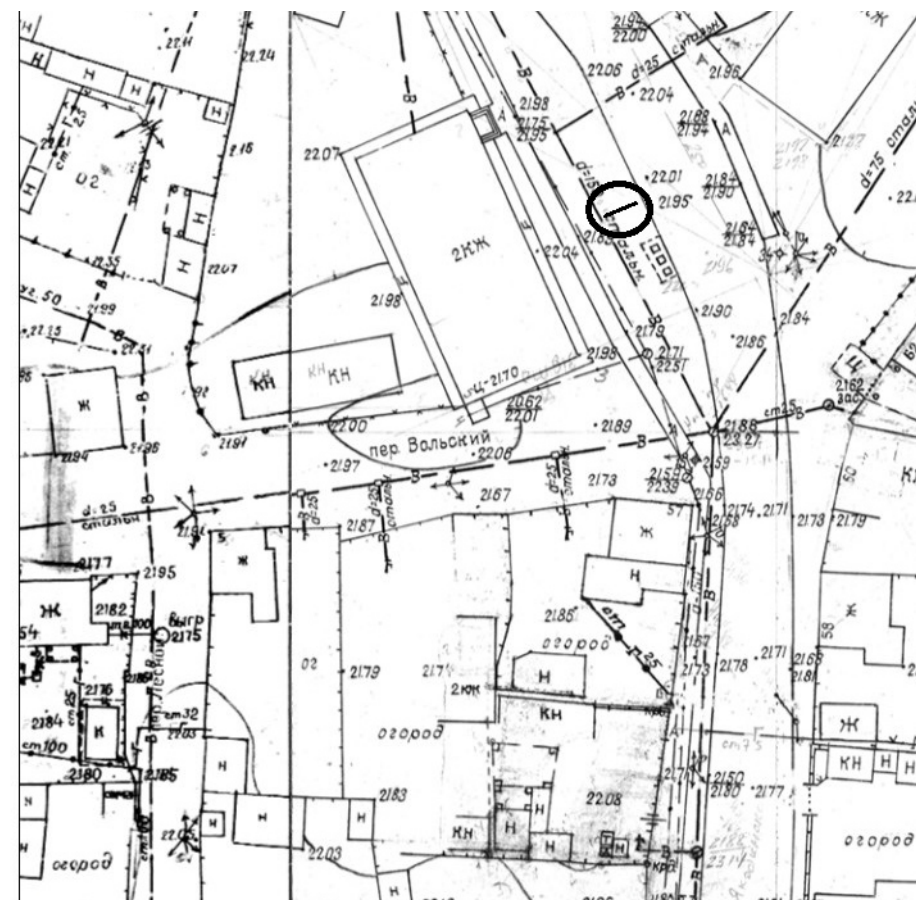

Адрес установки РК: ул. Вольская, 1А

Координаты: Y - 2715.96 X 1623.58