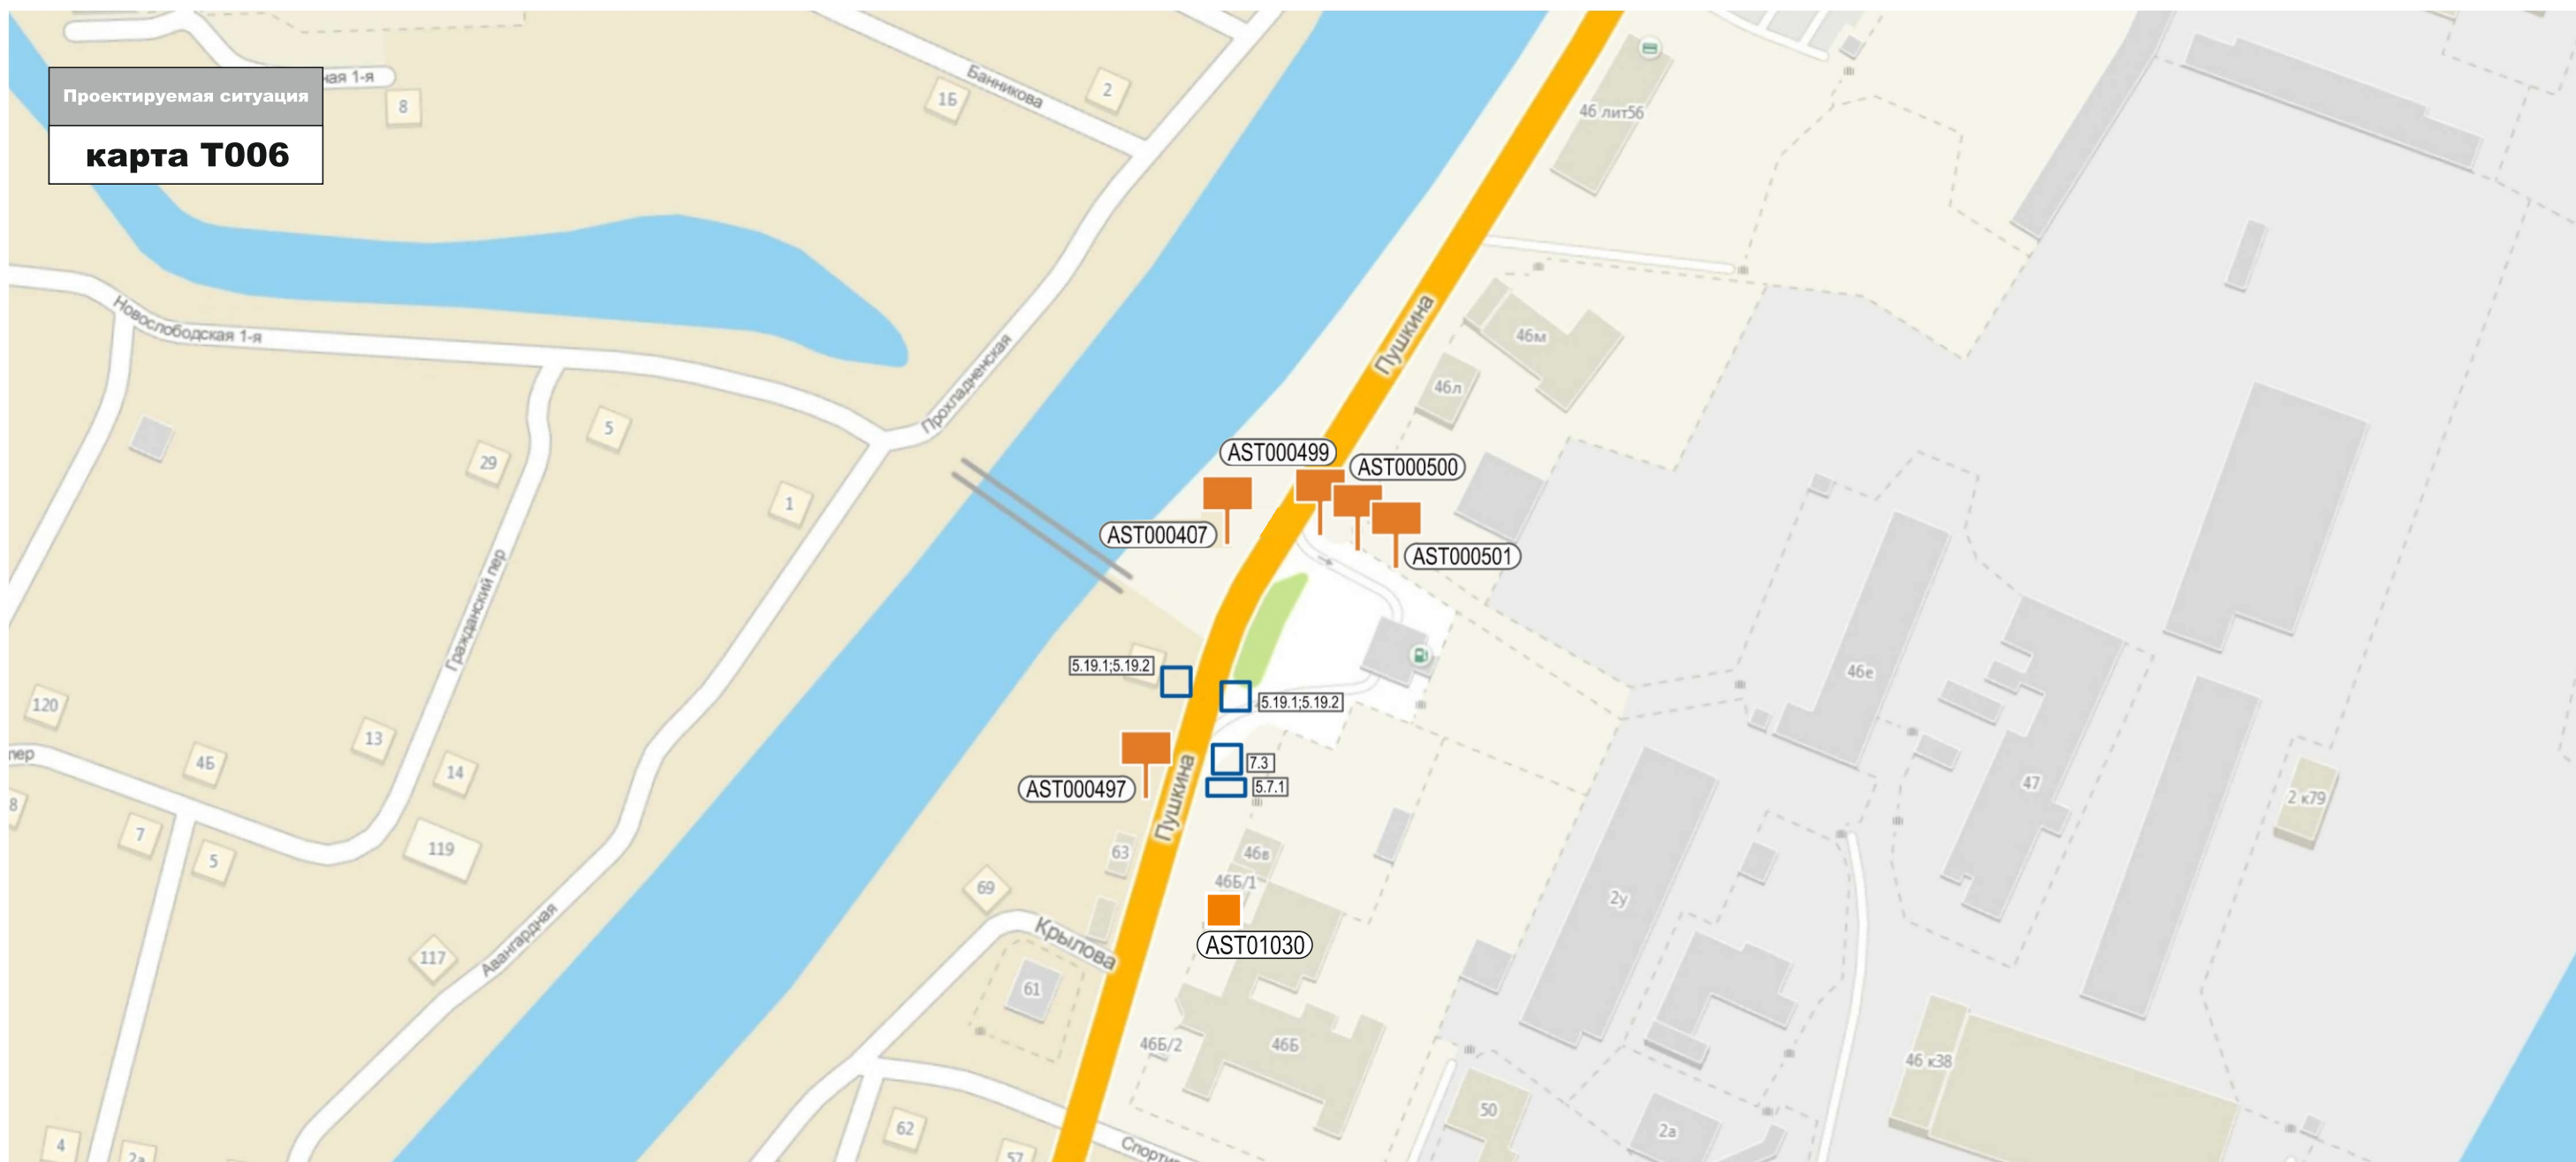

КАРТА РАЗМЕЩЕНИЯ РЕКЛАМНЫХ КОНСТРУКЦИЙ НА ТЕРРИТОРИИ ТРУСОВСКОГО РАЙОНА Г.АСТРАХАНИ