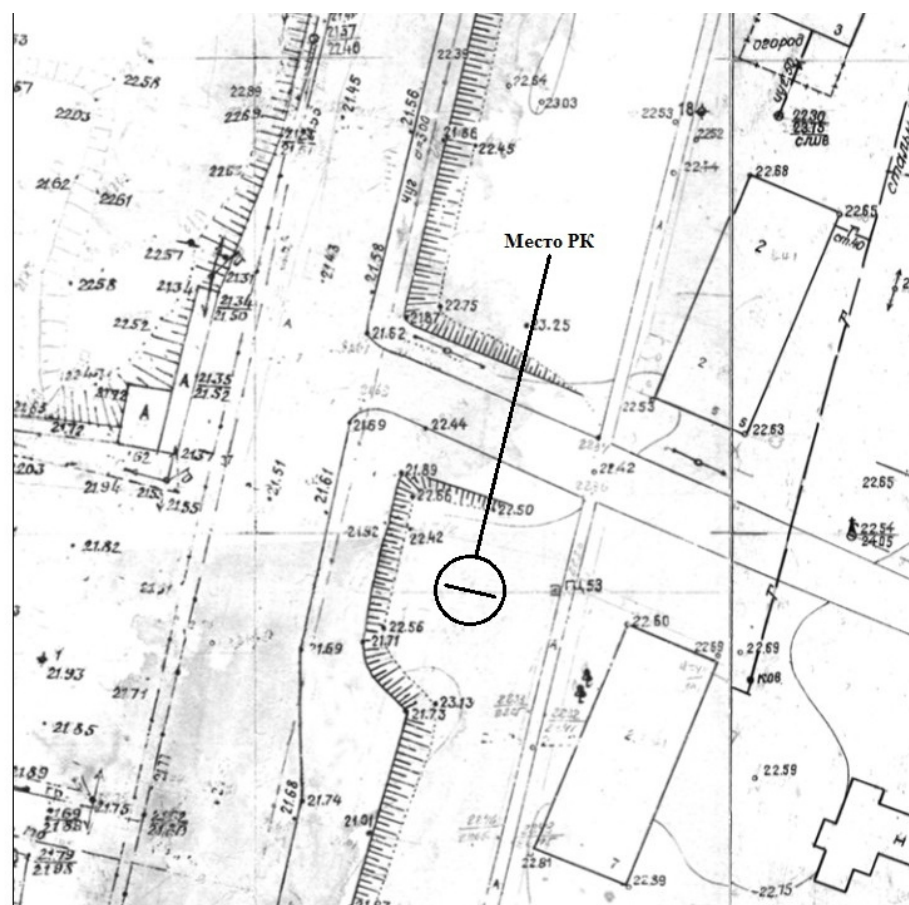

КАРТА РАЗМЕЩЕНИЯ РЕКЛАМНЫХ КОНСТРУКЦИЙ НА ТЕРРИТОРИИ ТРУСОВСКОГО РАЙОНА Г.АСТРАХАНИ

Адрес установки РК: ул. Шосейная, 7

Координаты: Y - 6278.94 X 5604.82