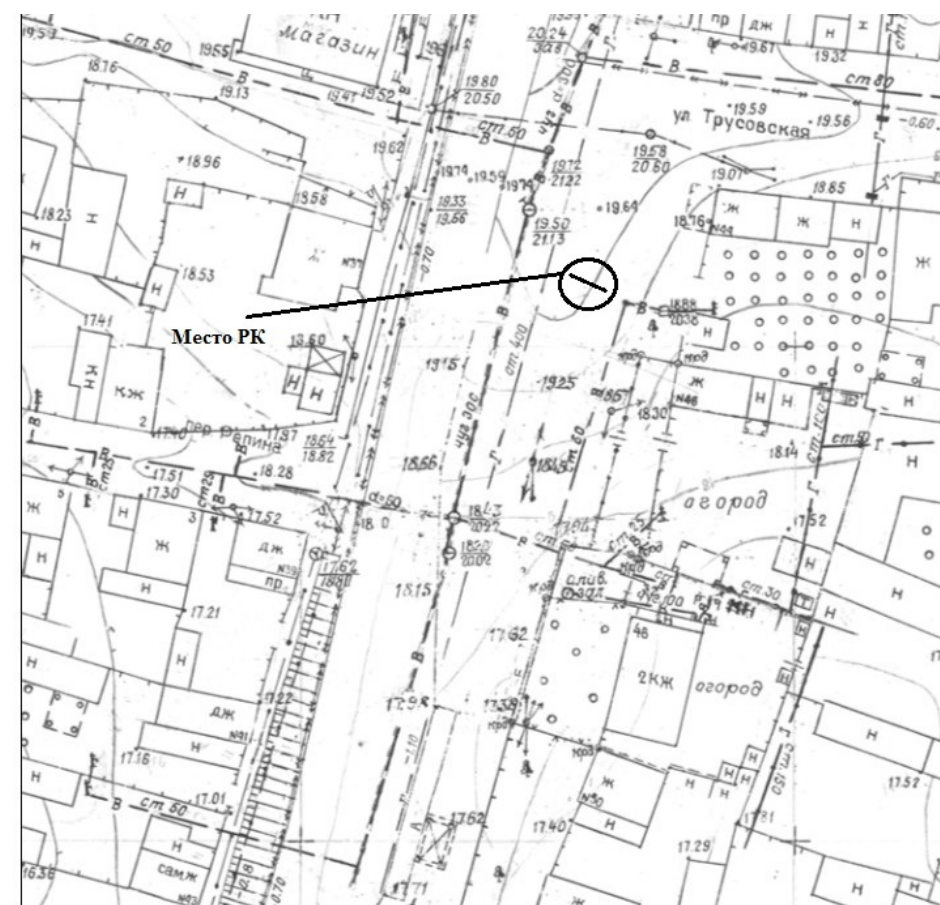

Адрес установки РК: ул. Чкалова, 46 Координаты: Y - 5673.08 X 3844.63