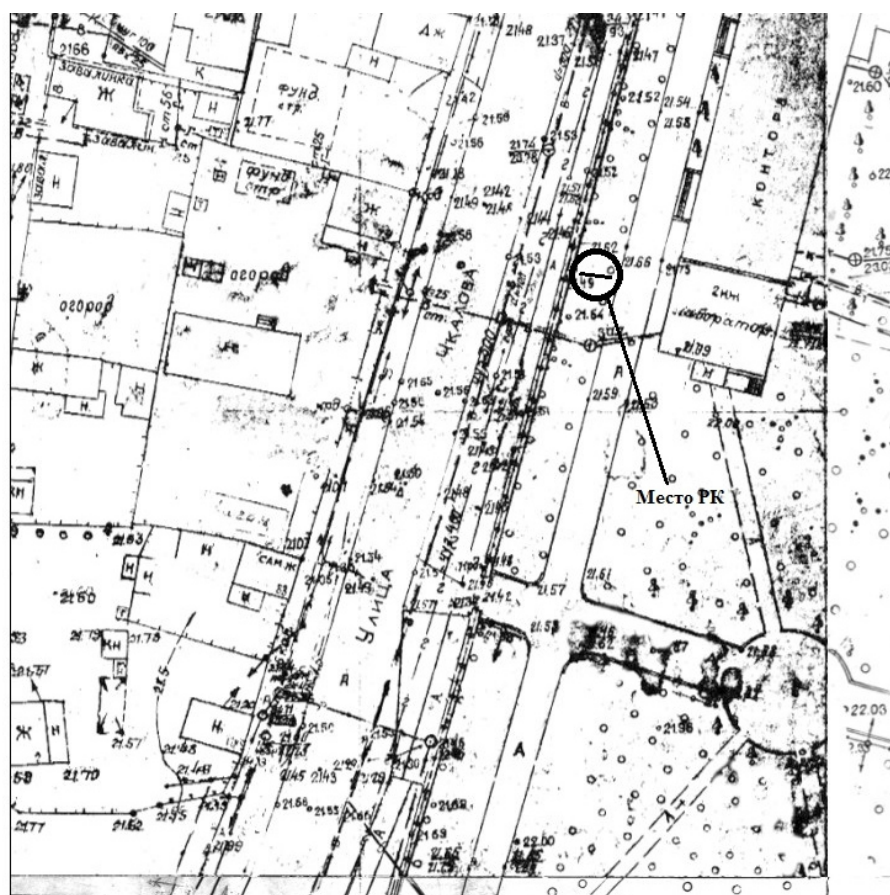

КАРТА РАЗМЕЩЕНИЯ РЕКЛАМНЫХ КОНСТРУКЦИЙ НА ТЕРРИТОРИИ ТРУСОВСКОГО РАЙОНА Г.АСТРАХАНИ

Адрес установки РК: ул. Чкалова, 80/3

Координаты: Y - 5775.11 X 4184.45