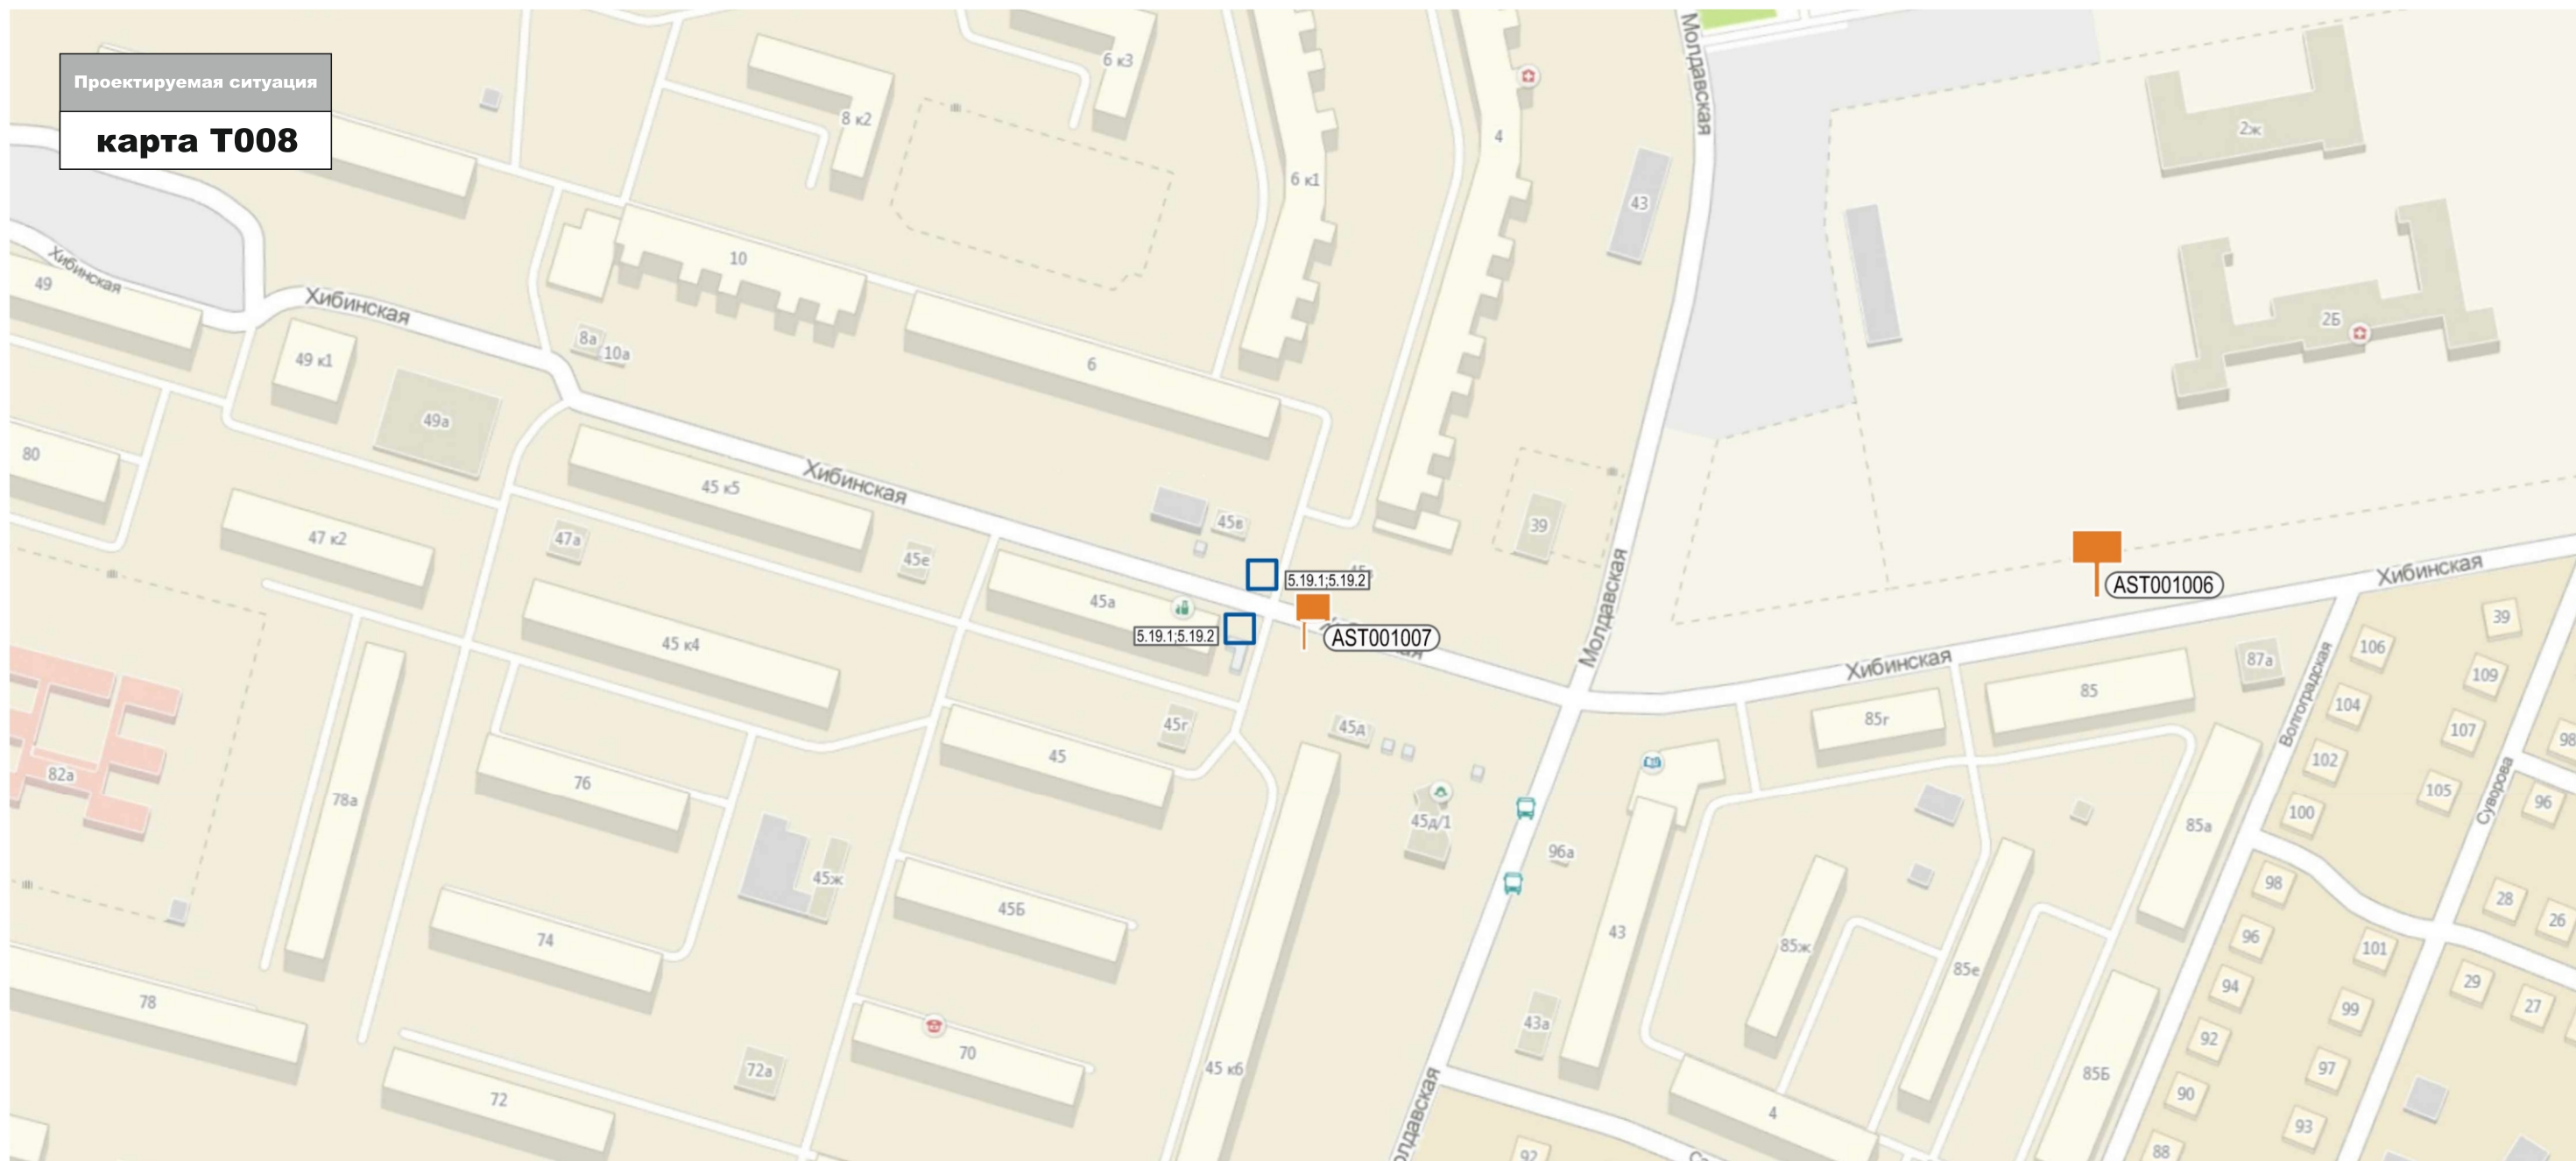

КАРТА РАЗМЕЩЕНИЯ РЕКЛАМНЫХ КОНСТРУКЦИЙ НА ТЕРРИТОРИИ ТРУСОВСКОГО РАЙОНА Г.АСТРАХАНИ