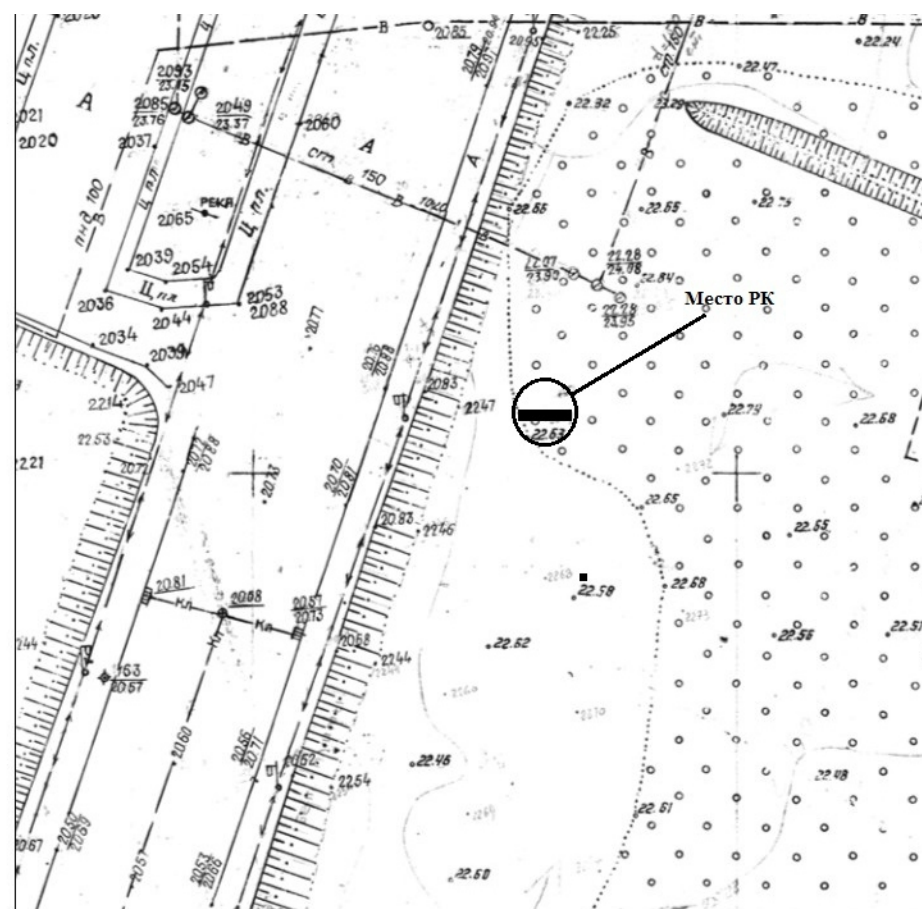

Координаты: Y - 3552,26 X 7766,49

AST000502

AST000977

КАРТА РАЗМЕЩЕНИЯ РЕКЛАМНЫХ КОНСТРУКЦИЙ НА ТЕРРИТОРИИ ТРУСОВСКОГО РАЙОНА Г.АСТРАХАНИ

КАРТА РАЗМЕЩЕНИЯ РЕКЛАМНЫХ КОНСТРУКЦИЙ НА ТЕРРИТОРИИ ТРУСОВСКОГО РАЙОНА Г.АСТРАХАНИ

Адрес установки: пер. 4-ый Знаменский, 31 Координаты: Y -1908.19 X 2878.24

Адрес установки: ул. Магистральная-Пушкина (Новый мост) Координаты: Y -1870.96 X 2856.37

Адрес установки: Новый мост (Солянка) Координаты: Y -1893.75 X 2792.51