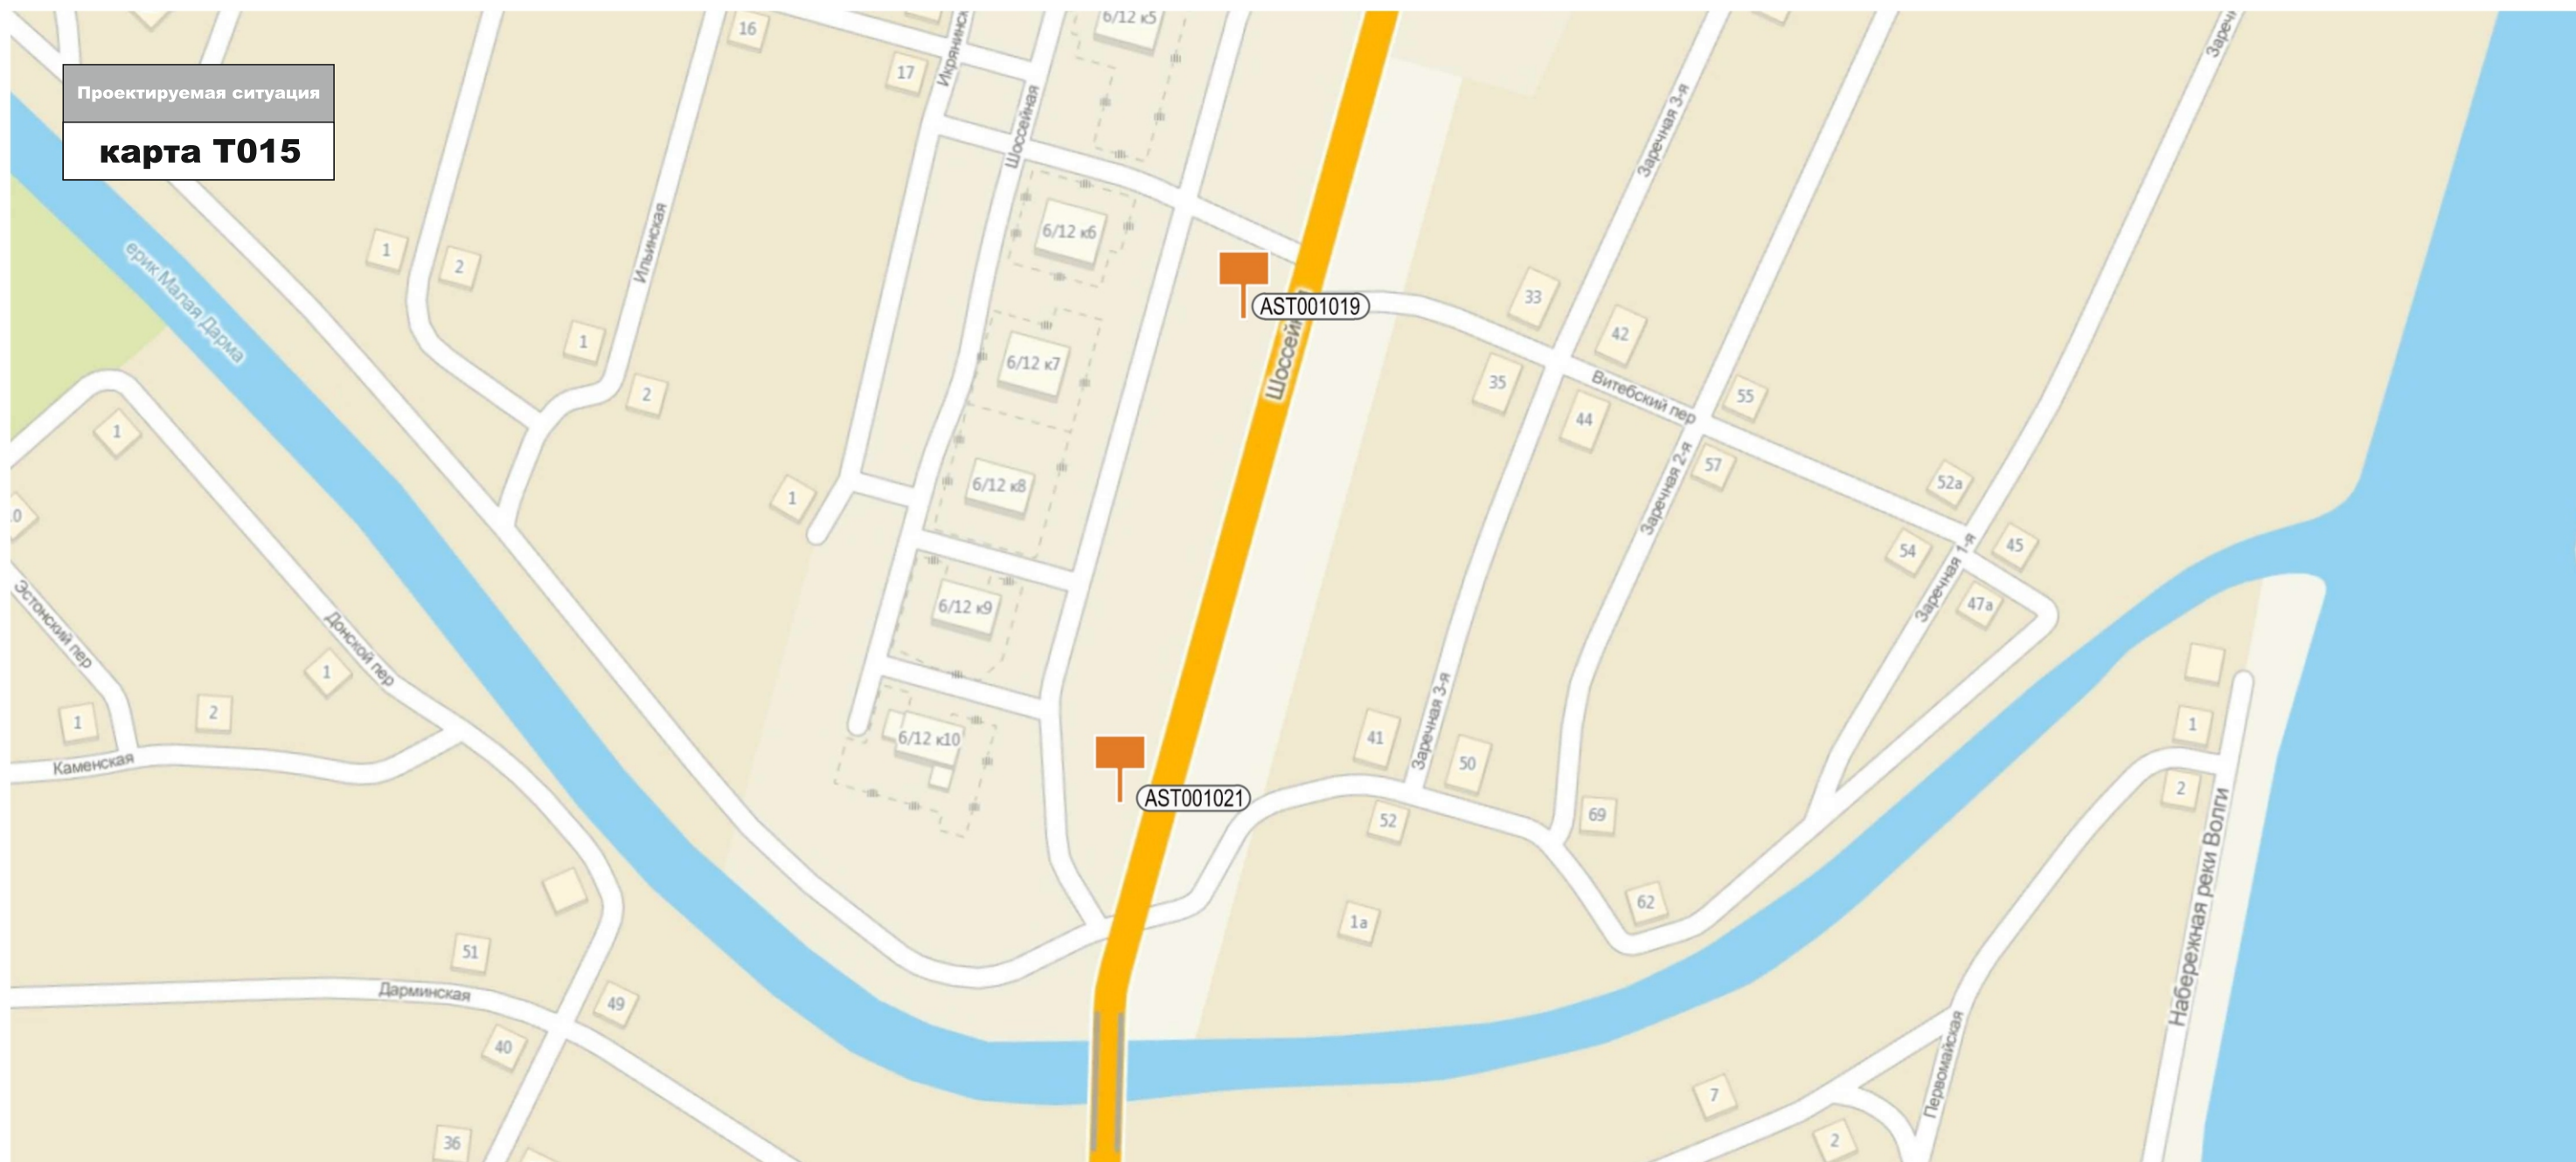

Координаты: Y - 6278.94 X 5604.82

Адрес установки РК: ул. Шосейная, 11

Координаты: Y - 6310.73 X 5703.10

AST001018

AST001020

КАРТА РАЗМЕЩЕНИЯ РЕКЛАМНЫХ КОНСТРУКЦИЙ НА ТЕРРИТОРИИ ТРУСОВСКОГО РАЙОНА Г.АСТРАХАНИ

КАРТА РАЗМЕЩЕНИЯ РЕКЛАМНЫХ КОНСТРУКЦИЙ НА ТЕРРИТОРИИ ТРУСОВСКОГО РАЙОНА Г.АСТРАХАНИ

Адрес установки РК: ул. Шоссейная, 6/12 к.6 Координаты: Y - 6377.89 X 5869.44

Адрес установки: ул. Шоссейная, 6/12 к.10 Координаты: Y - 6418.25 X 6042.65

Координаты: Y - 6699.97 X 6972.22