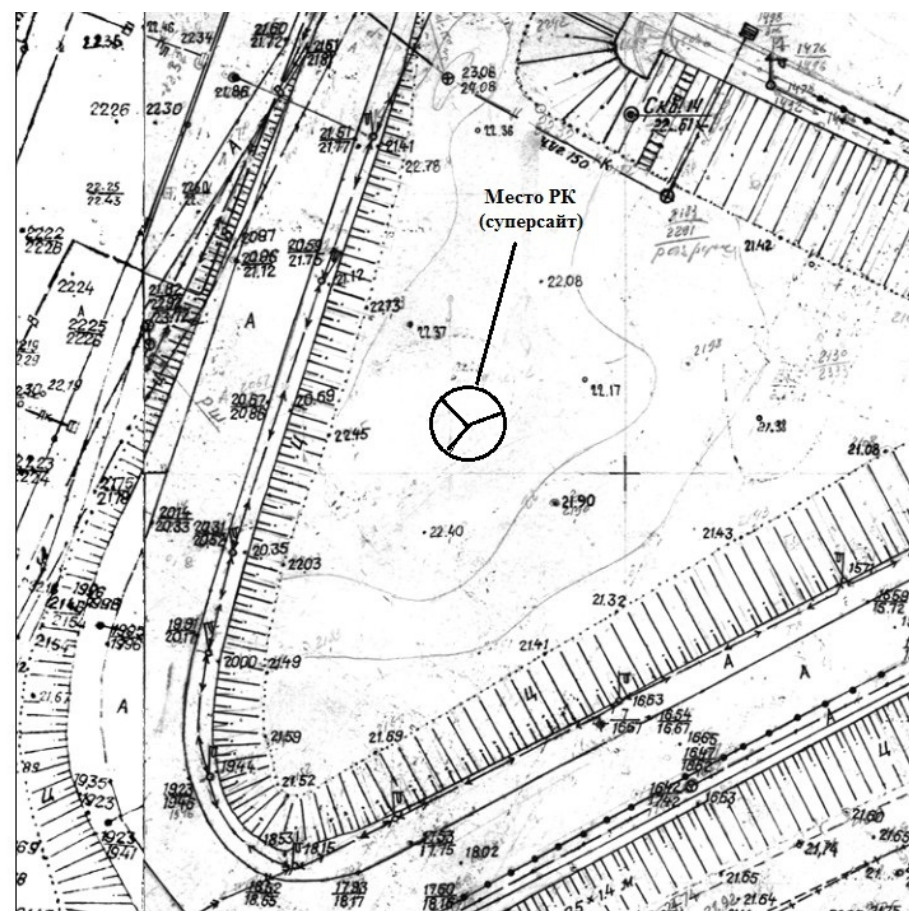

Адрес установки: ул. Пушкина (съезд с моста) Координаты: Y - 1682.41 X 2655.86

КАРТА РАЗМЕЩЕНИЯ РЕКЛАМНЫХ КОНСТРУКЦИЙ НА ТЕРРИТОРИИ ТРУСОВСКОГО РАЙОНА Г.АСТРАХАНИ

КАРТА РАЗМЕЩЕНИЯ РЕКЛАМНЫХ КОНСТРУКЦИЙ НА ТЕРРИТОРИИ ТРУСОВСКОГО РАЙОНА Г.АСТРАХАНИ

Адрес установки: ул. 6-ая Новослободская, 20 Координаты: Y -2649.19 X 2619.77

Адрес установки: ул. Пушкина, 46а (суперсайт) Координаты: Y - 1718.21 X 2452.35

КАРТА РАЗМЕЩЕНИЯ РЕКЛАМНЫХ КОНСТРУКЦИЙ НА ТЕРРИТОРИИ ТРУСОВСКОГО РАЙОНА Г.АСТРАХАНИ