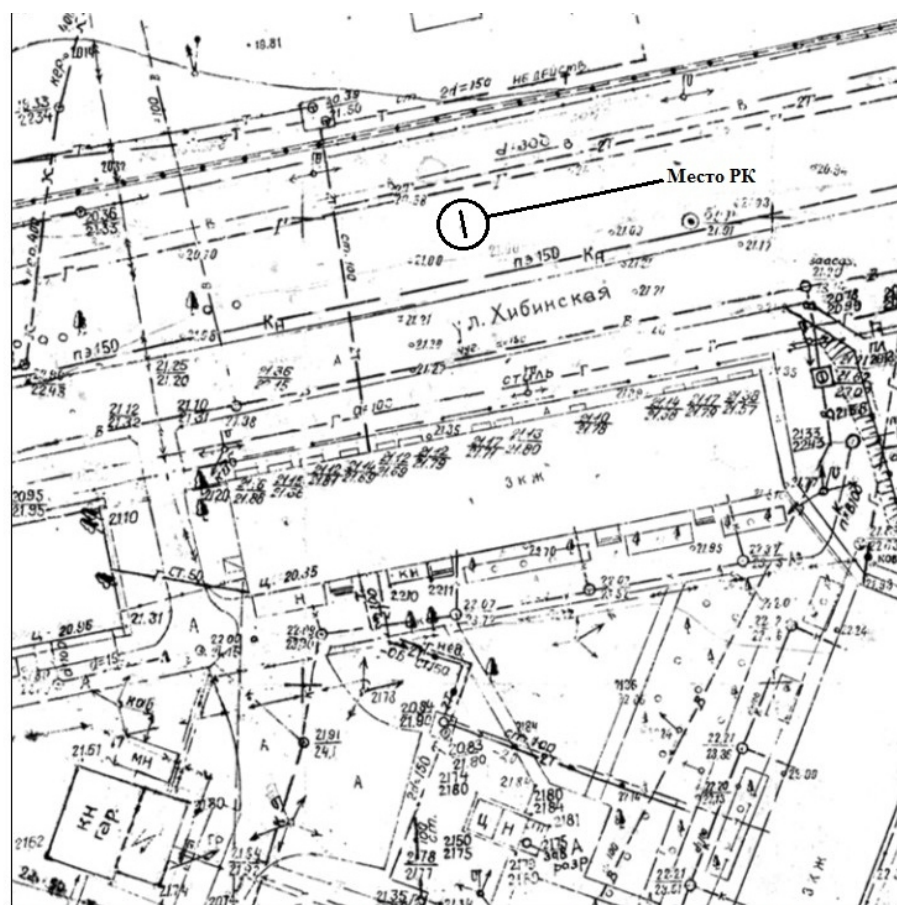

КАРТА РАЗМЕЩЕНИЯ РЕКЛАМНЫХ КОНСТРУКЦИЙ НА ТЕРРИТОРИИ ТРУСОВСКОГО РАЙОНА Г.АСТРАХАНИ

Адрес установки: ул. Волгоградская, 85 (напротив)   Координаты: Y - 3131.21 X 1849.52