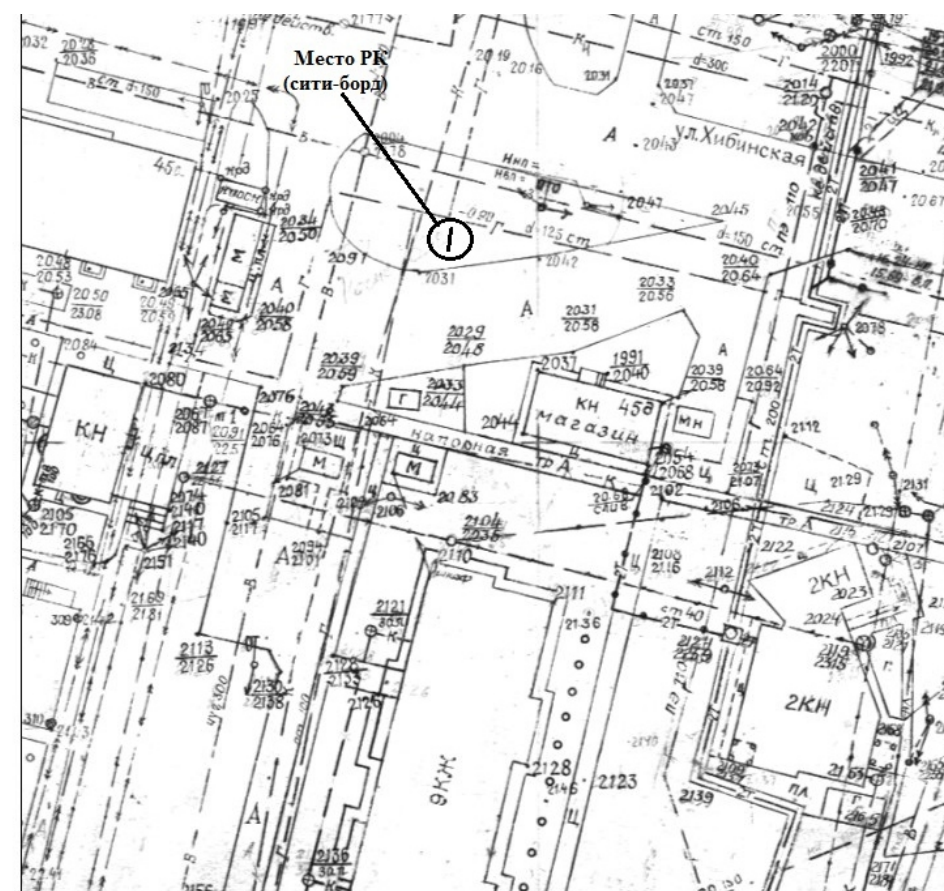

Адрес установки: ул. Хибинская, 45В (сити-борд)   Координаты: Y - 3359.98 X 1820.41