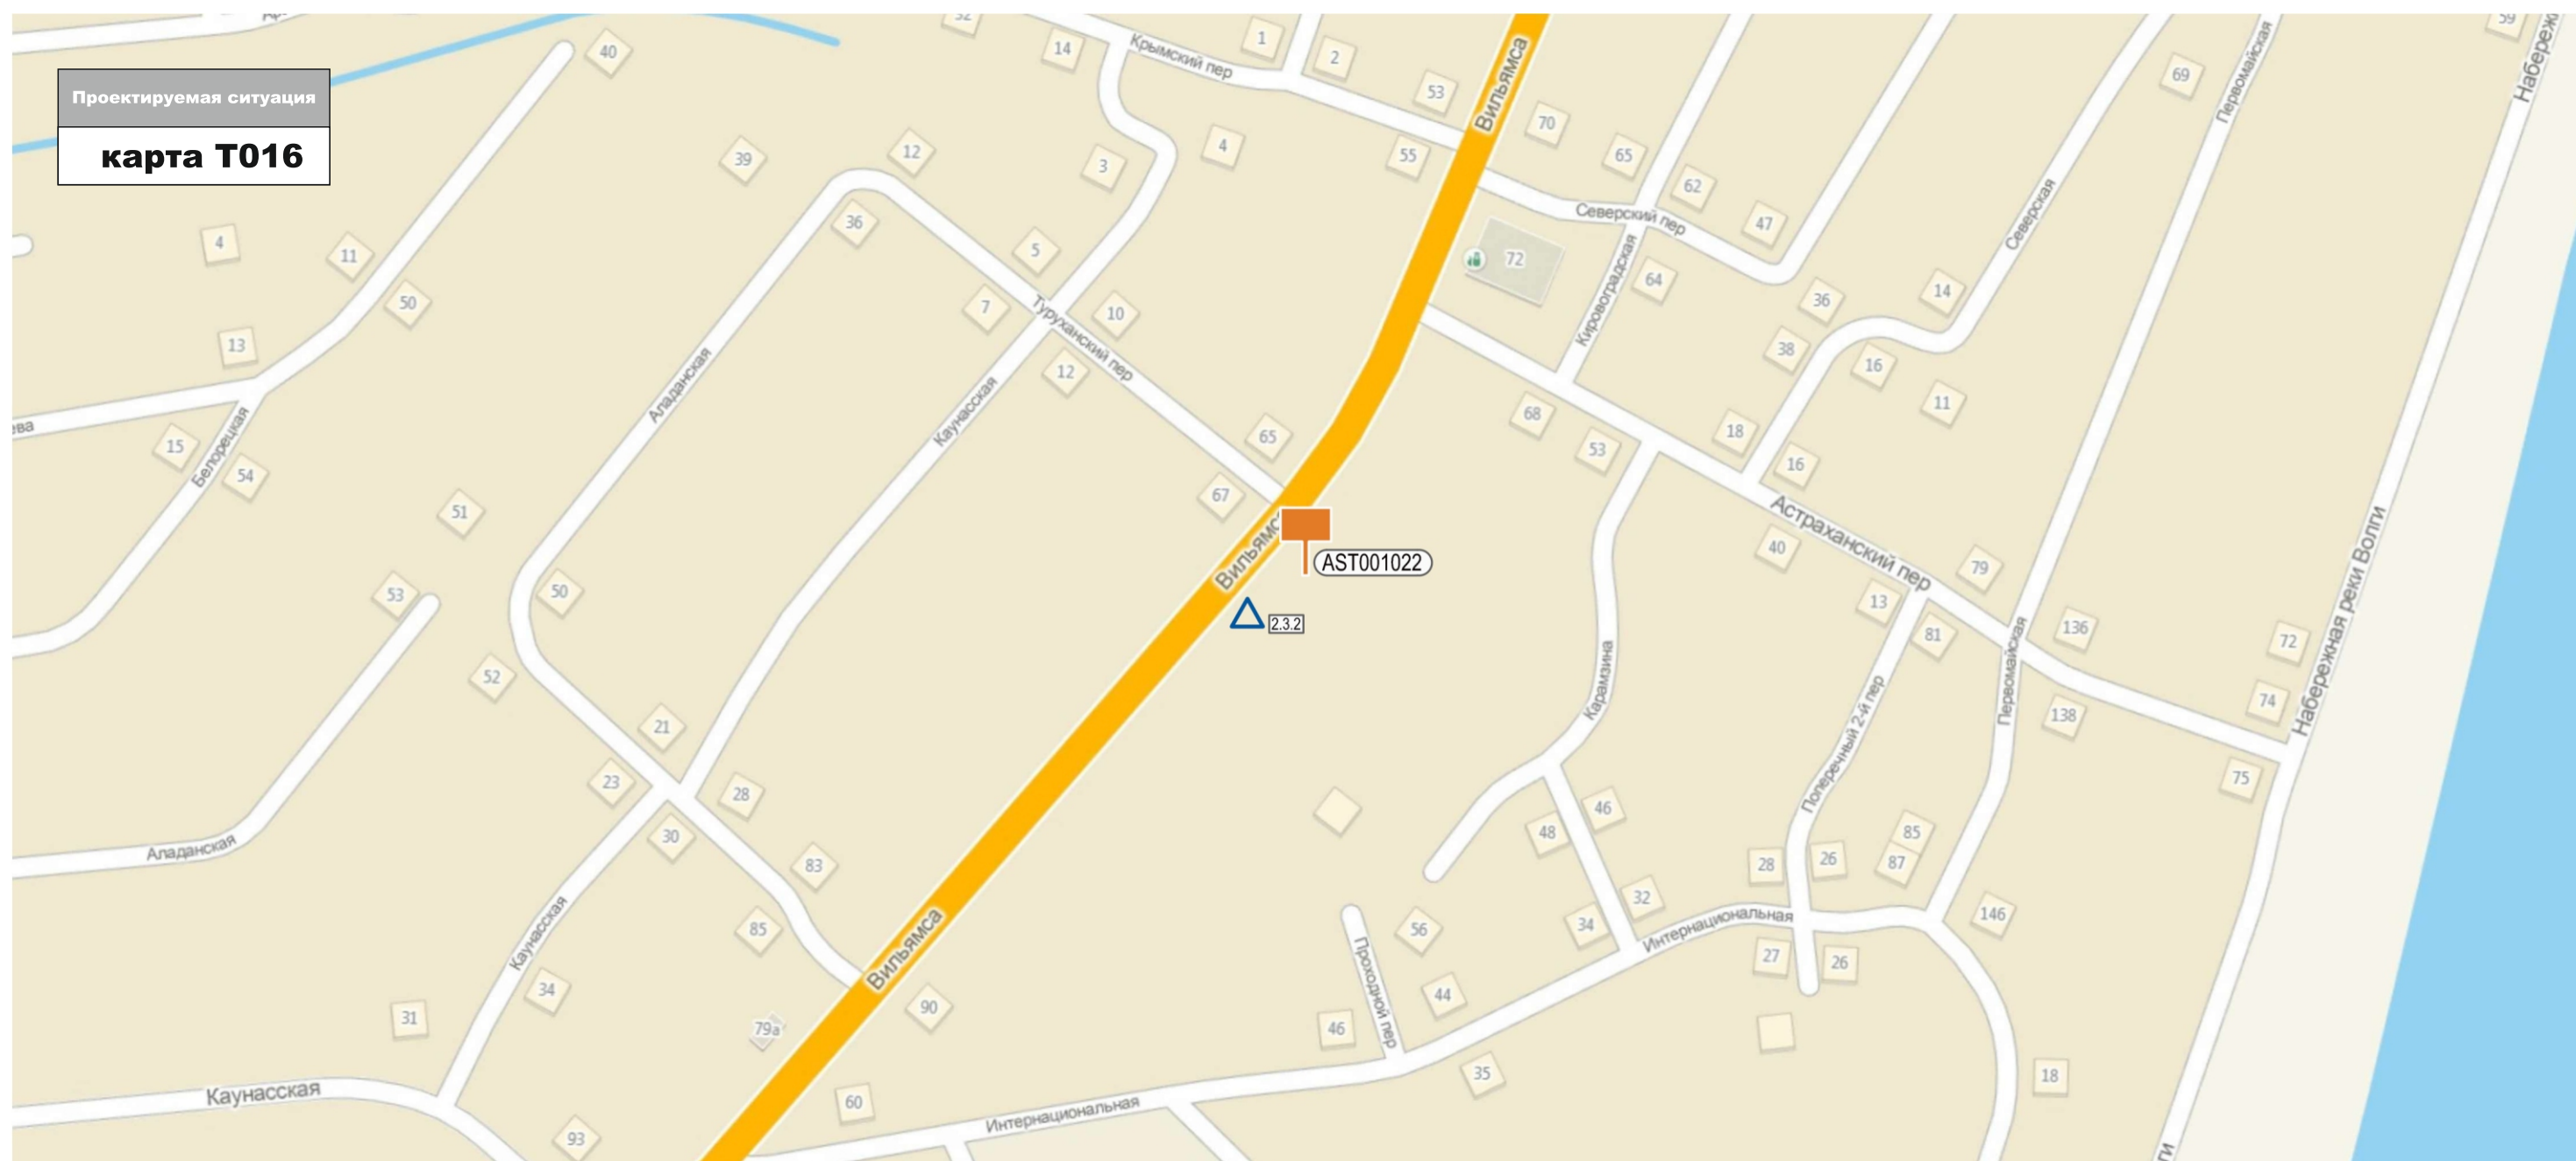

Координаты: Y - 6278.94 X 5604.82

Адрес установки РК: ул. Шосейная, 11

Координаты: Y - 6310.73 X 5703.10

AST001018

AST001020

КАРТА РАЗМЕЩЕНИЯ РЕКЛАМНЫХ КОНСТРУКЦИЙ НА ТЕРРИТОРИИ ТРУСОВСКОГО РАЙОНА Г.АСТРАХАНИ

КАРТА РАЗМЕЩЕНИЯ РЕКЛАМНЫХ КОНСТРУКЦИЙ НА ТЕРРИТОРИИ ТРУСОВСКОГО РАЙОНА Г.АСТРАХАНИ

Адрес установки РК: ул. Шоссейная, 6/12 к.6 Координаты: Y - 6377.89 X 5869.44

Адрес установки: ул. Шоссейная, 6/12 к.10 Координаты: Y - 6418.25 X 6042.65

КАРТА РАЗМЕЩЕНИЯ РЕКЛАМНЫХ КОНСТРУКЦИЙ НА ТЕРРИТОРИИ ТРУСОВСКОГО РАЙОНА Г. АСТРАХАНИ

КАРТА РАЗМЕЩЕНИЯ РЕКЛАМНЫХ КОНСТРУКЦИЙ НА ТЕРРИТОРИИ ТРУСОВСКОГО РАЙОНА Г.АСТРАХАНИ

Адрес установки РК: ул. Вильямса, 67 напротив

Координаты: Y - 6699.97 X 6972.22