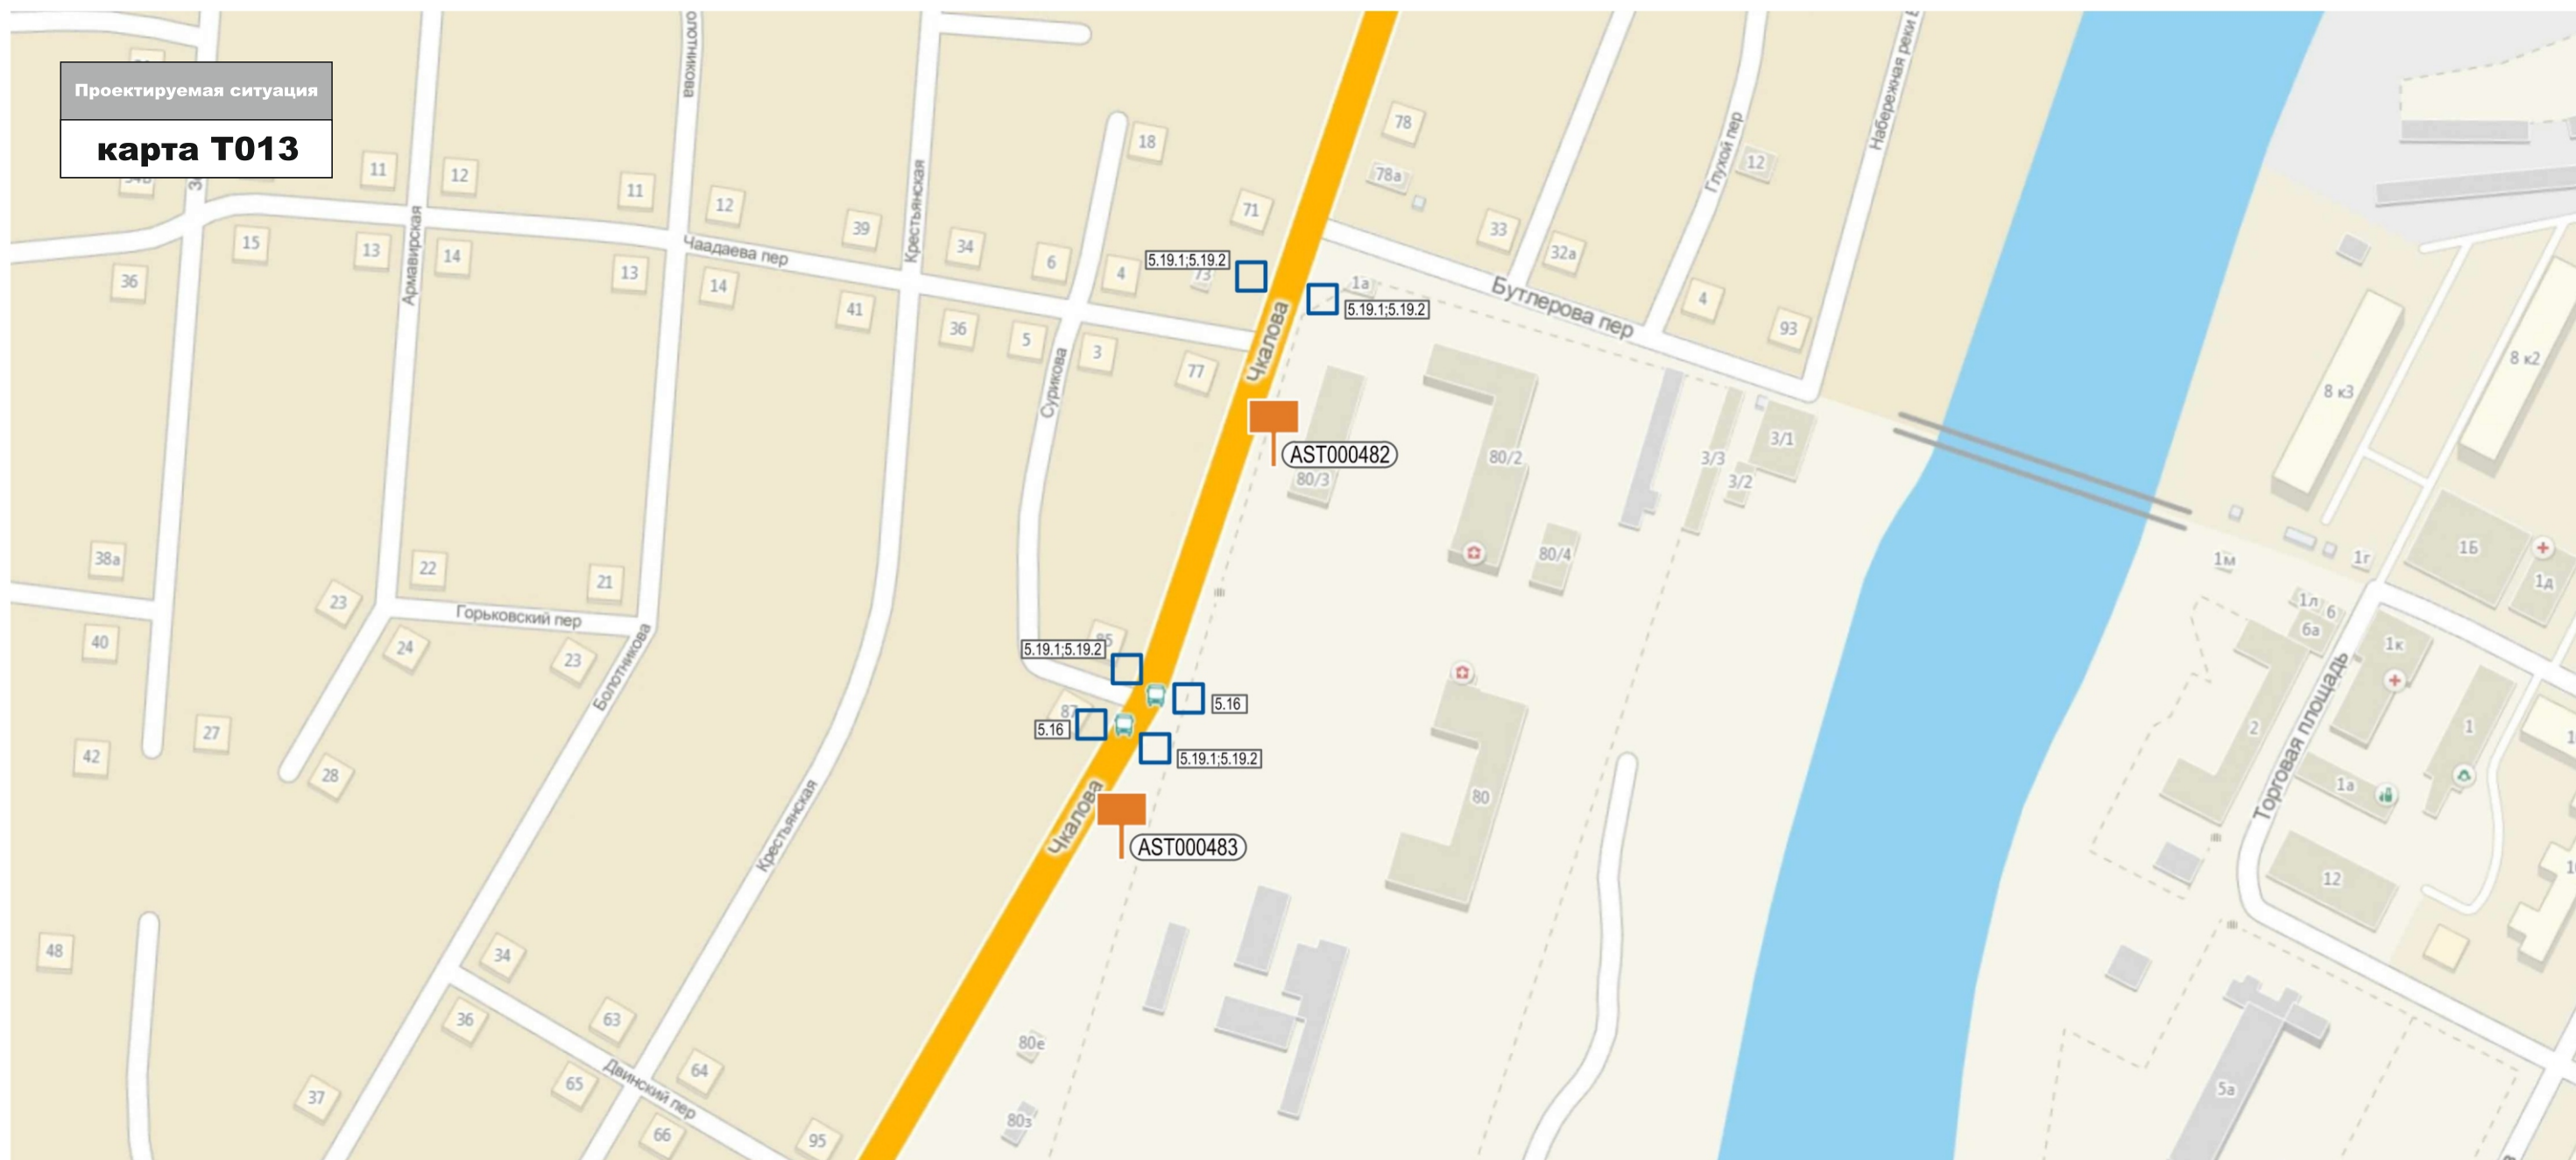

КАРТА РАЗМЕЩЕНИЯ РЕКЛАМНЫХ КОНСТРУКЦИЙ НА ТЕРРИТОРИИ ТРУСОВСКОГО РАЙОНА Г. АСТРАХАНИ