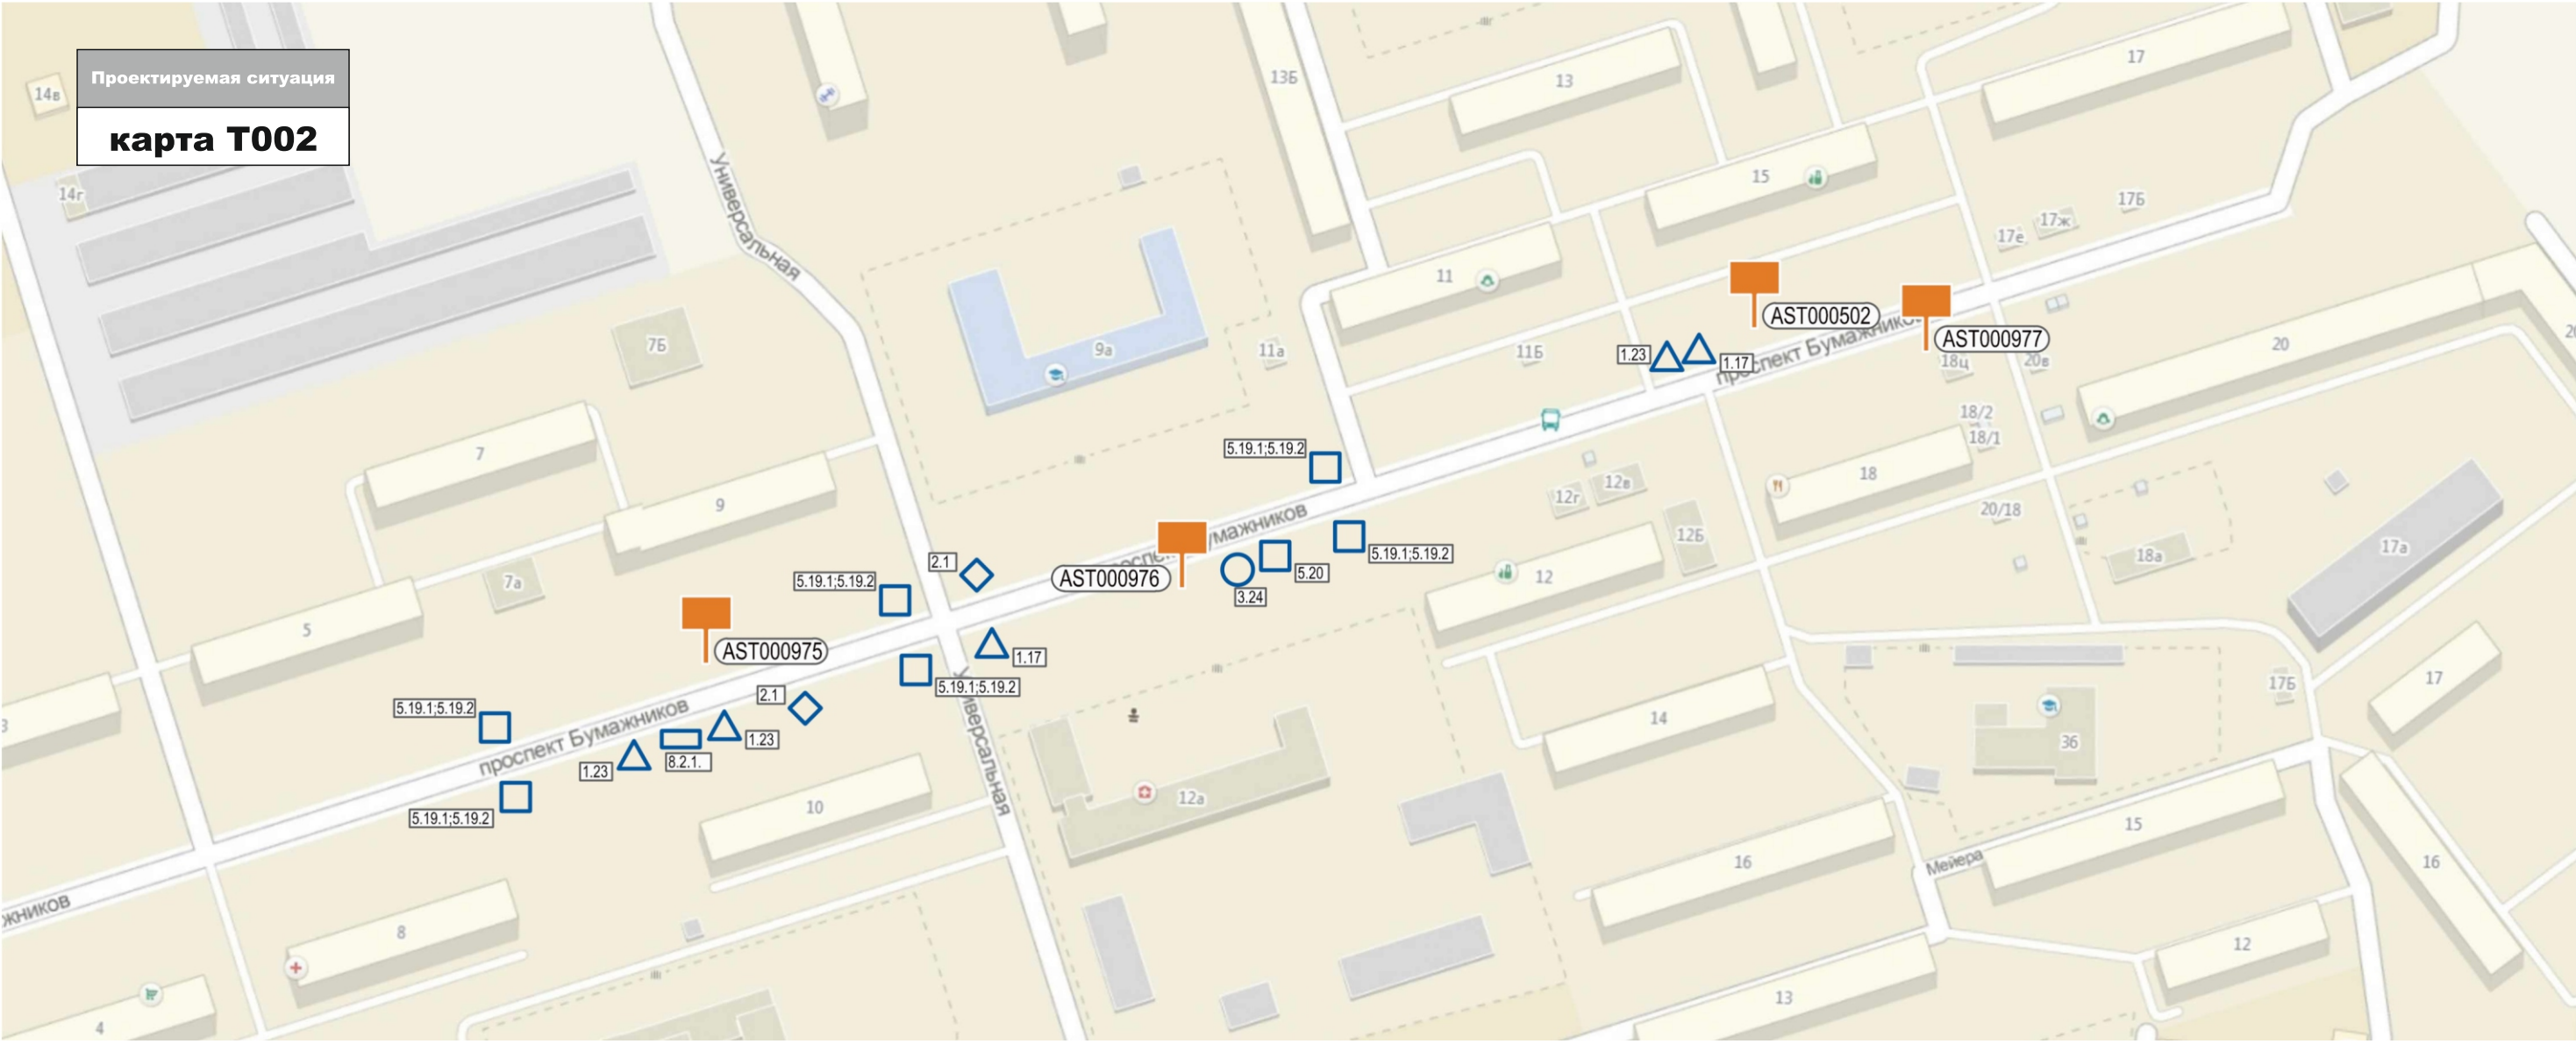

Адрес установки РК: ул. Бумажников, 1А
Координаты: X - 7489,9 Y - -4379,03

Место установки: ул. Бамажников, 1
Координаты: Y - 4163.51 X 7571.31

AST000964

AST000978

AST000965

КАРТА РАЗМЕЩЕНИЯ РЕКЛАМНЫХ КОНСТРУКЦИЙ НА ТЕРРИТОРИИ ТРУСОВСКОГО РАЙОНА Г.АСТРАХАНИ