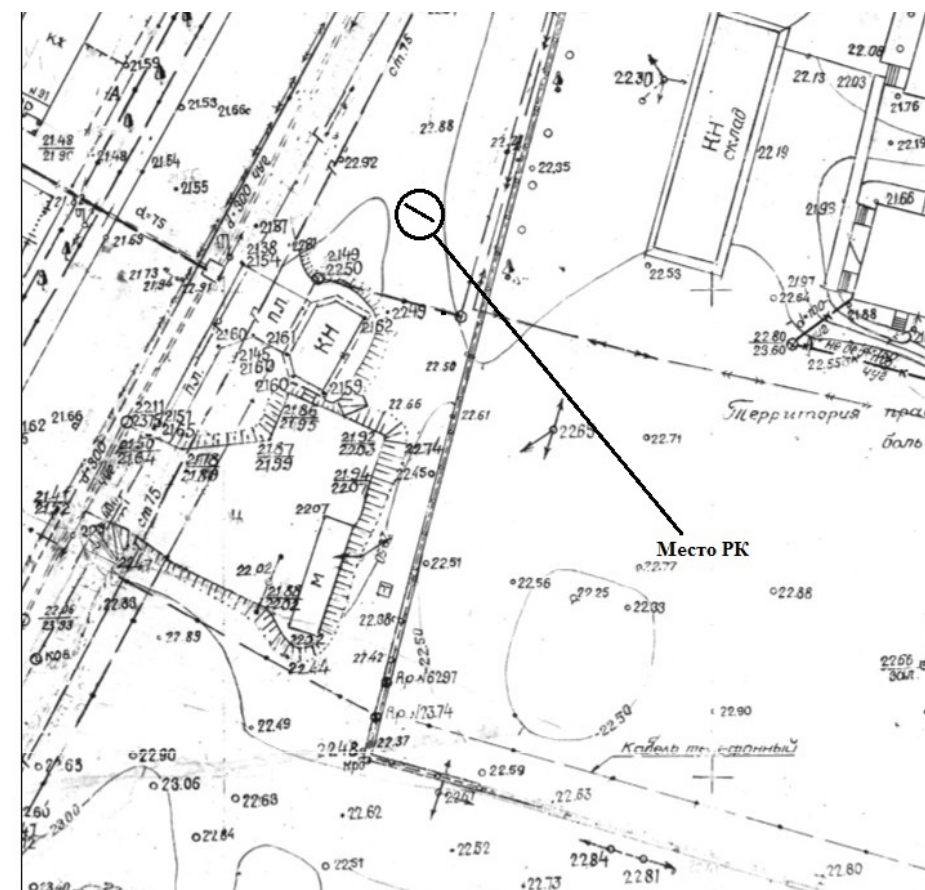

Адрес установки РК: ул. Чкалова, 80

Координаты: Y - 5829.31 X 4338.17