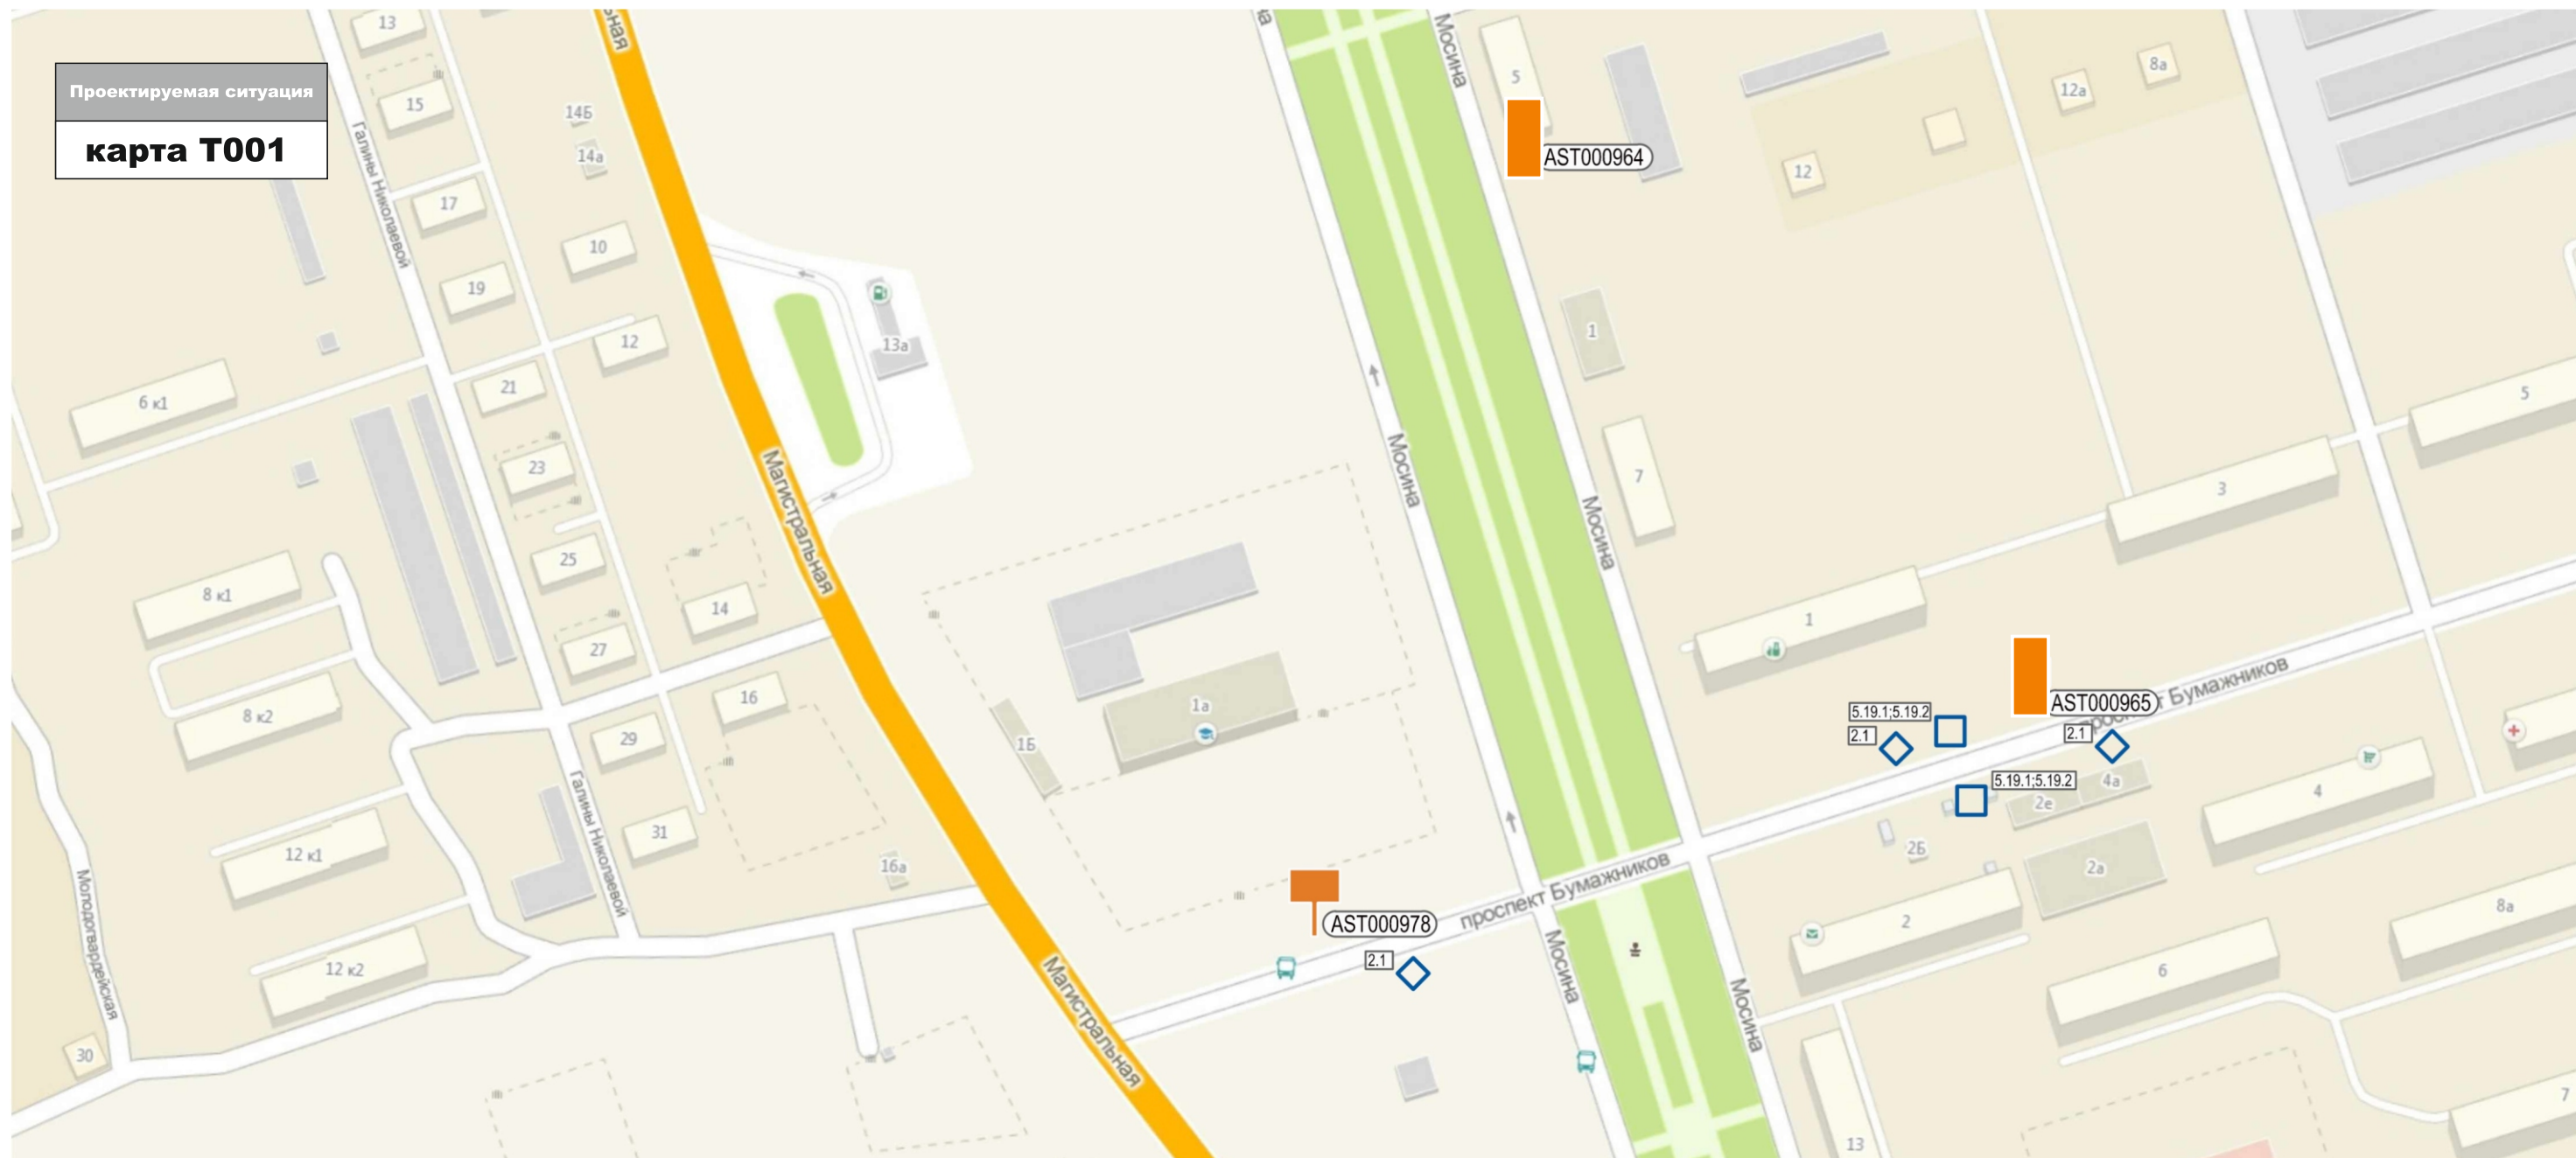

КАРТА РАЗМЕЩЕНИЯ РЕКЛАМНЫХ КОНСТРУКЦИЙ НА ТЕРРИТОРИИ ТРУСОВСКОГО РАЙОНА Г.АСТРАХАНИ

КАРТА РАЗМЕЩЕНИЯ РЕКЛАМНЫХ КОНСТРУКЦИЙ НА ТЕРРИТОРИИ ТРУСОВСКОГО РАЙОНА Г.АСТРАХАНИ

Место установки: ул. Мясина, 5
Координаты: Y - 4306.51 X 7725.85