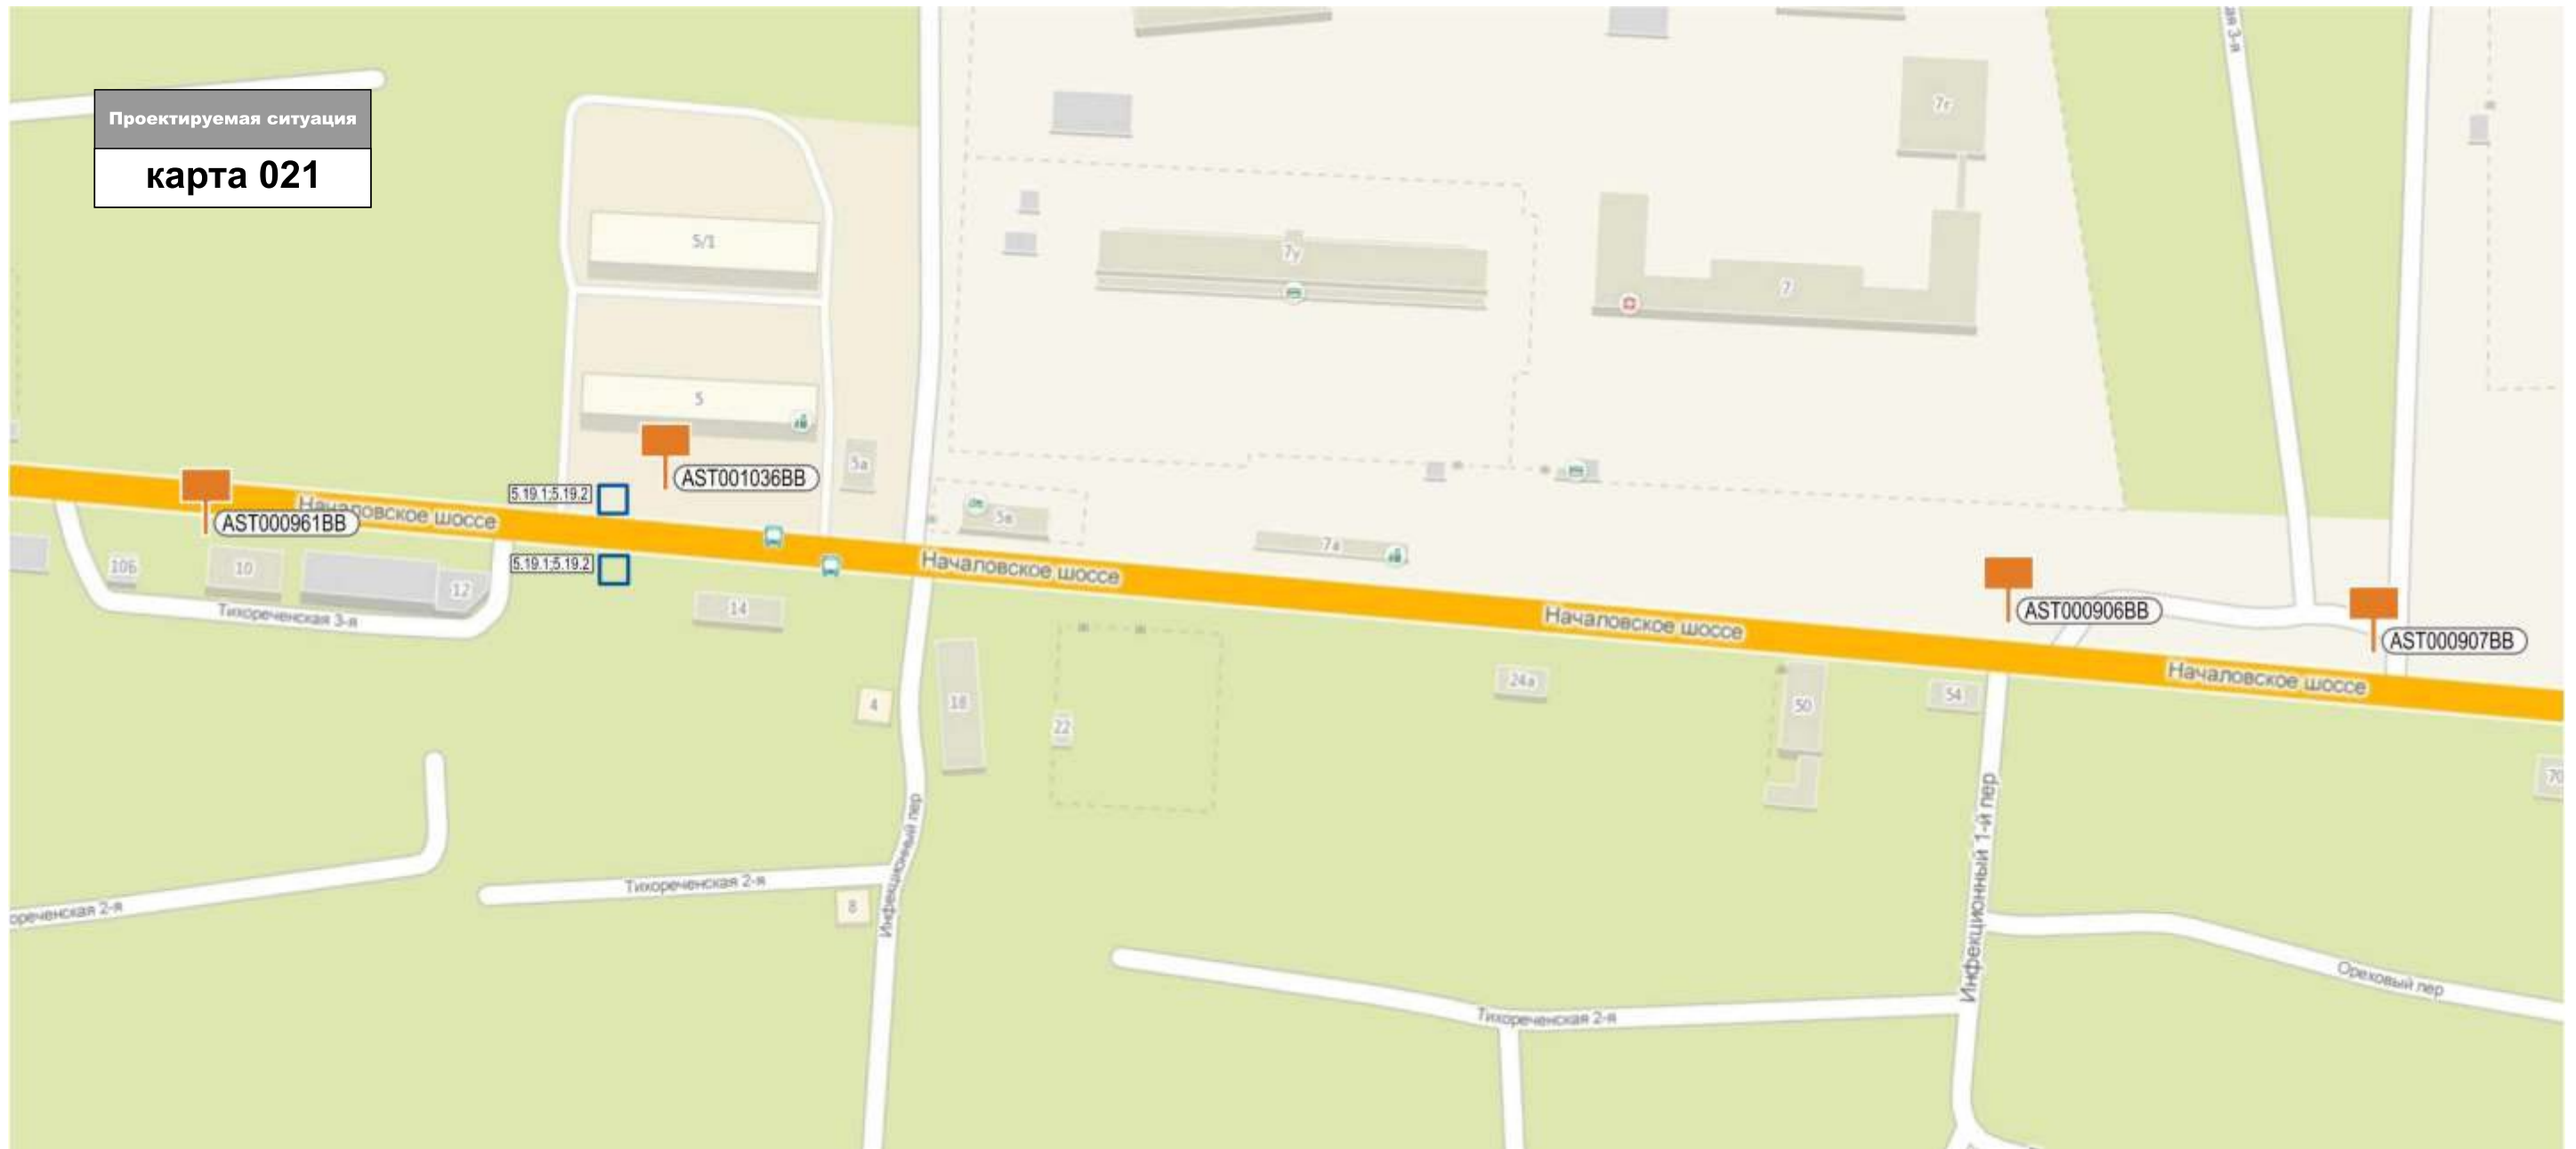

AST000905BB

AST001033BB

Адрес установки РК: Началовское шоссе, 2А
Координаты: Y - 4482.75 X 84.44

Адрес установки РК: ул. С.Перовской, 183
Координаты: Y - 4676.52 X 199.54

КАРТА РАЗМЕЩЕНИЯ РЕКЛАМНЫХ КОНСТРУКЦИЙ НА ТЕРРИТОРИИ КИРОВСКОГО РАЙОНА Г.АСТРАХАНИ