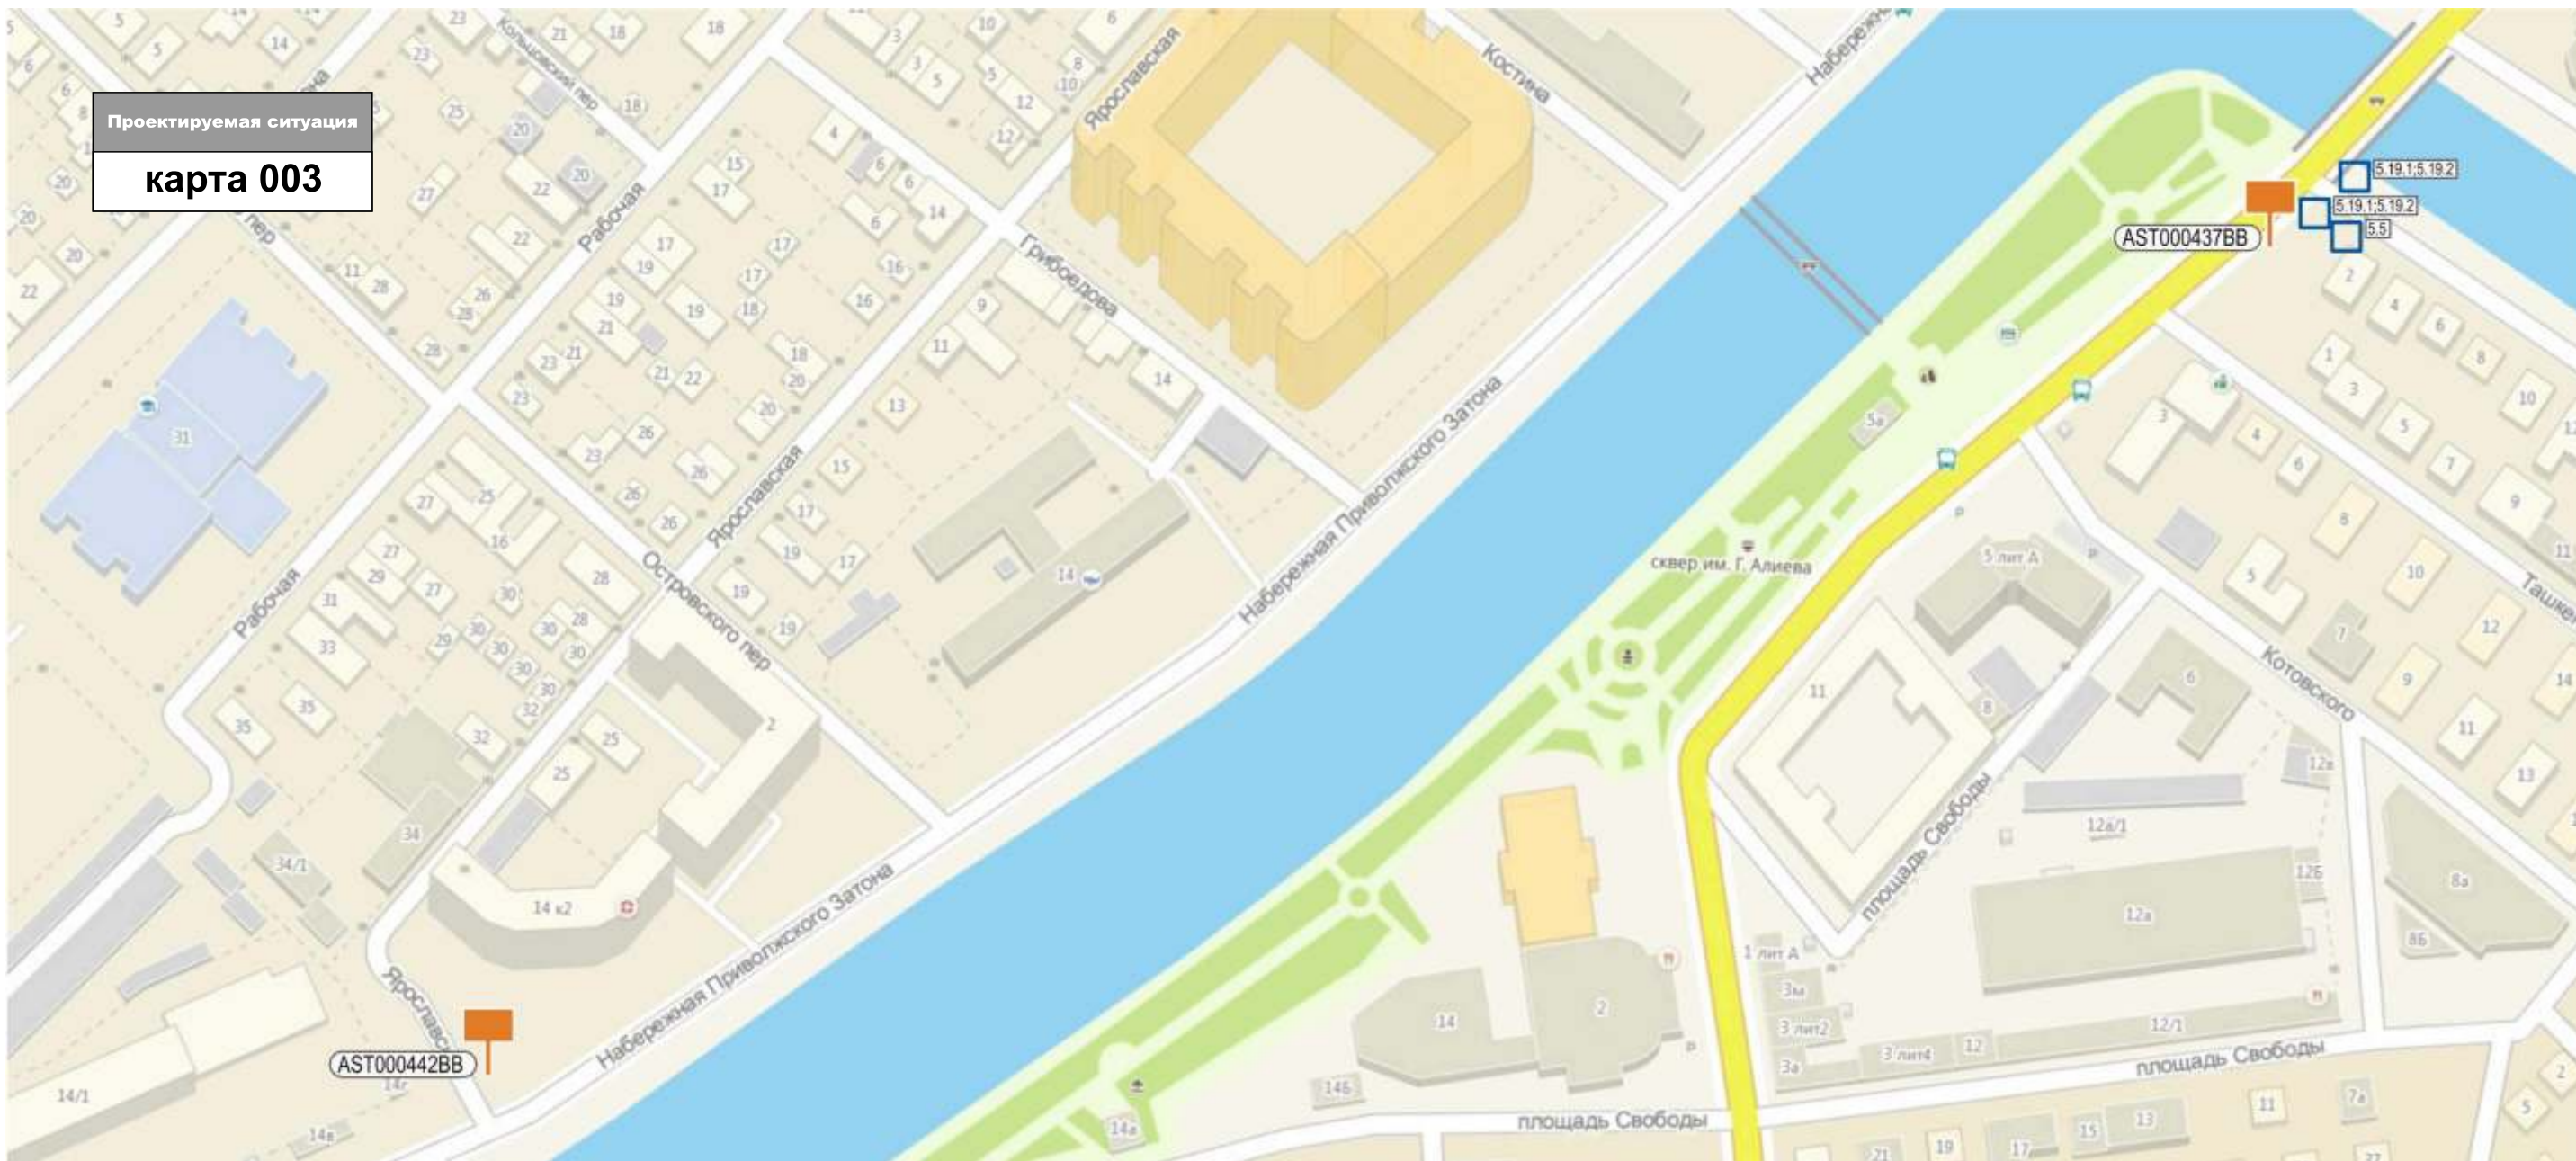

Адрес установки РК: ул. Наб. Прии. Затона, 16а (напротив) поз.7 Координаты: Y - 2064 X 1399

КАРТА РАЗМЕЩЕНИЯ РЕКЛАМНЫХ КОНСТРУКЦИЙ НА ТЕРРИТОРИИ КИРОВСКОГО РАЙОНА Г.АСТРАХАНИ

КАРТА РАЗМЕЩЕНИЯ РЕКЛАМНЫХ КОНСТРУКЦИЙ НА ТЕРРИТОРИИ КИРОВСКОГО РАЙОНА Г.АСТРАХАНИ