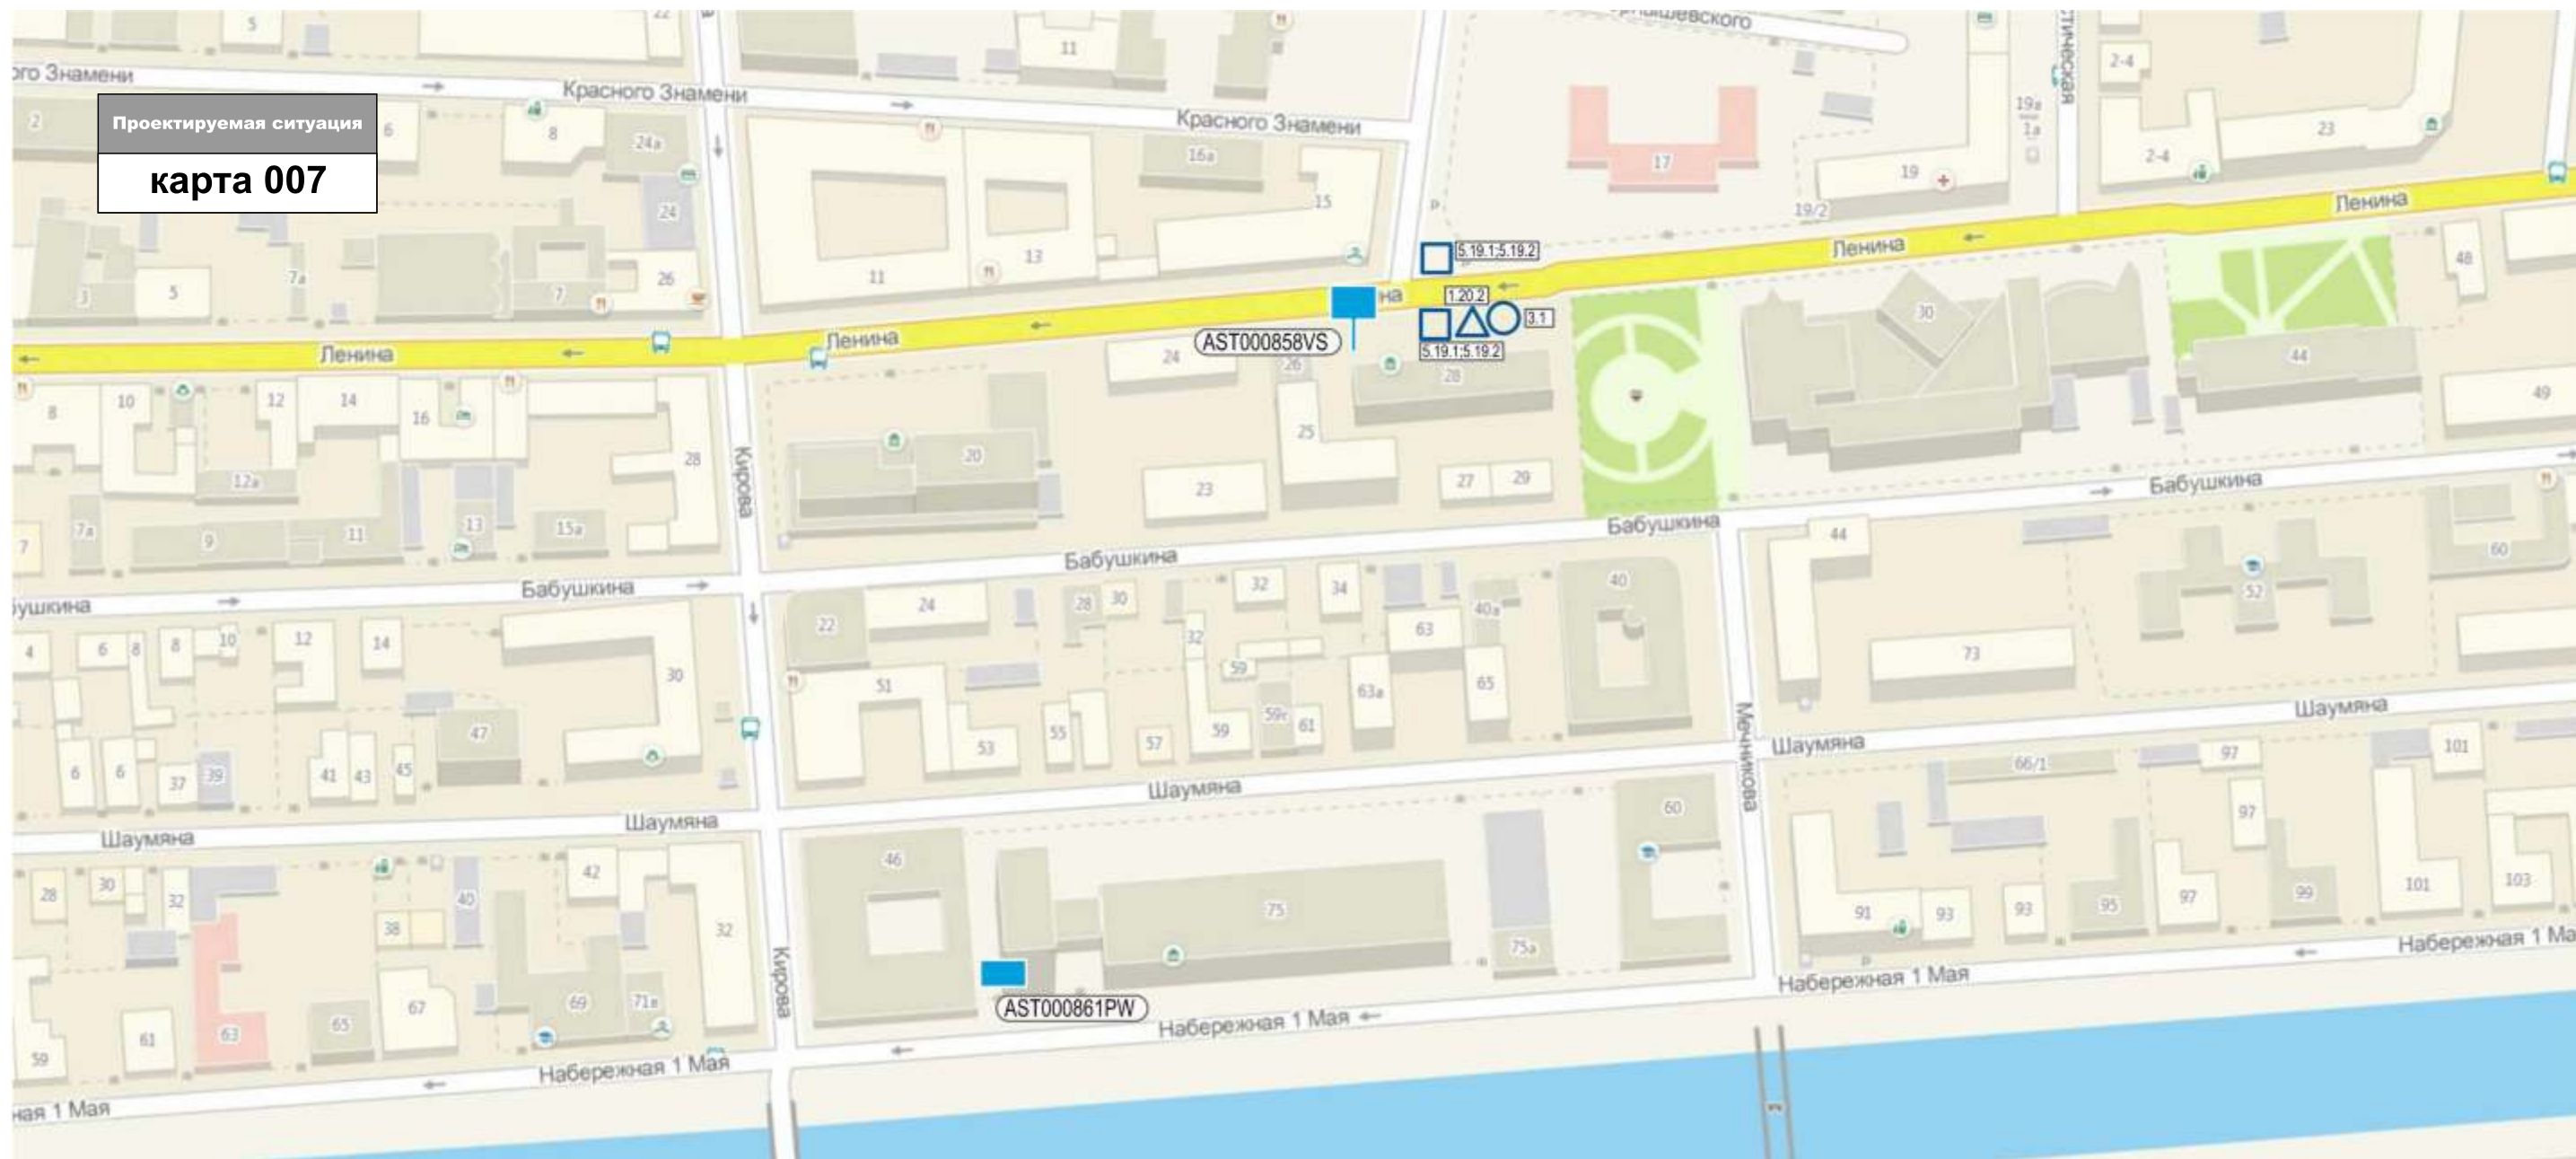

КАРТА РАЗМЕЩЕНИЯ РЕКЛАМНЫХ КОНСТРУКЦИЙ НА ТЕРРИТОРИИ КИРОВСКОГО РАЙОНА Г.АСТРАХАНИ