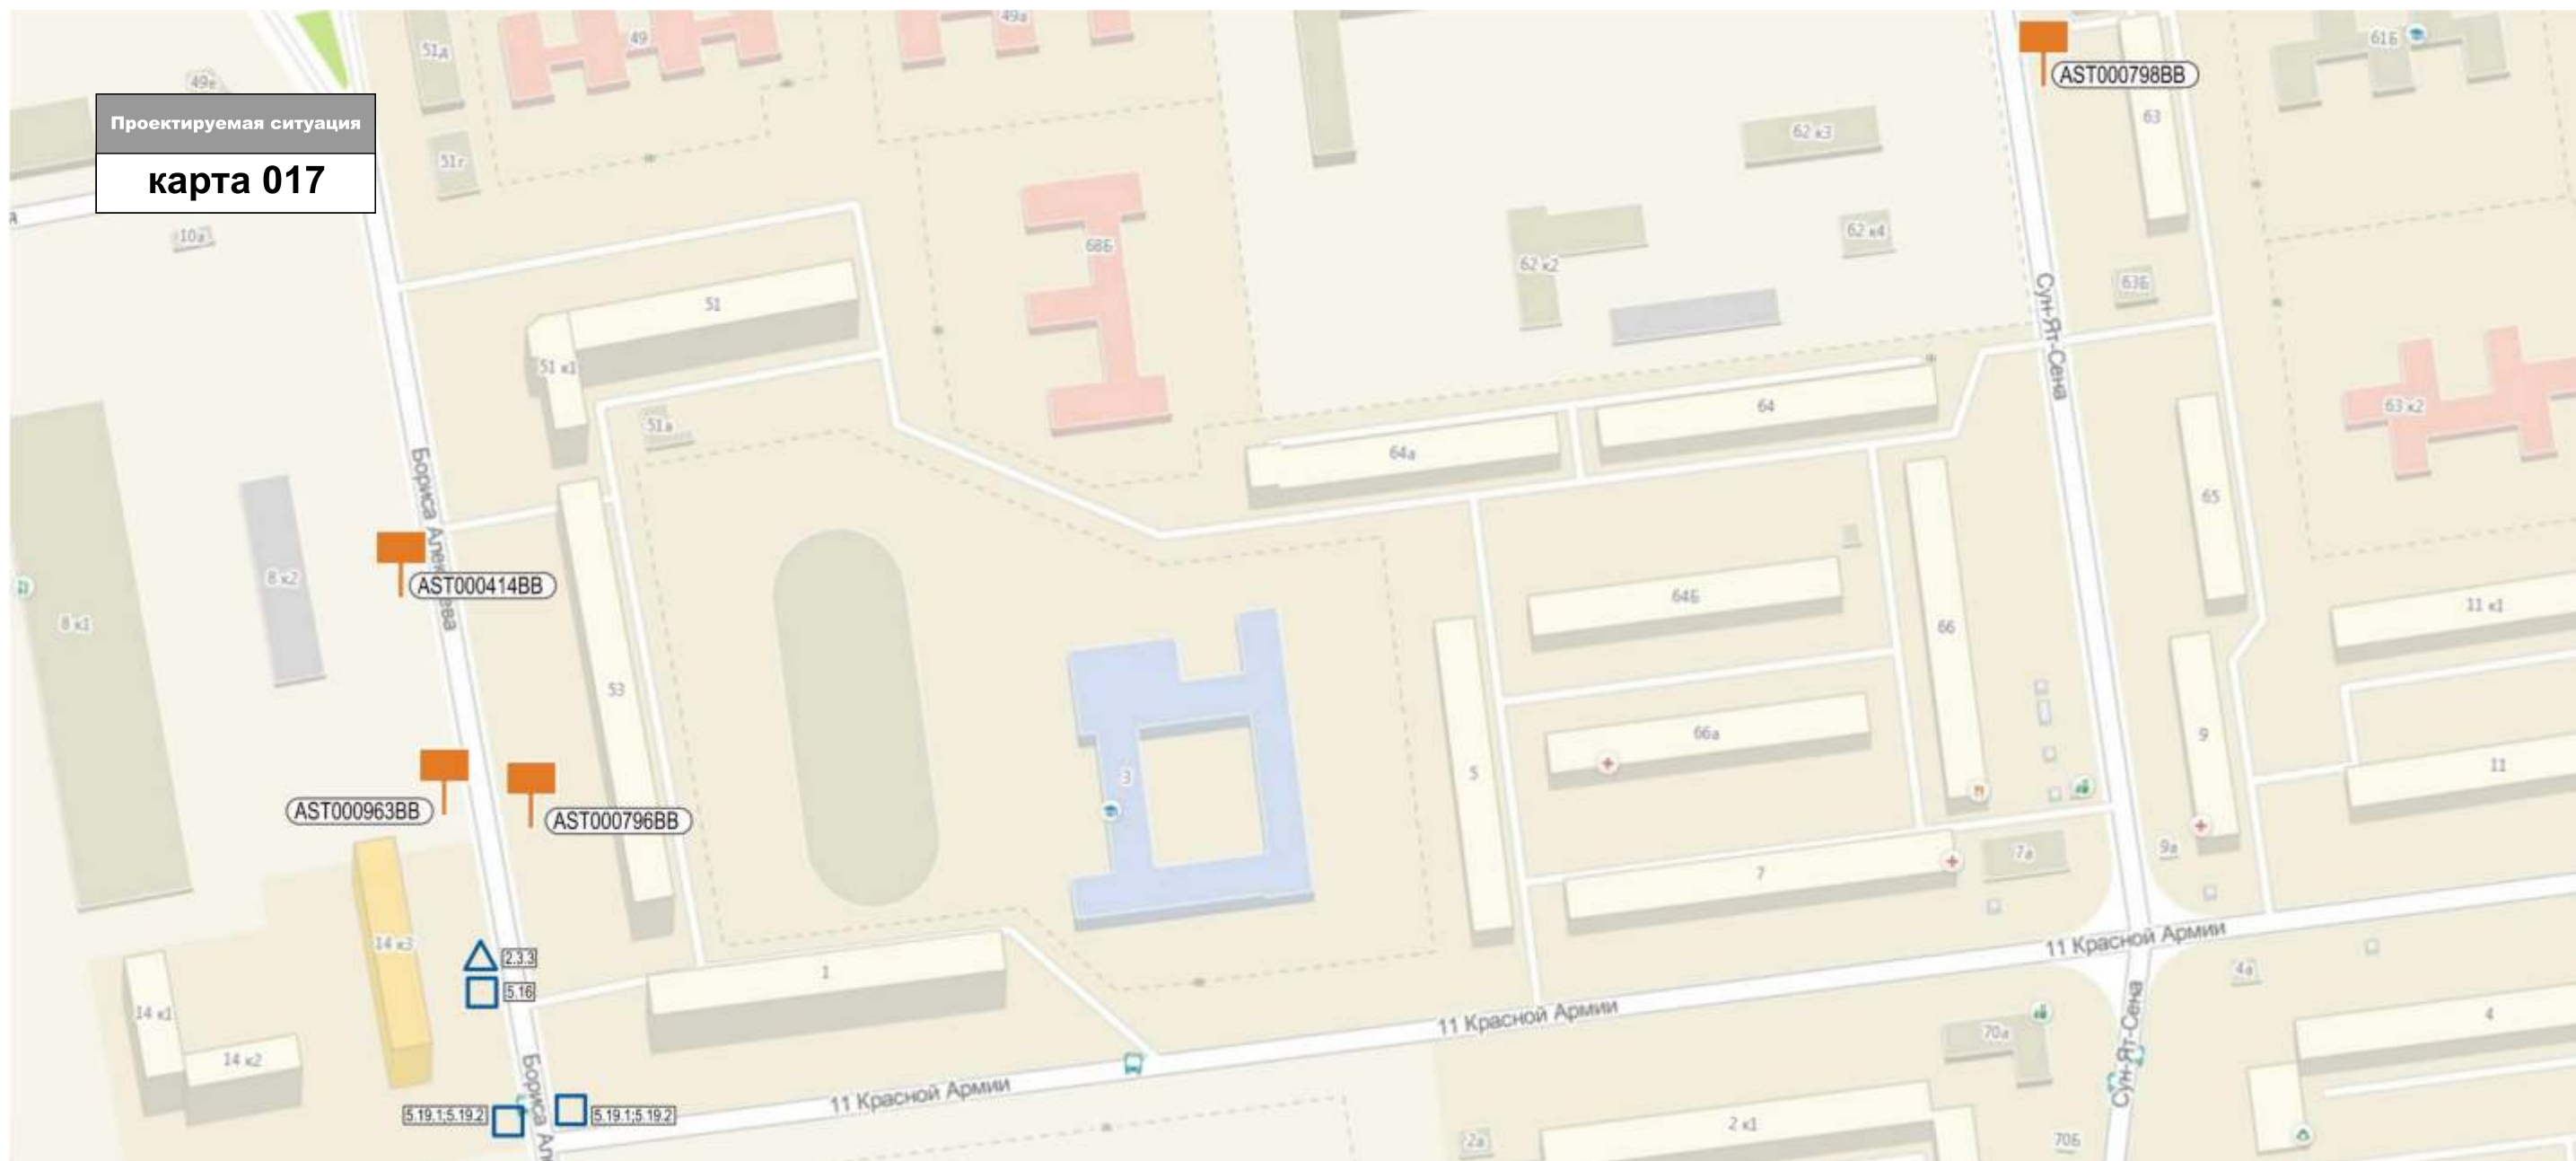

AST00390BB

AST000388BB

Адрес установки РК: ул. С.Перовской, 81 поз.1 Координаты: Y - 3120.66 X 337.78

Адрес установки РК: ул. С.Перовской, 101 к.1 Координаты: Y - 3079.86 X 378.08

КАРТА РАЗМЕЩЕНИЯ РЕКЛАМНЫХ КОНСТРУКЦИЙ НА ТЕРРИТОРИИ КИРОВСКОГО РАЙОНА Г.АСТРАХАНИ