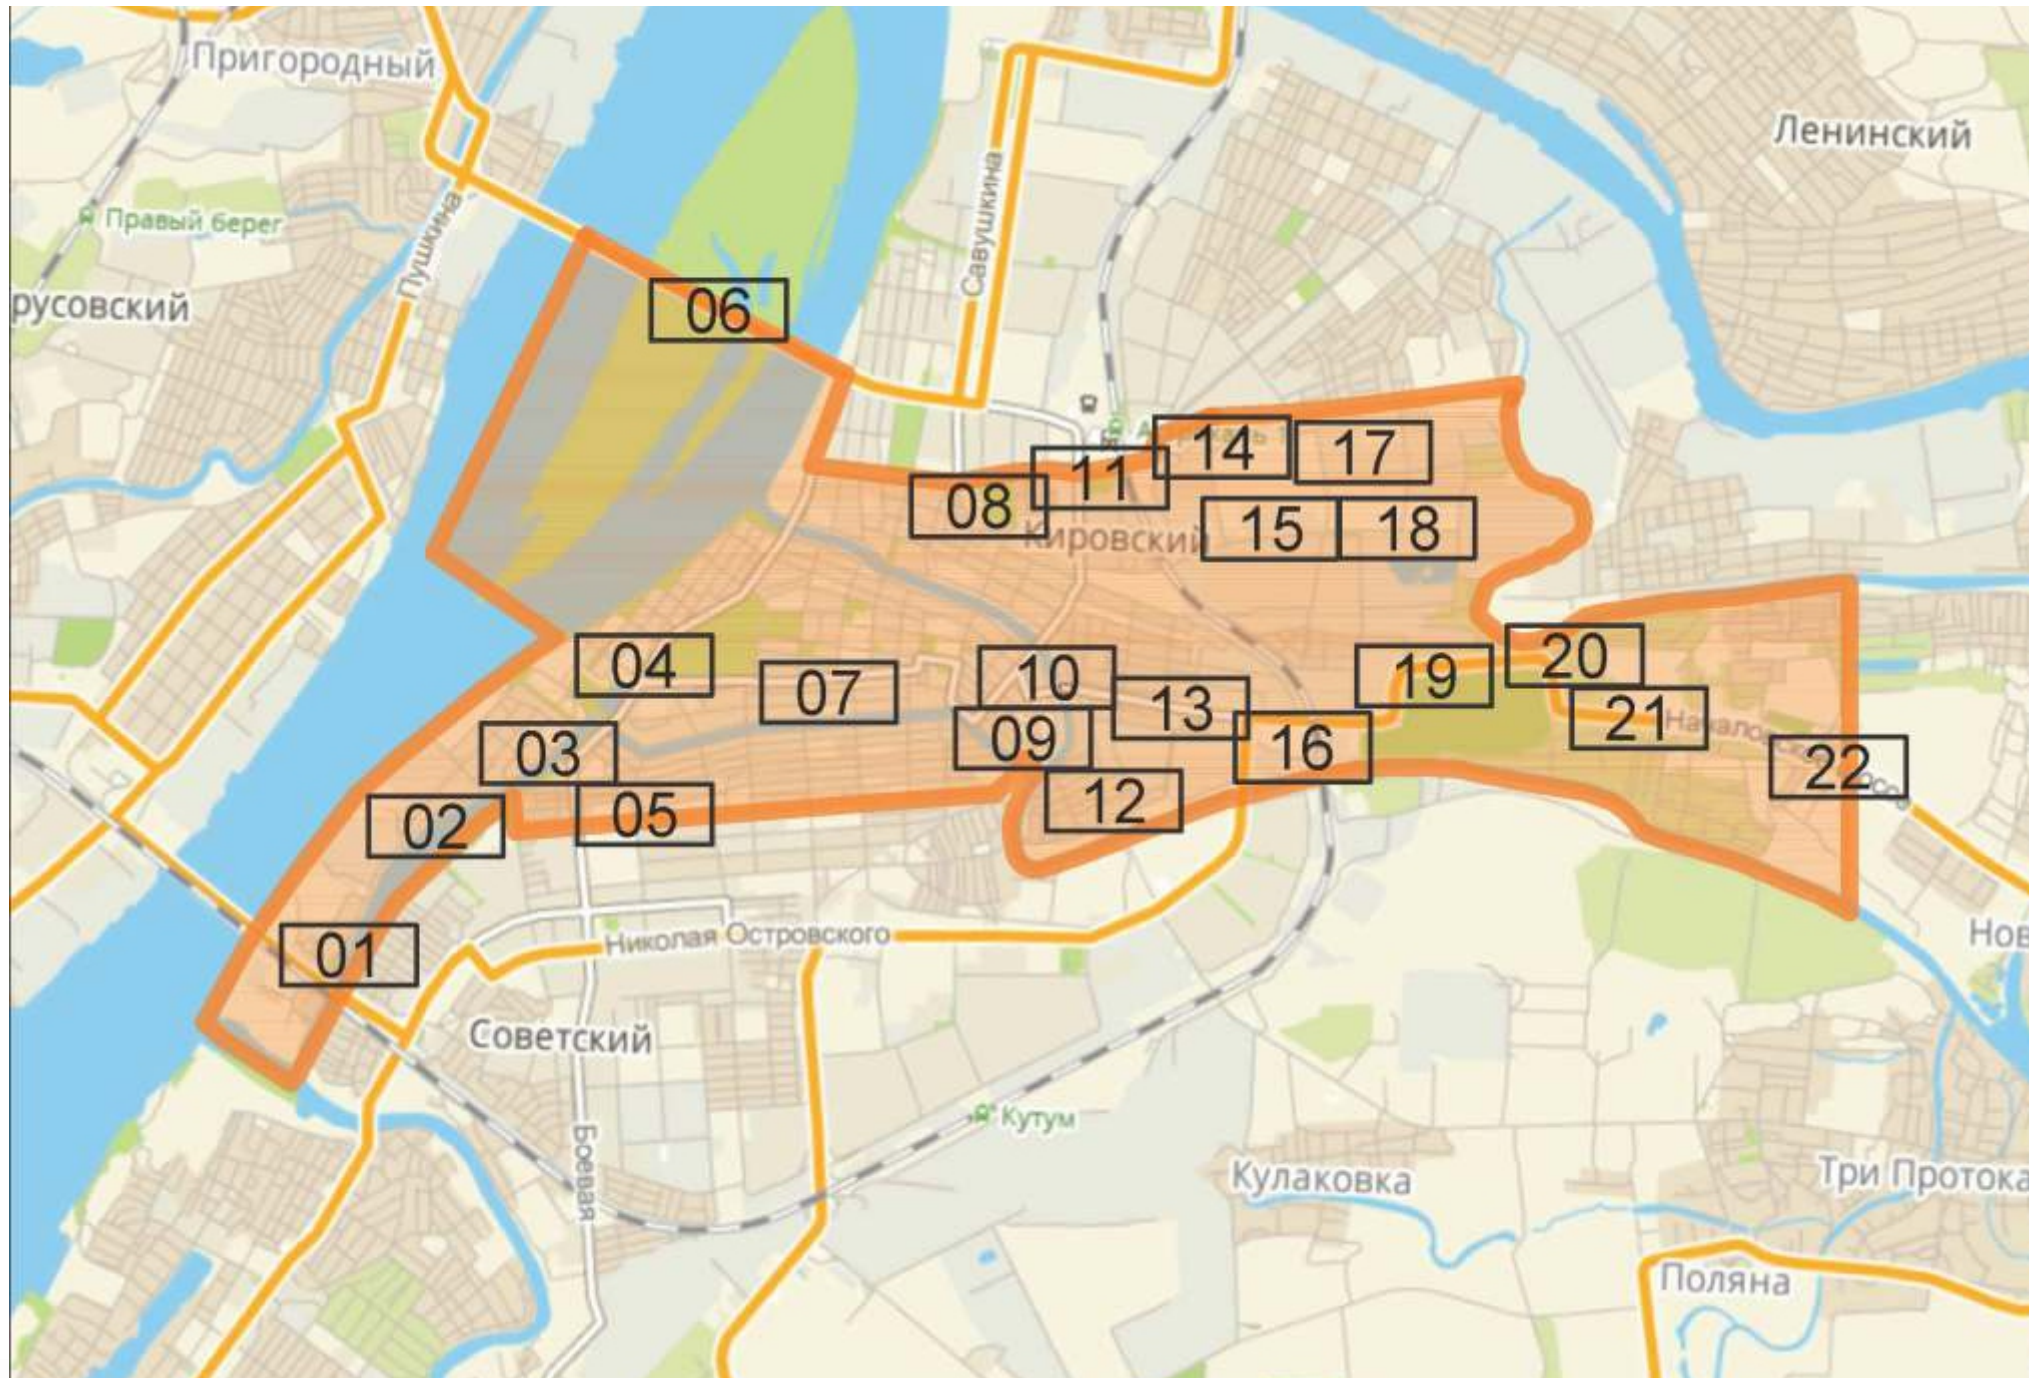

КАРТА РАЗМЕЩЕНИЯ РЕКЛАМНЫХ КОНСТРУКЦИЙ НА ТЕРРИТОРИИ КИРОВСКОГО РАЙОНА Г.АСТРАХАНИ