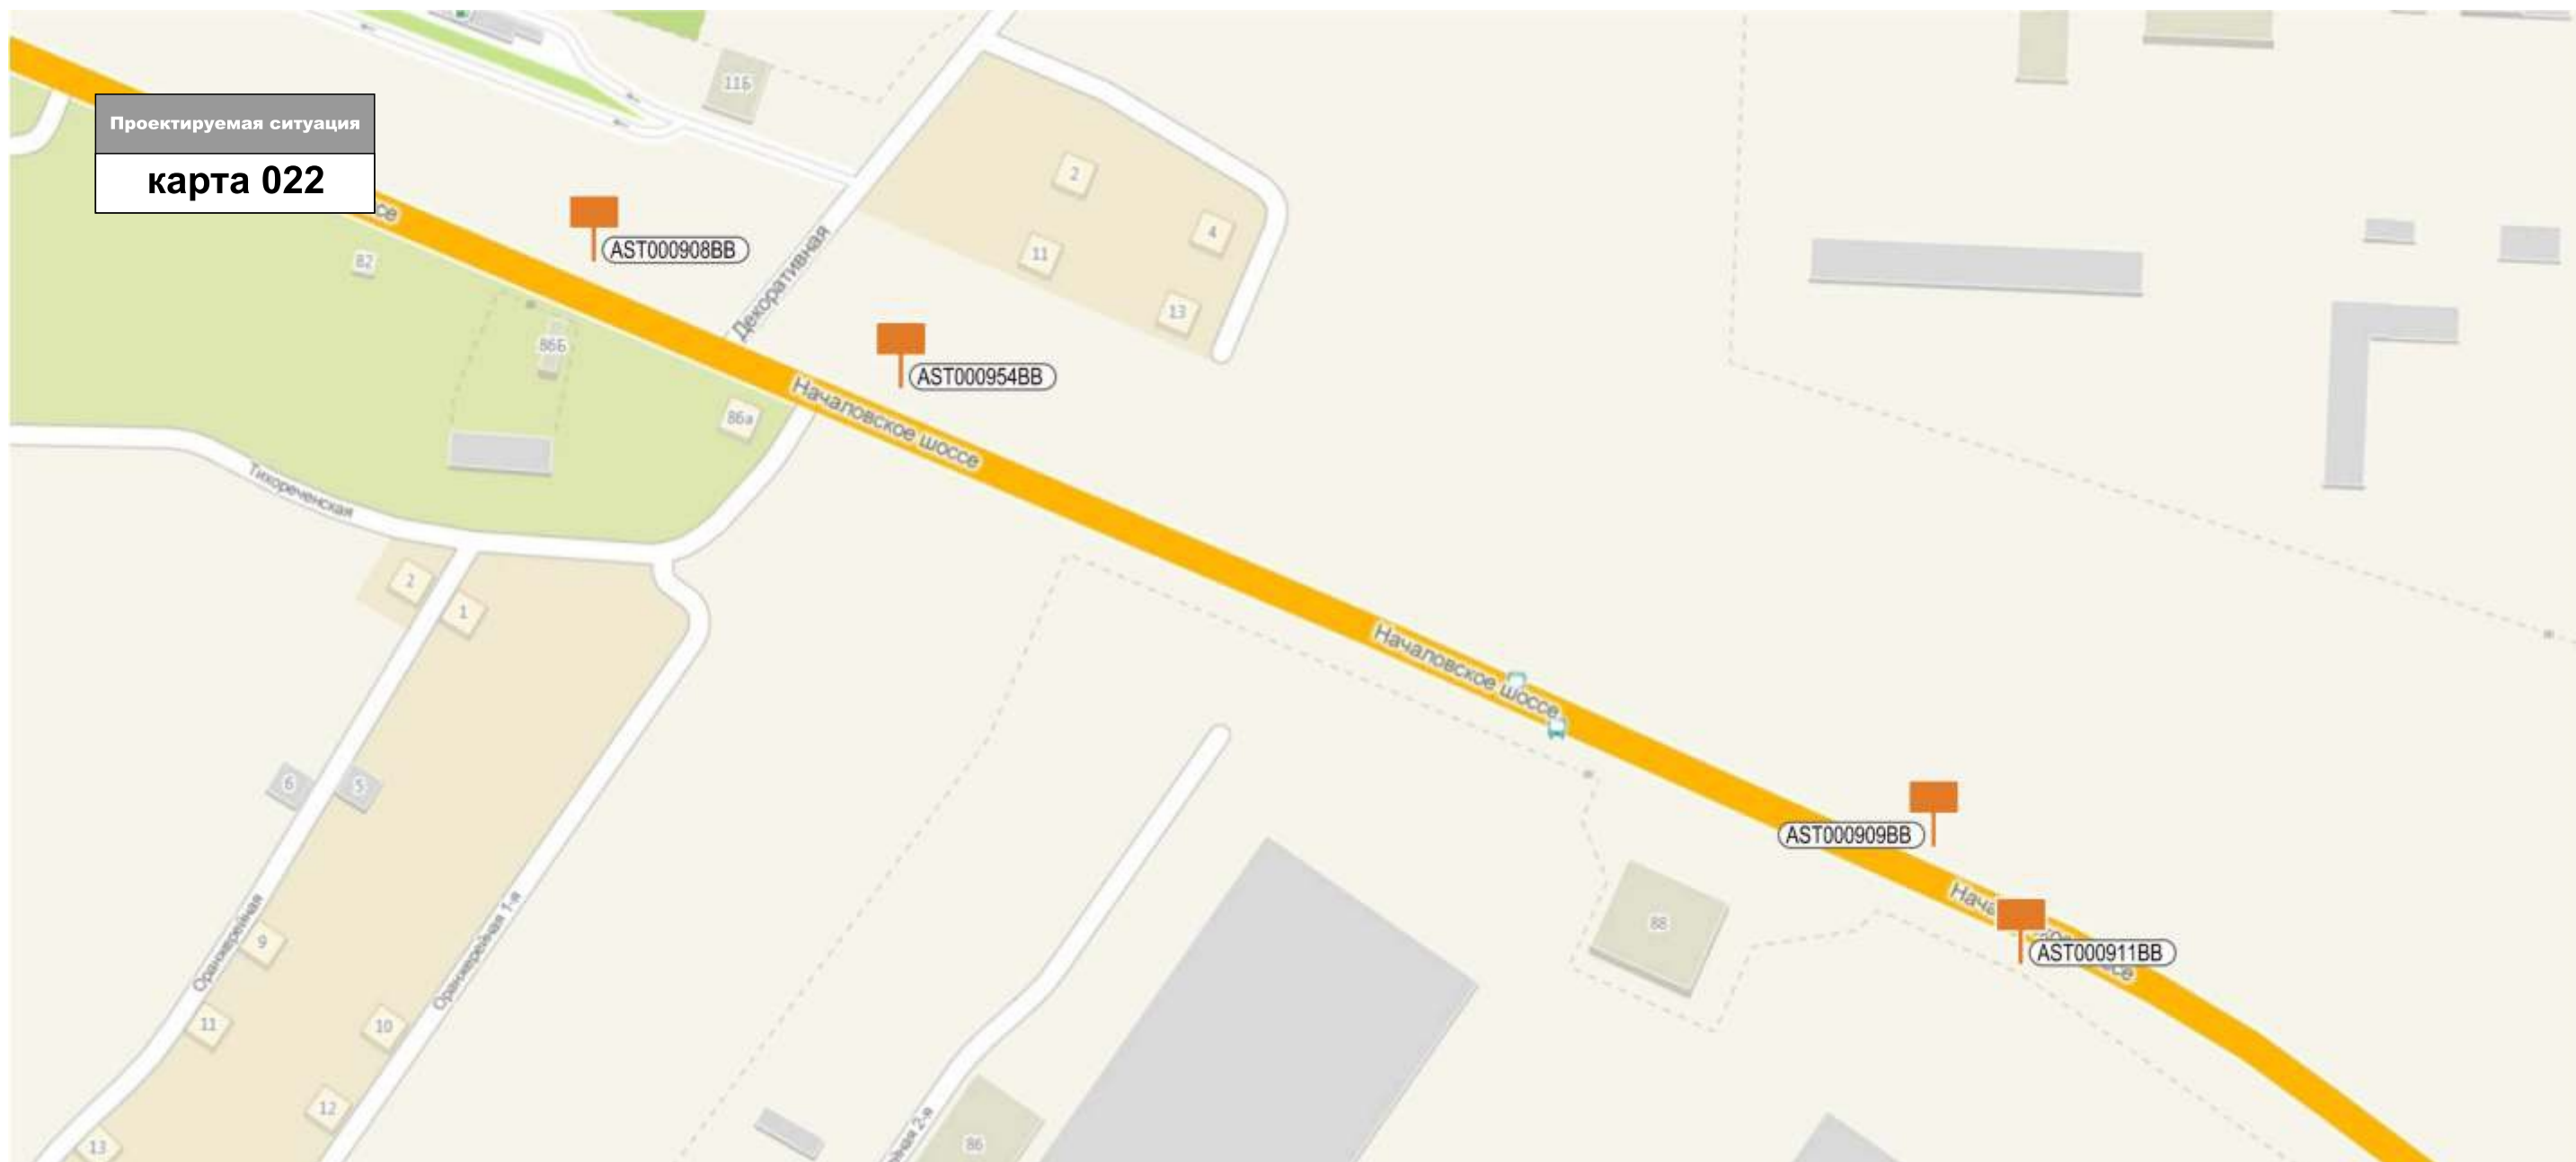

Адрес установки РК: Началовское шоссе, 7
Координаты: Y - 5214.19 X 281.58

Адрес установки РК: Началовское шоссе, 7 поз.1
Координаты: Y - 5658.95 X 317.03

КАРТА РАЗМЕЩЕНИЯ РЕКЛАМНЫХ КОНСТРУКЦИЙ НА ТЕРРИТОРИИ КИРОВСКОГО РАЙОНА Г.АСТРАХАНИ