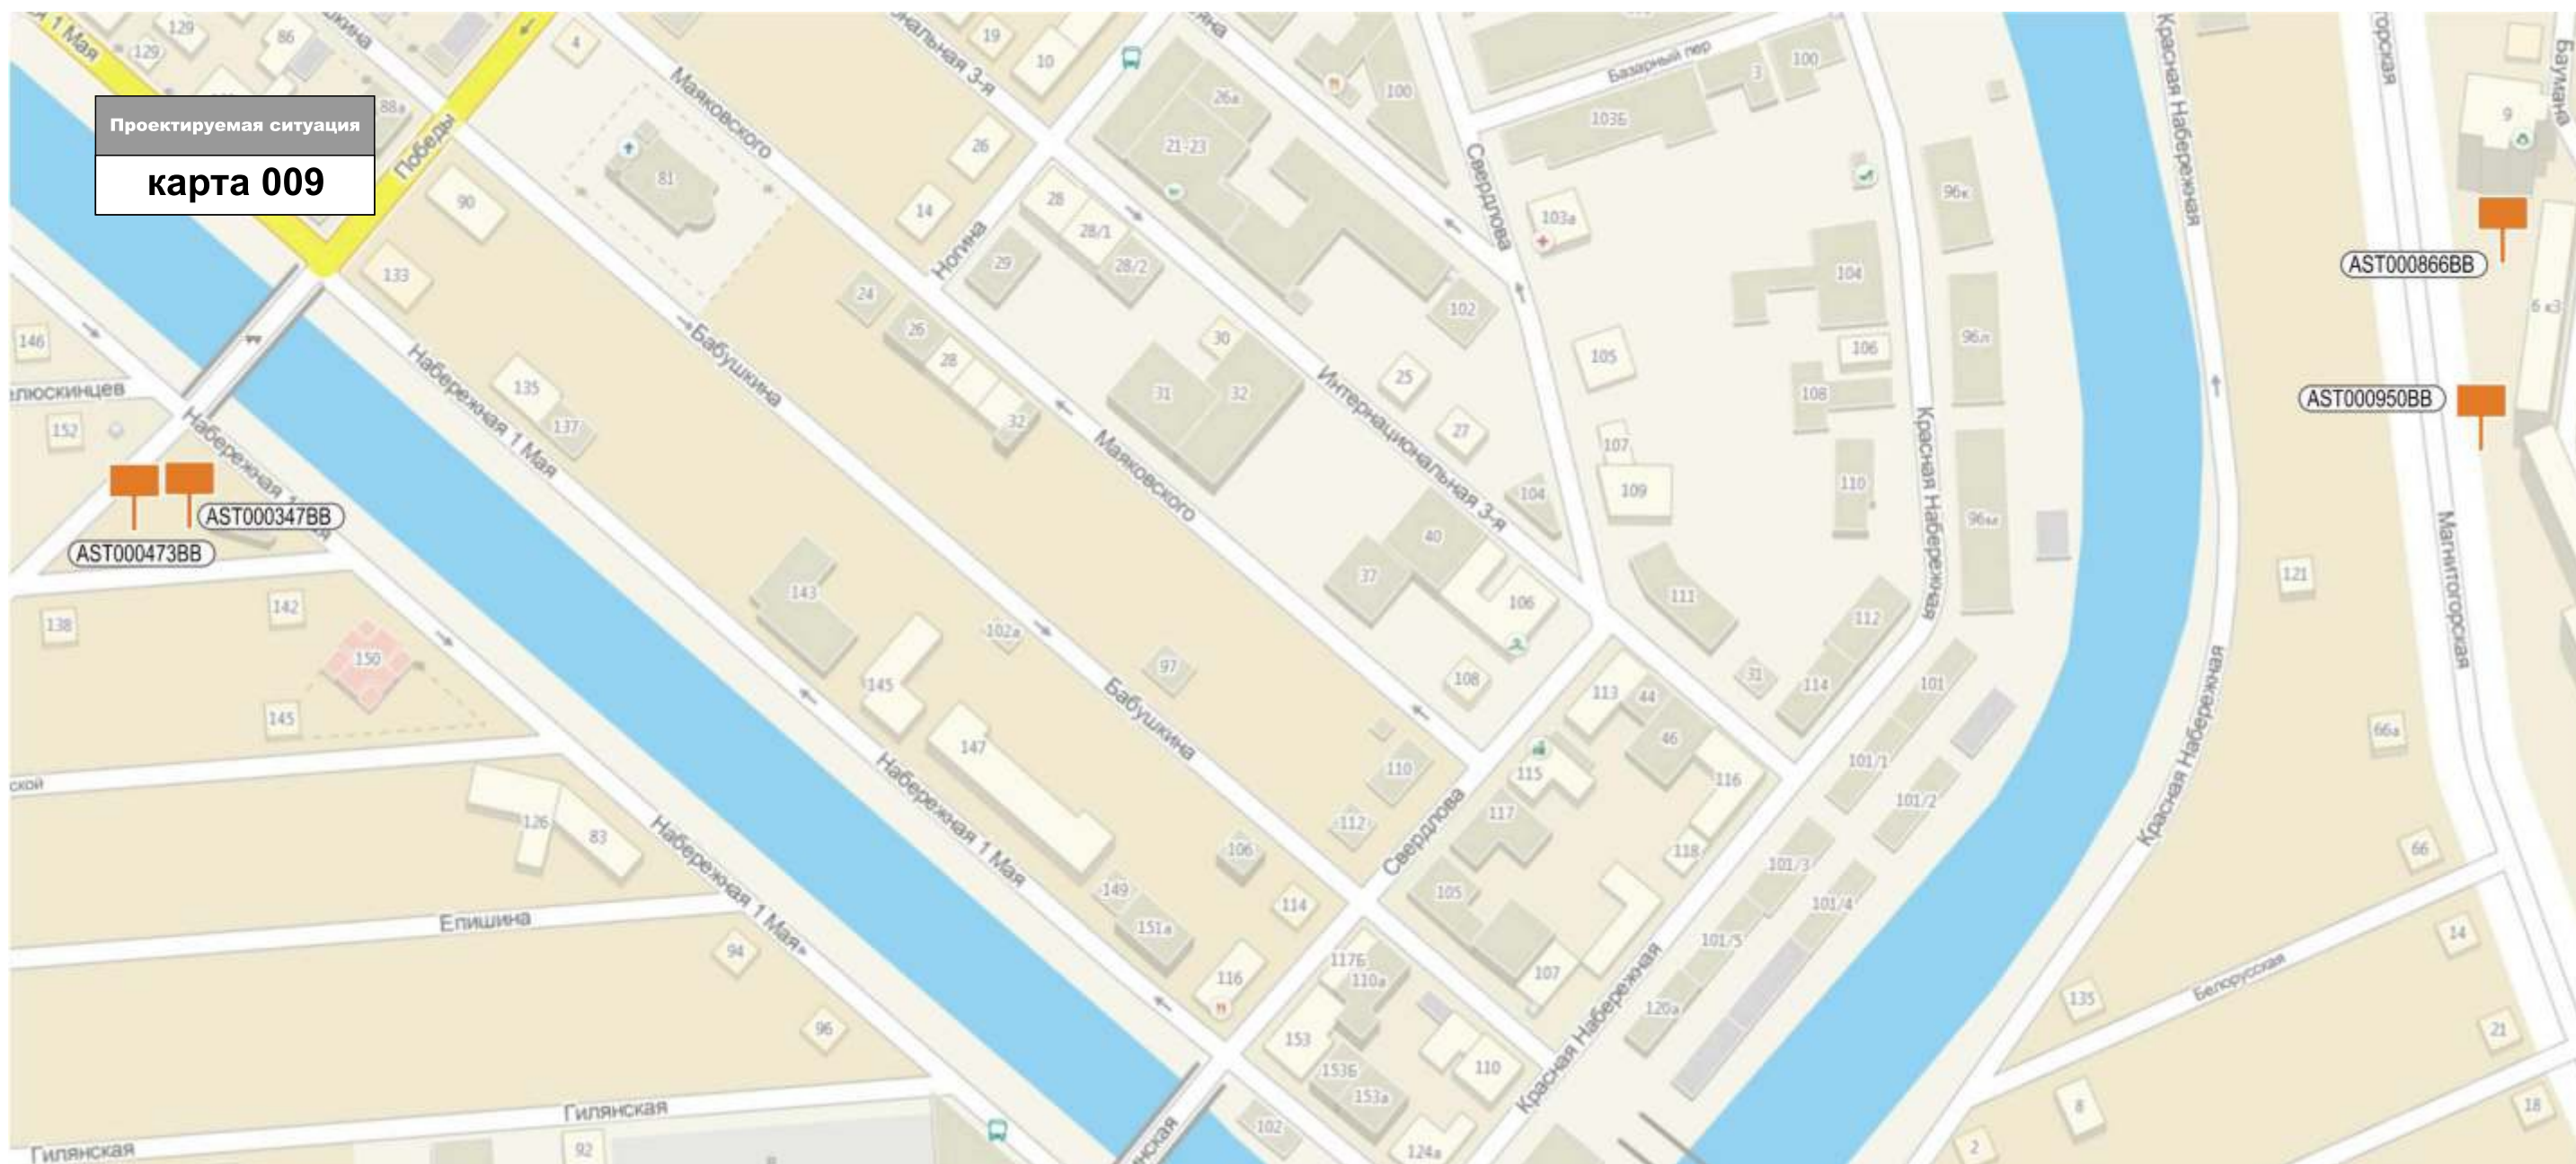

AST000804BB

AST001037PW

Адрес установки РК: ул. Чугунова, 23

Координаты: Y - 1082.37 X 870.24

КАРТА РАЗМЕЩЕНИЯ РЕКЛАМНЫХ КОНСТРУКЦИЙ НА ТЕРРИТОРИИ КИРОВСКОГО РАЙОНА Г.АСТРАХАНИ

КАРТА РАЗМЕЩЕНИЯ РЕКЛАМНЫХ КОНСТРУКЦИЙ НА ТЕРРИТОРИИ КИРОВСКОГО РАЙОНА Г.АСТРАХАНИ