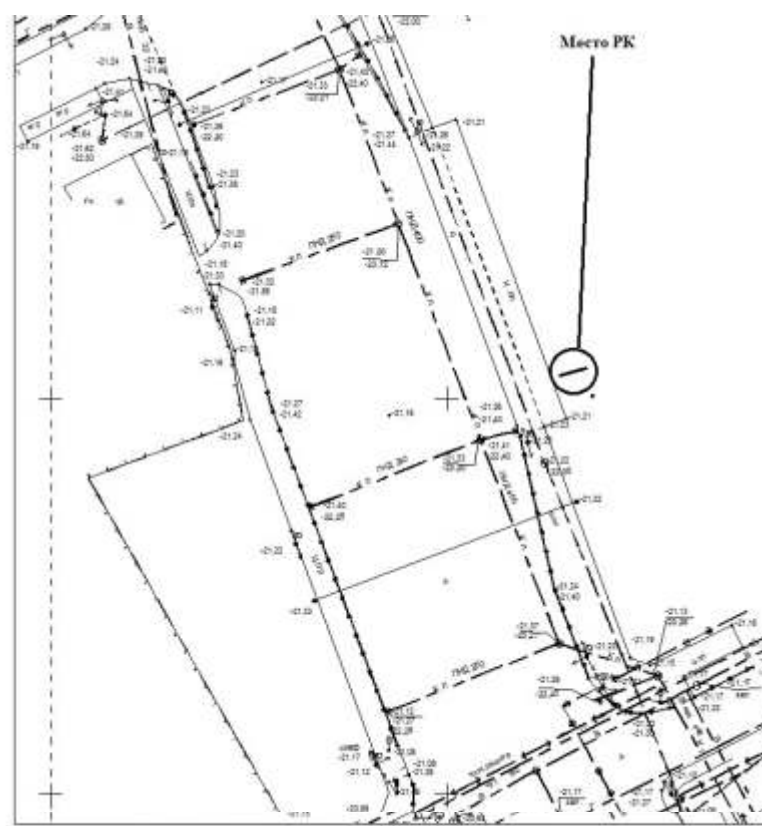

КАРТА РАЗМЕЩЕНИЯ РЕКЛАМНЫХ КОНСТРУКЦИЙ НА ТЕРРИТОРИИ КИРОВСКОГО РАЙОНА Г.АСТРАХАНИ