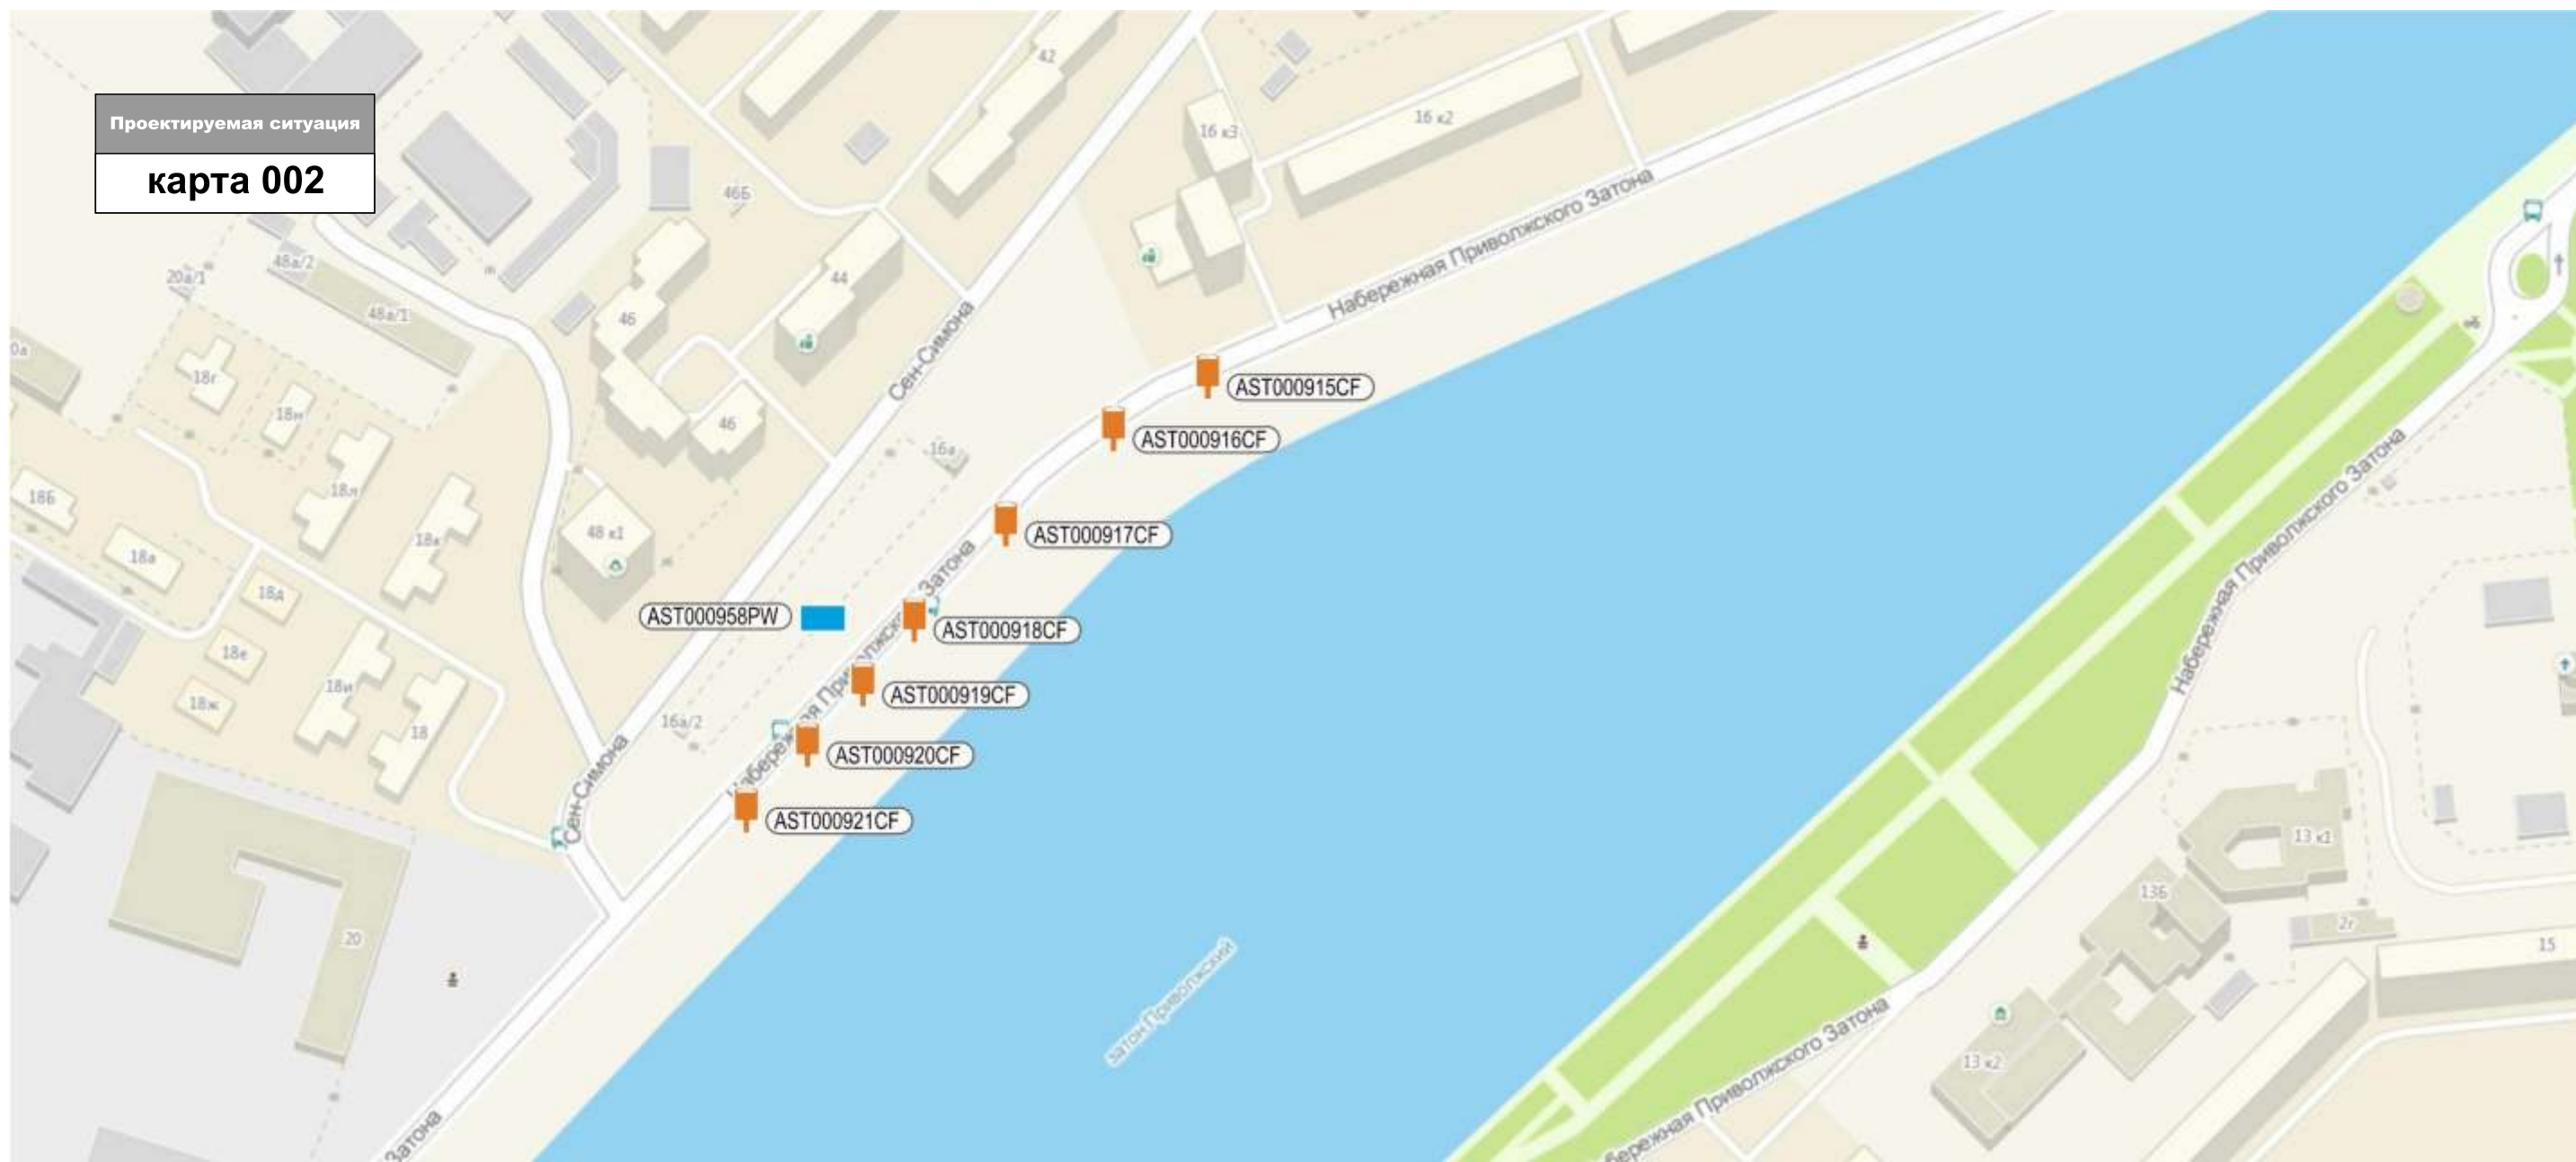

КАРТА РАЗМЕЩЕНИЯ РЕКЛАМНЫХ КОНСТРУКЦИЙ НА ТЕРРИТОРИИ КИРОВСКОГО РАЙОНА Г.АСТРАХАНИ

AST000946BB

AST000947BB

Адрес установки РК: ул. Наб. Прип. Затона, 36 корп.1 Координаты: Y - 2235.16 X 1769.95

Адрес установки РК: ул. Бехтерева, 12В (за мостом) Координаты: Y - 2318.45 X 2017.99

КАРТА РАЗМЕЩЕНИЯ РЕКЛАМНЫХ КОНСТРУКЦИЙ НА ТЕРРИТОРИИ КИРОВСКОГО РАЙОНА Г.АСТРАХАНИ

КАРТА РАЗМЕЩЕНИЯ РЕКЛАМНЫХ КОНСТРУКЦИЙ НА ТЕРРИТОРИИ КИРОВСКОГО РАЙОНА Г.АСТРАХАНИ

AST000958BB

Адрес установки РК: ул. Наб. Прип. Затона, 16а