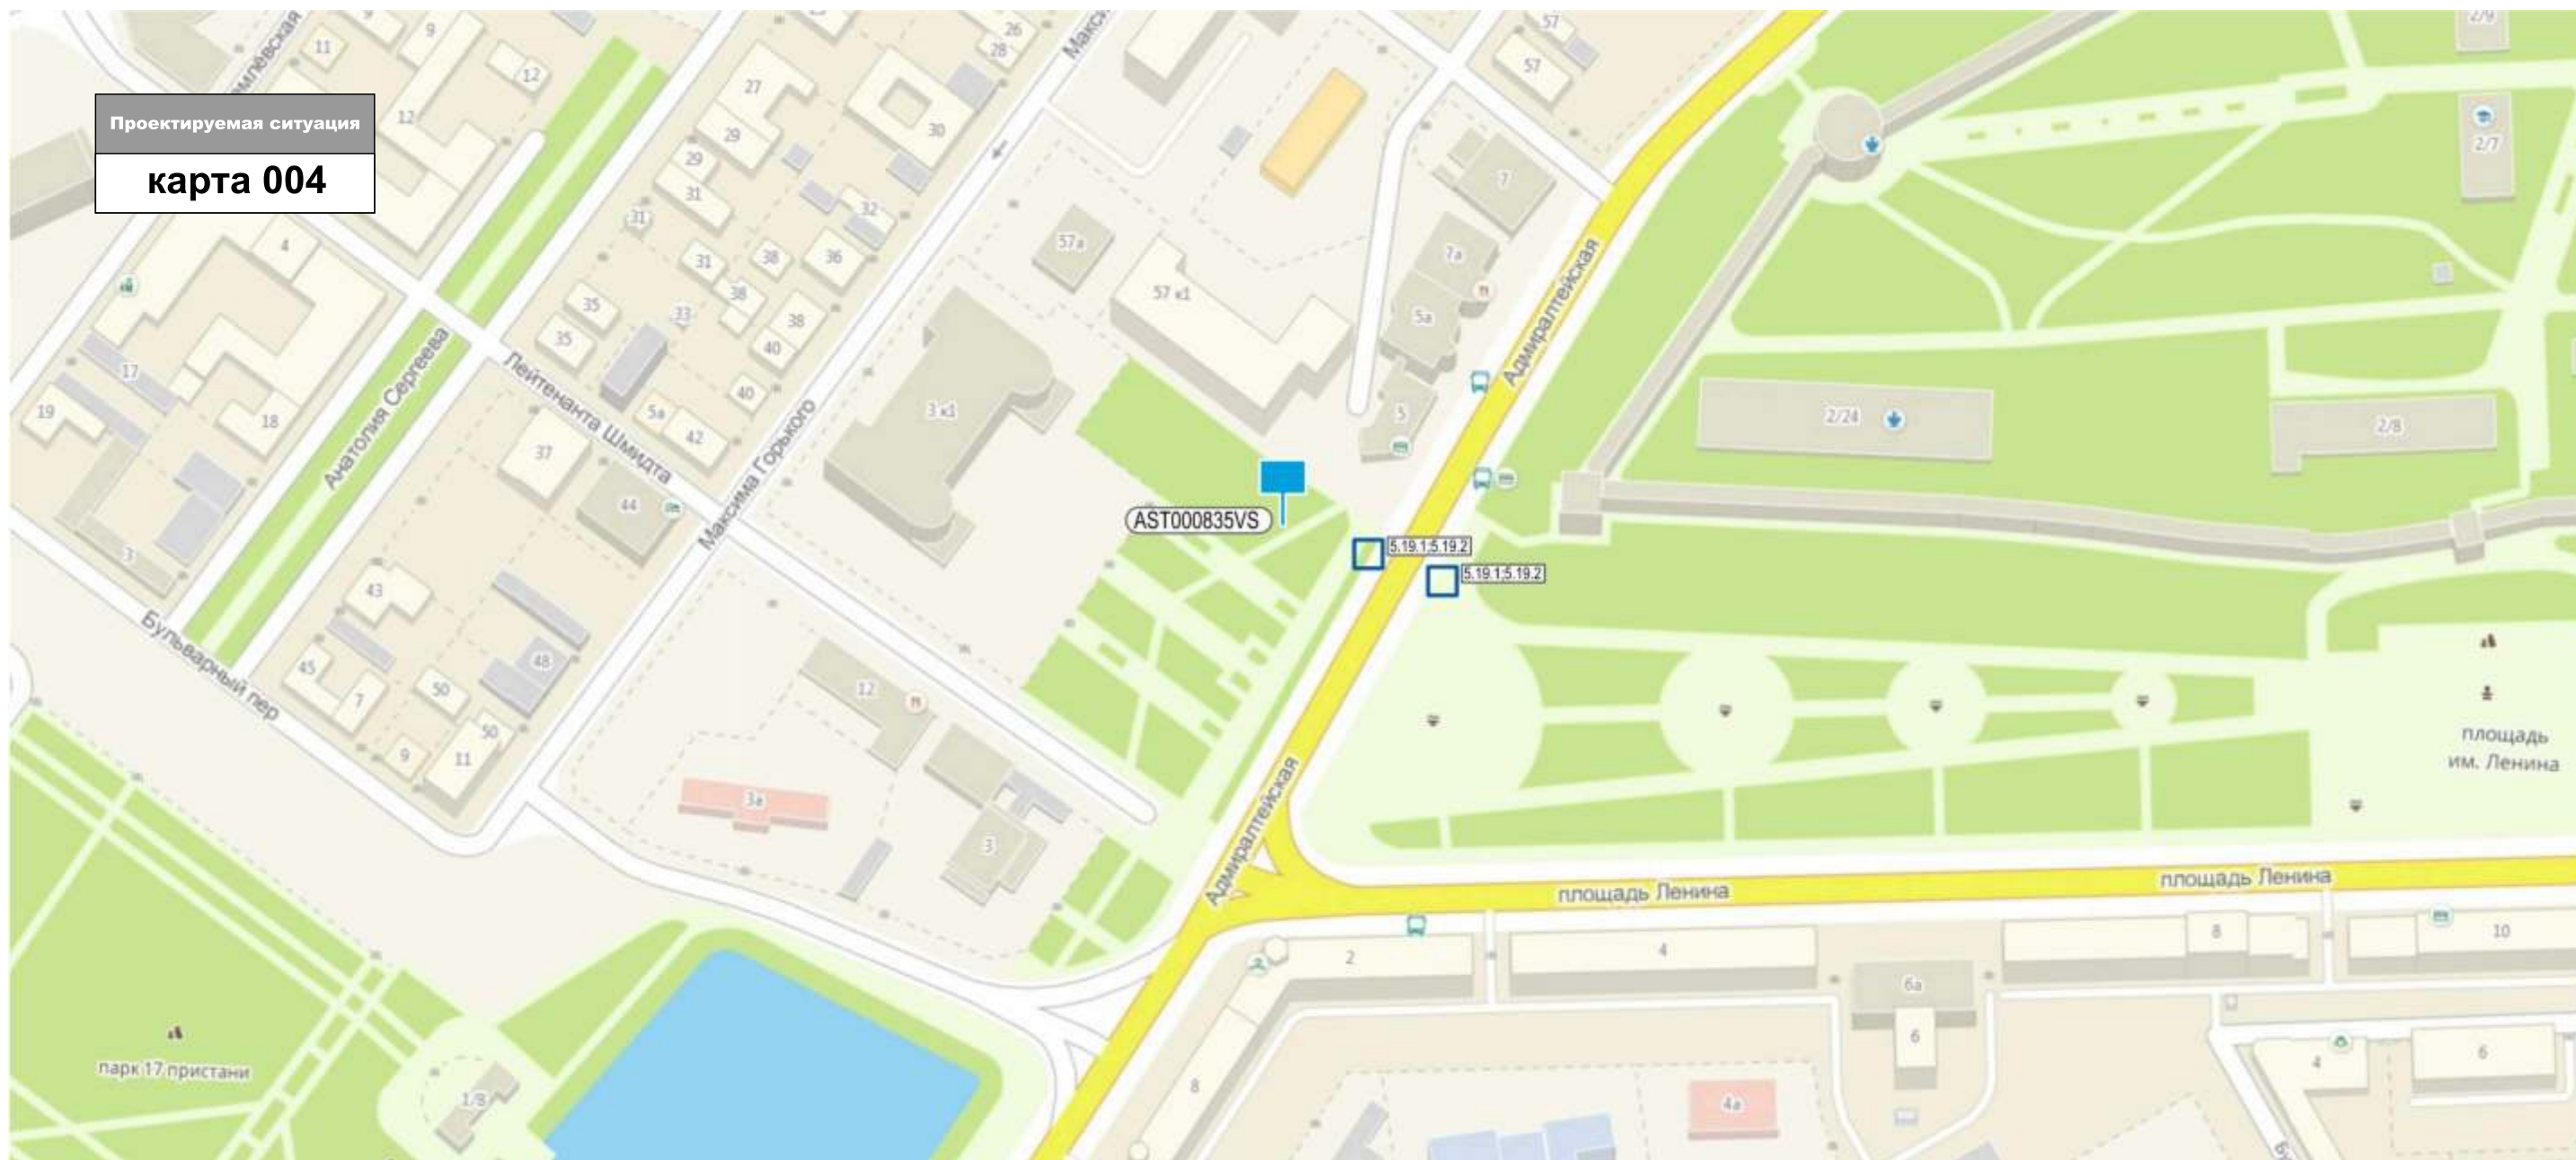

AST000442BB

AST000437BB

Адрес установки РК: ул. Наб. Приа.Затона, 14 к.2/Ярославская Коорд.: Y - 1369.30 X 849.37

Адрес установки РК: ул. Адмиралтейская/Наб.1 Мая, 2 Координаты: Y - 843.70 X 605.70

КАРТА РАЗМЕЩЕНИЯ РЕКЛАМНЫХ КОНСТРУКЦИЙ НА ТЕРРИТОРИИ КИРОВСКОГО РАЙОНА Г.АСТРАХАНИ

КАРТА РАЗМЕЩЕНИЯ РЕКЛАМНЫХ КОНСТРУКЦИЙ НА ТЕРРИТОРИИ КИРОВСКОГО РАЙОНА Г.АСТРАХАНИ

AST000835VS

AST000938BB

Адрес установки РК: ул. Адмиралтейская, 5
Координаты: Y - 613.82 X 172.76

Адрес установки РК: ул. Бакинская, 79
Координаты: Y - 254.74 X 1015.71