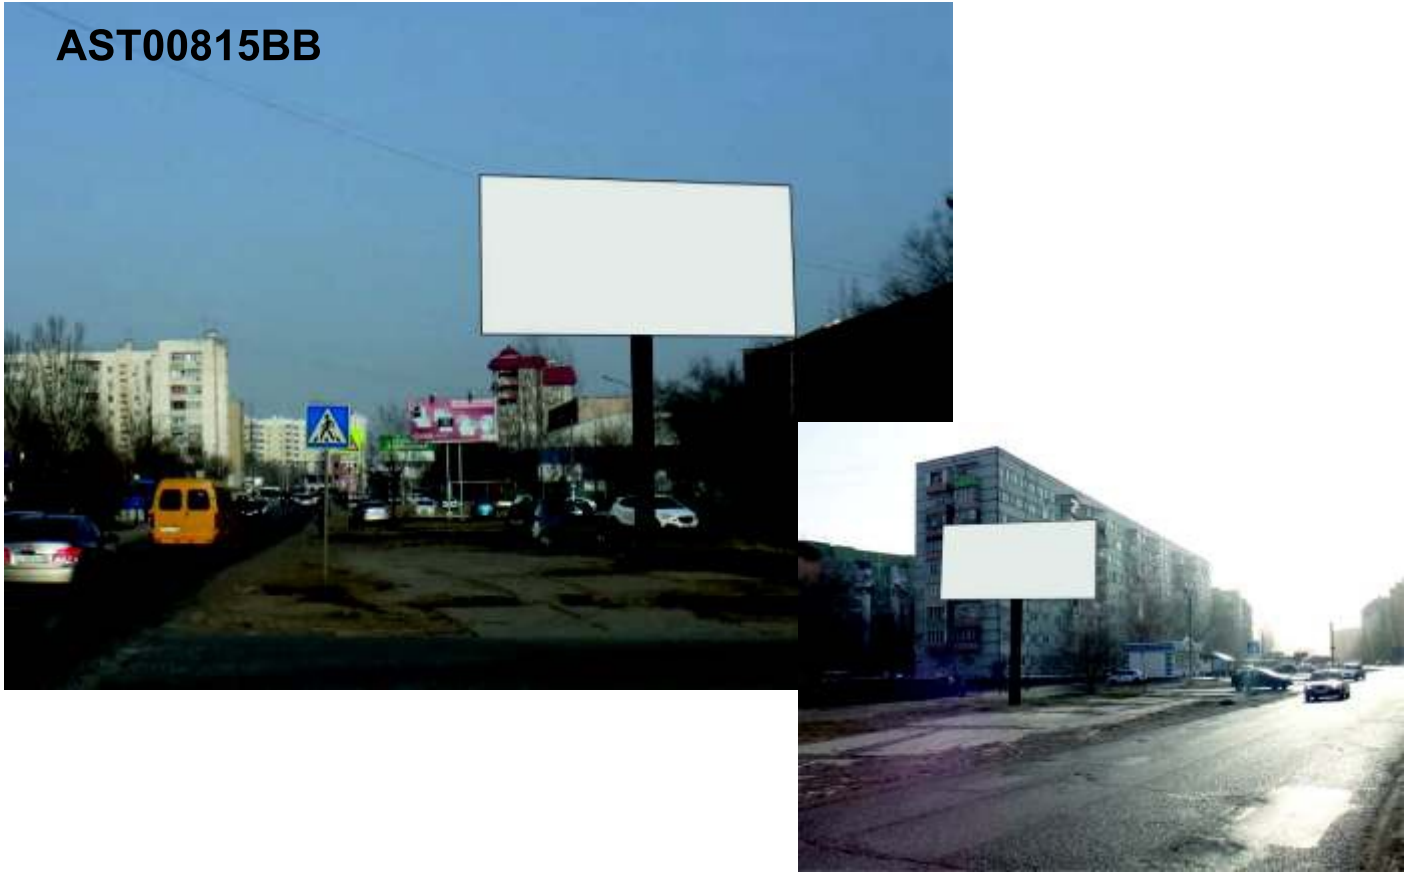

КАРТА РАЗМЕЩЕНИЯ РЕКЛАМНЫХ КОНСТРУКЦИЙ НА ТЕРРИТОРИИ КИРОВСКОГО РАЙОНА Г.АСТРАХАНИ

AST00815BB