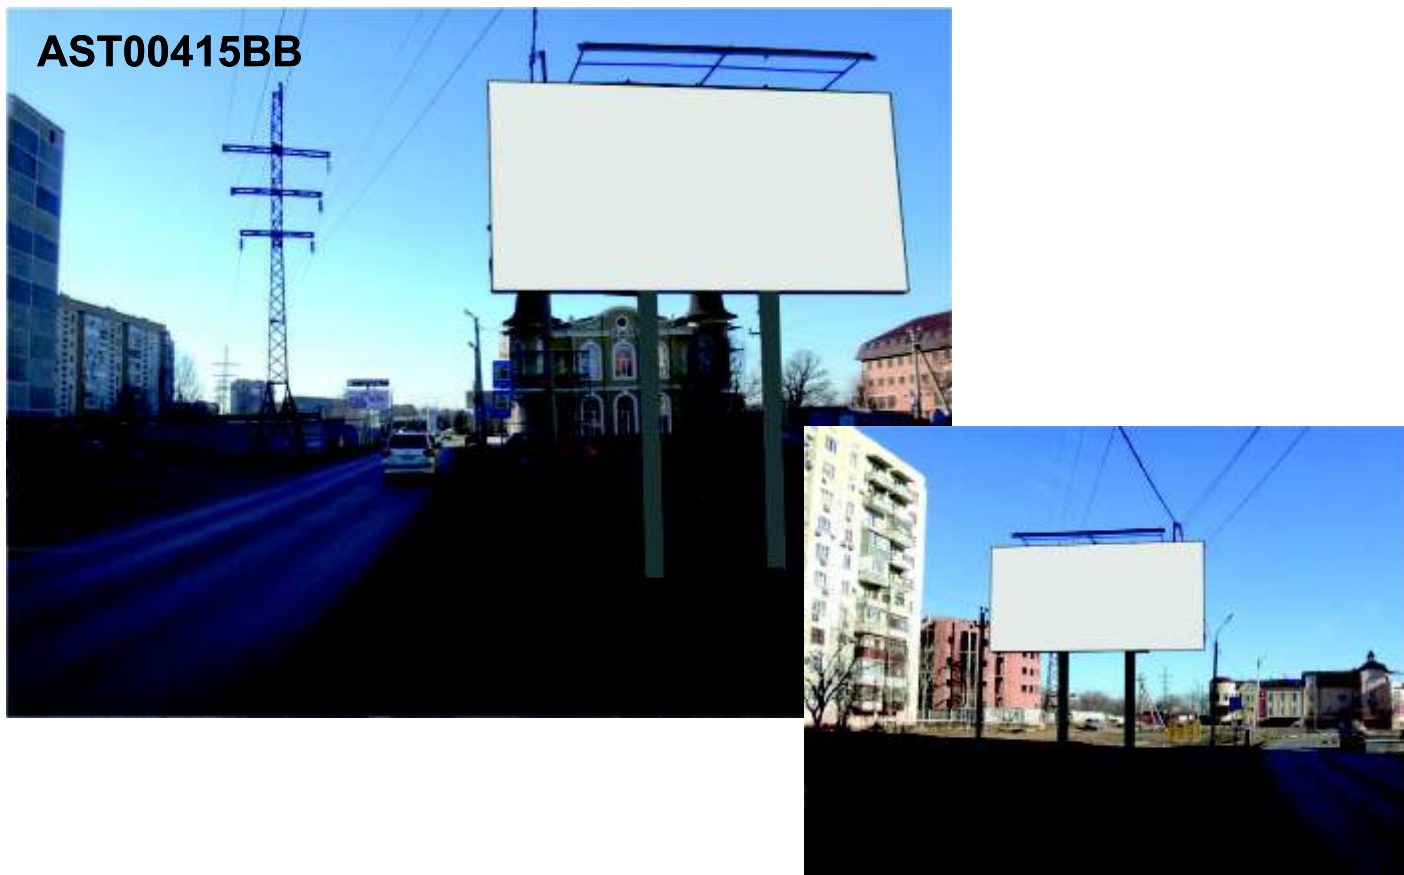

КАРТА РАЗМЕЩЕНИЯ РЕКЛАМНЫХ КОНСТРУКЦИЙ НА ТЕРРИТОРИИ КИРОВСКОГО РАЙОНА Г.АСТРАХАНИ

AST00415BB