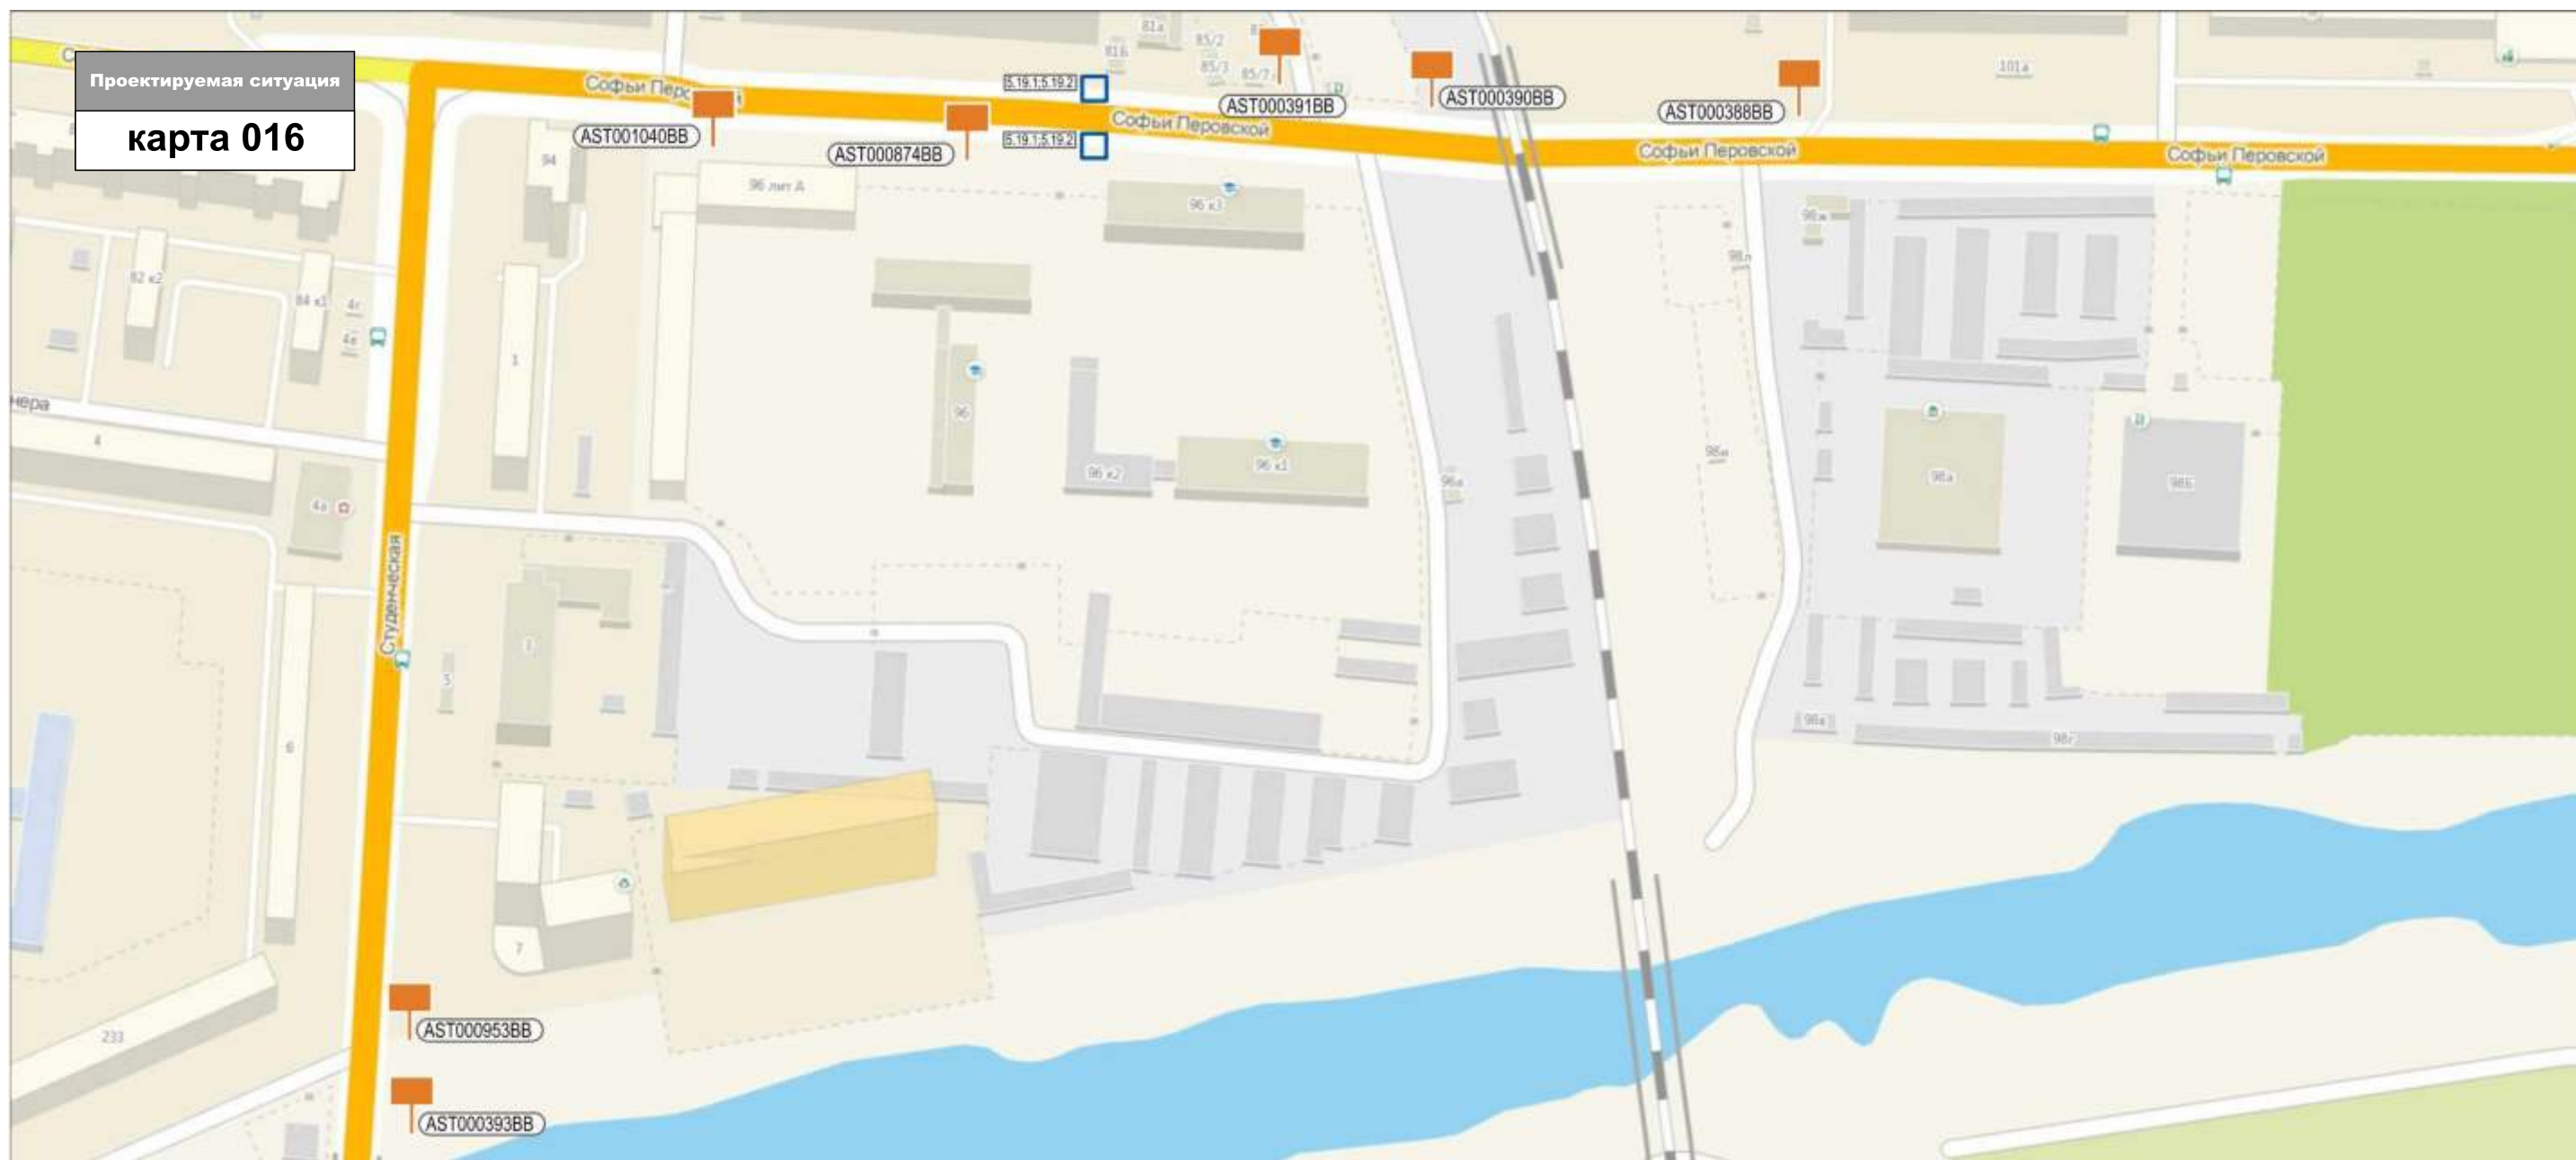

КАРТА РАЗМЕЩЕНИЯ РЕКЛАМНЫХ КОНСТРУКЦИЙ НА ТЕРРИТОРИИ КИРОВСКОГО РАЙОНА Г.АСТРАХАНИ