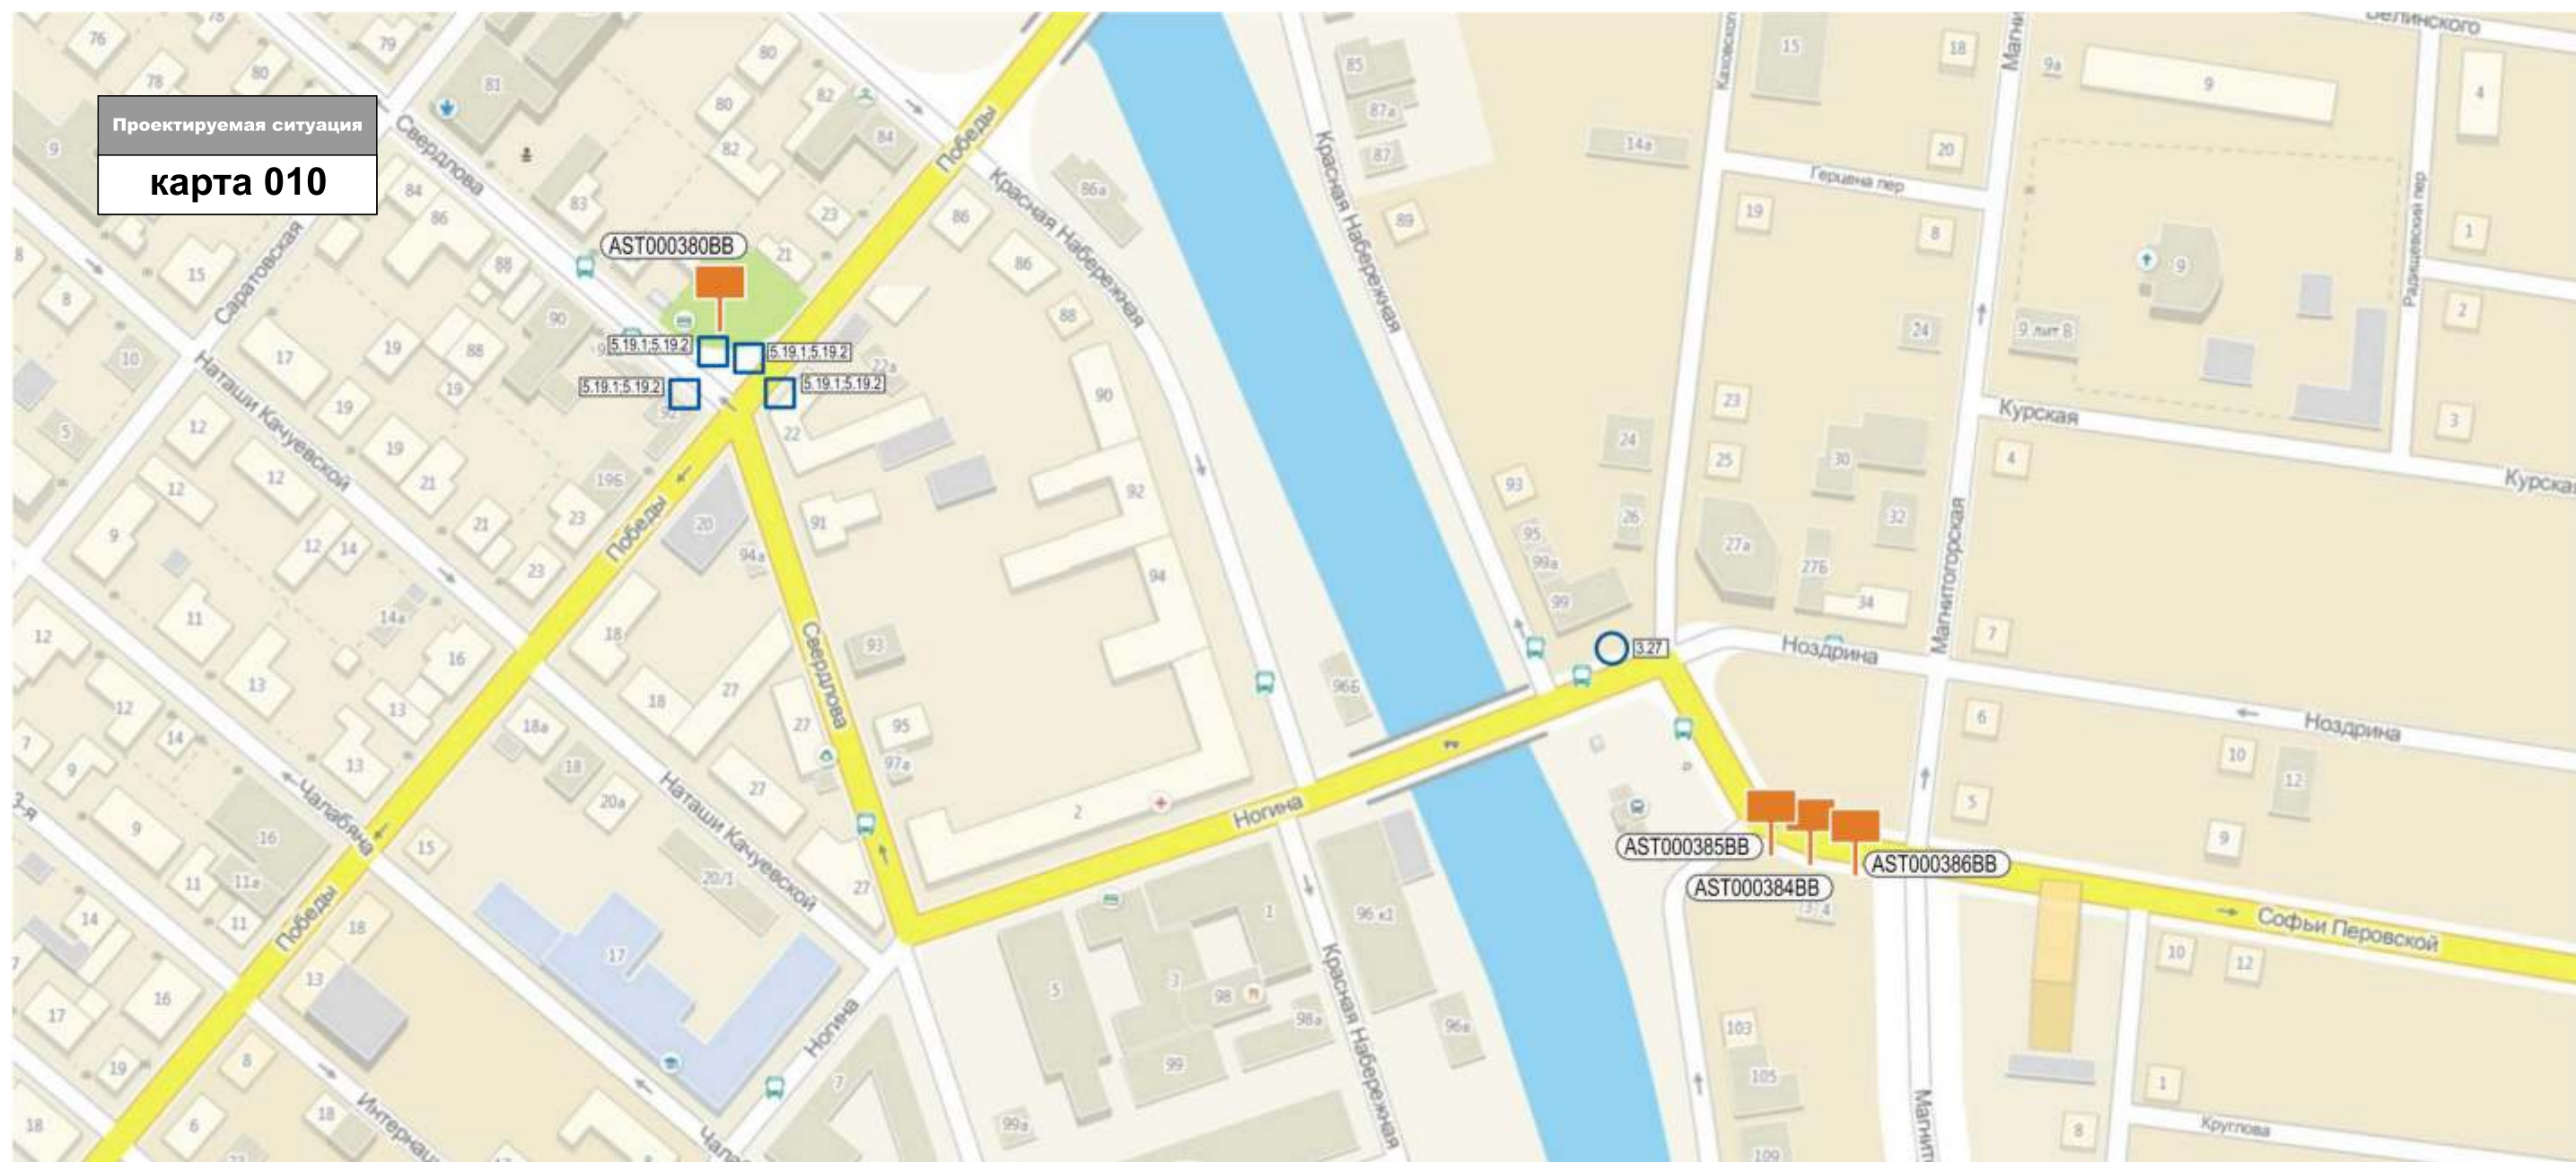

КАРТА РАЗМЕЩЕНИЯ РЕКЛАМНЫХ КОНСТРУКЦИЙ НА ТЕРРИТОРИИ КИРОВСКОГО РАЙОНА Г.АСТРАХАНИ