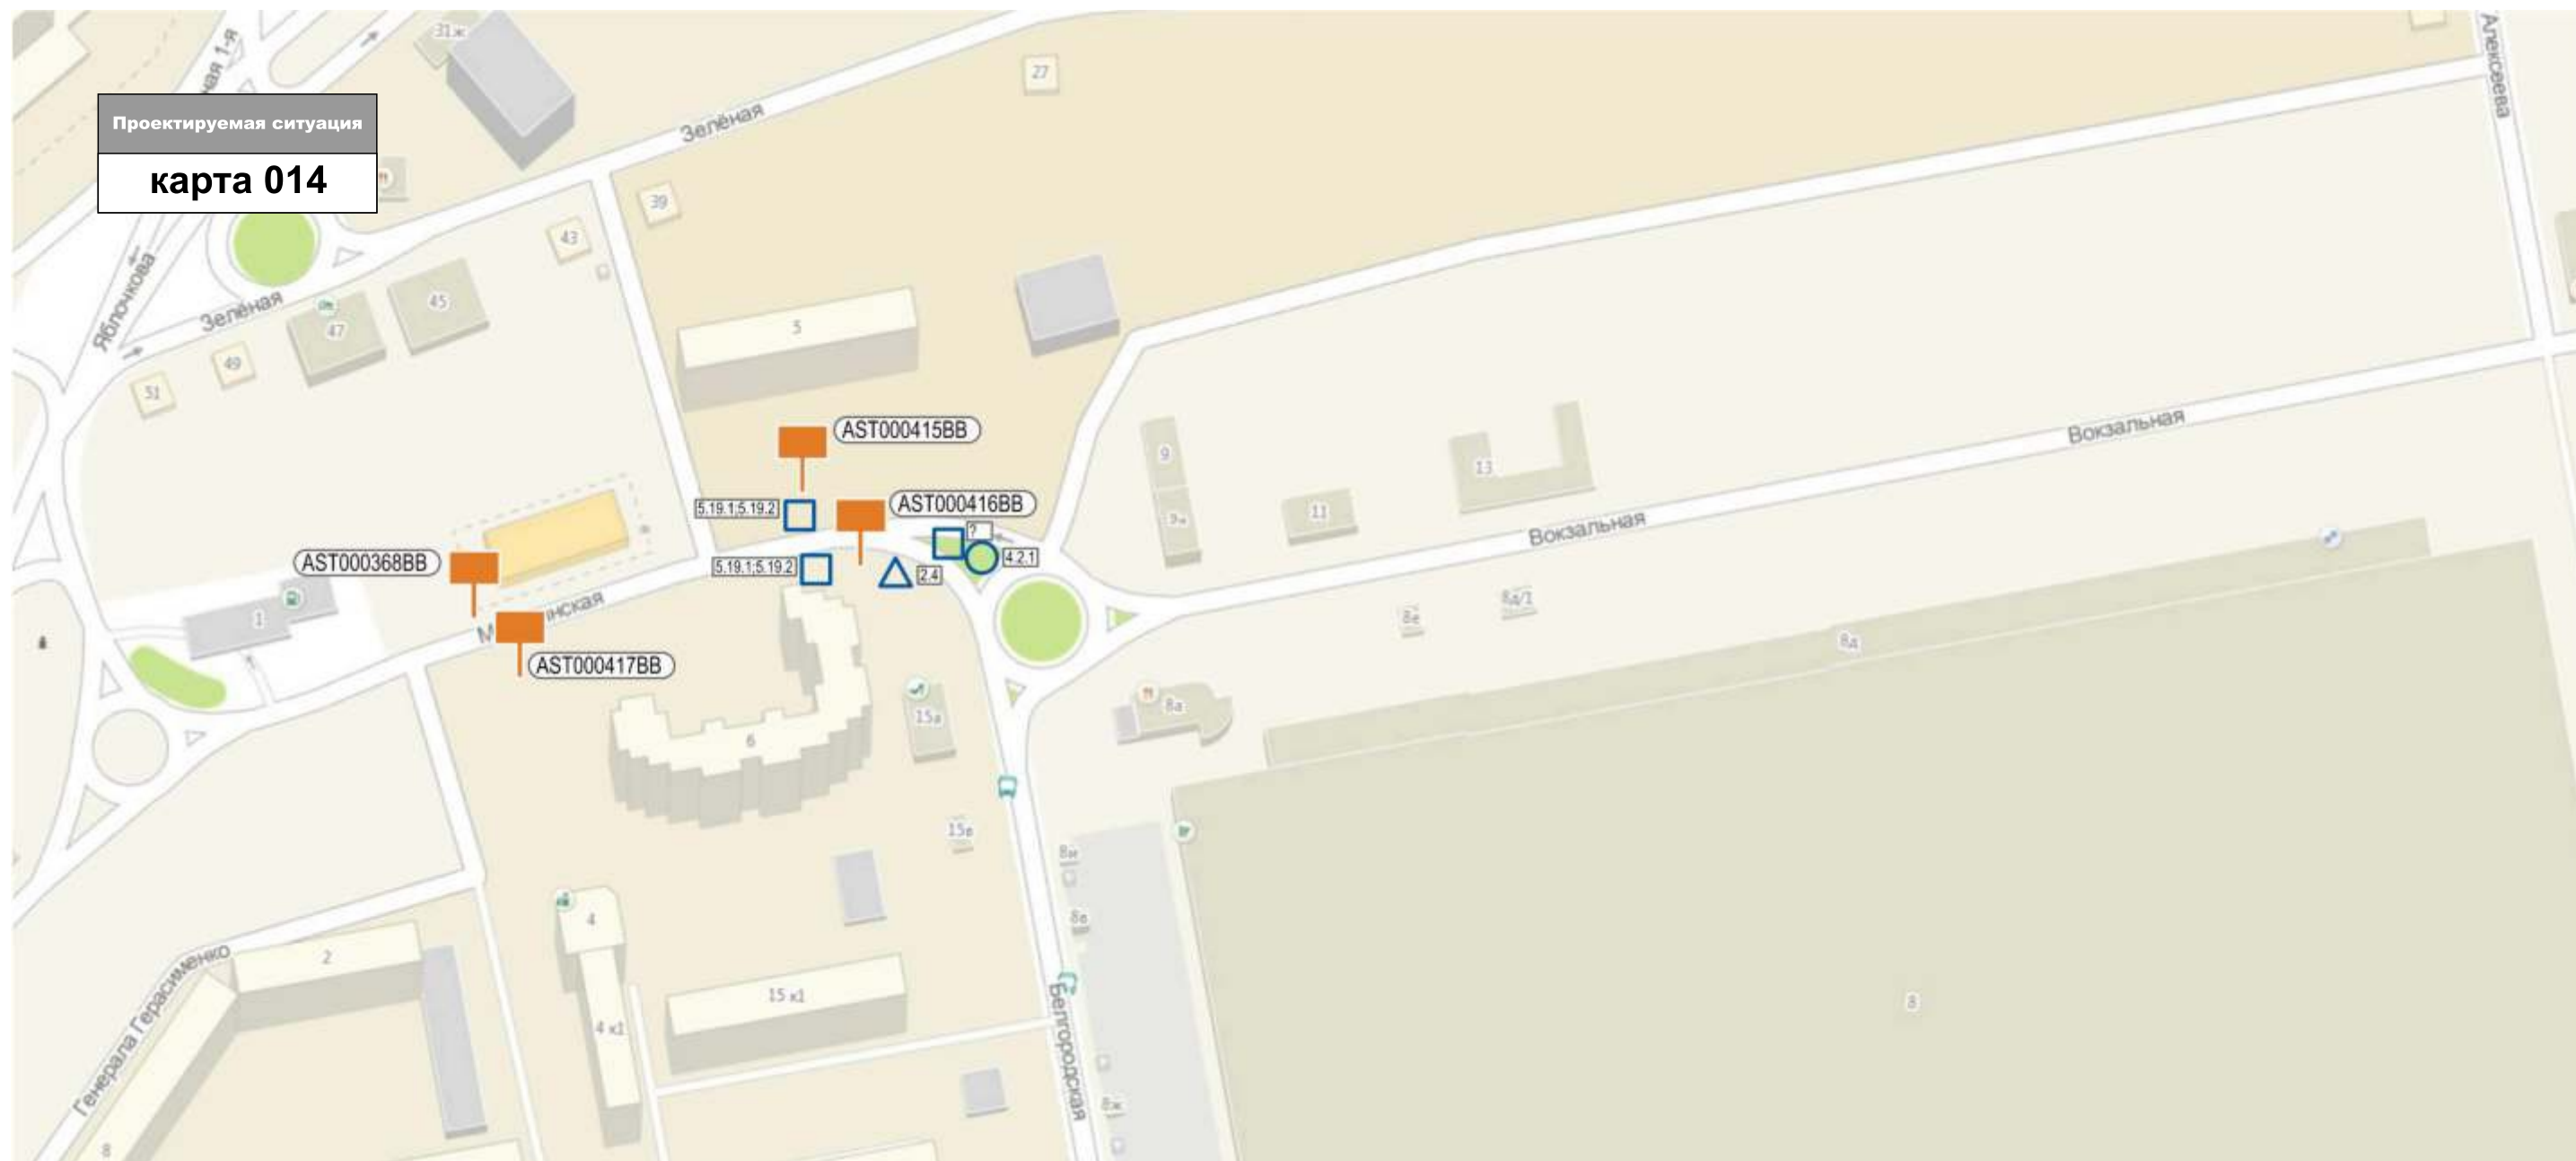

КАРТА РАЗМЕЩЕНИЯ РЕКЛАМНЫХ КОНСТРУКЦИЙ НА ТЕРРИТОРИИ КИРОВСКОГО РАЙОНА Г.АСТРАХАНИ