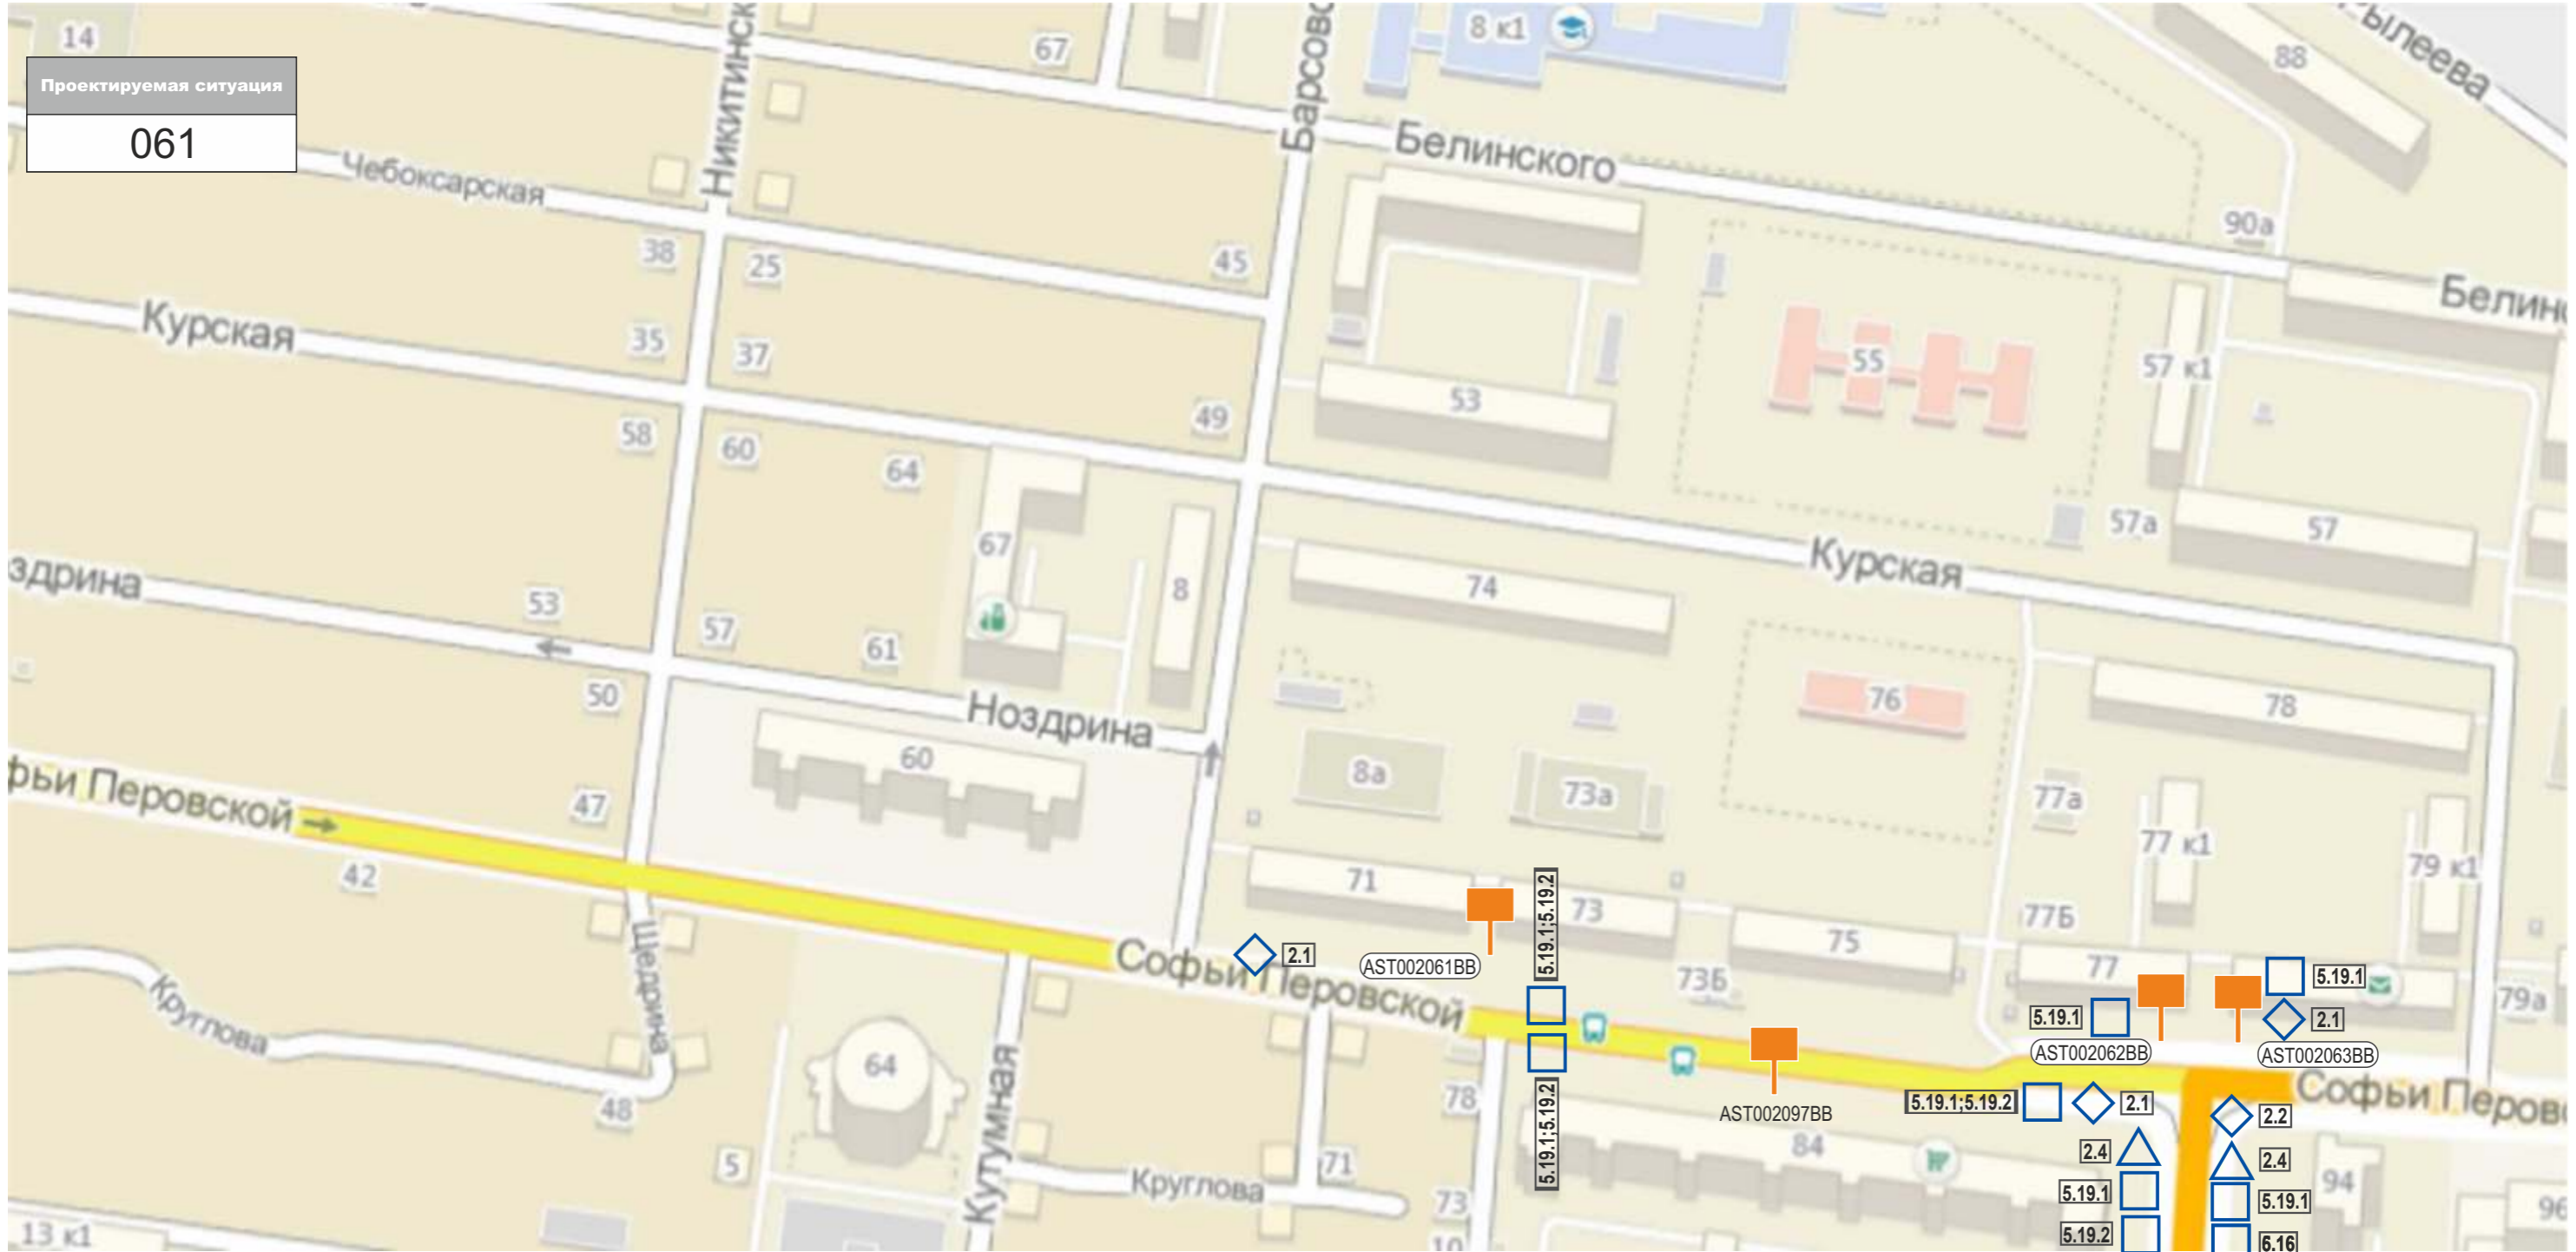

Схема размещения рекламных конструкций на территории Кировского района муниципального образования «Город Астрахань»

№ п/п	Условное обозначение рекламной конструкции, отражаемое на карте размещения рекламной конструкции	Тип рекламной конструкции	Вид рекламной конструкции	Общая площадь информационного поля рекламной конструкции	Количество сторон рекламной конструкции	Наименование объекта и адрес места установки рекламной конструкции	Правообладатель здания или иного недвижимого имущества	Номер карты	Гид
194		отдельностоящая	билборд	18	2	ул. С.Перовской, 84	Муниципальное образование «Город Астрахань»	061	AST002097BB

КАРТА РАЗМЕЩЕНИЯ РЕКЛАМНЫХ КОНСТРУКЦИЙ НА ТЕРРИТОРИИ КИРОВСКОГО РАЙОНА Г. АСТРАХАНИ

КАРТА РАЗМЕЩЕНИЯ РЕКЛАМНЫХ КОНСТРУКЦИЙ НА ТЕРРИТОРИИ КИРОВСКОГО РАЙОНА Г.АСТРАХАНИ