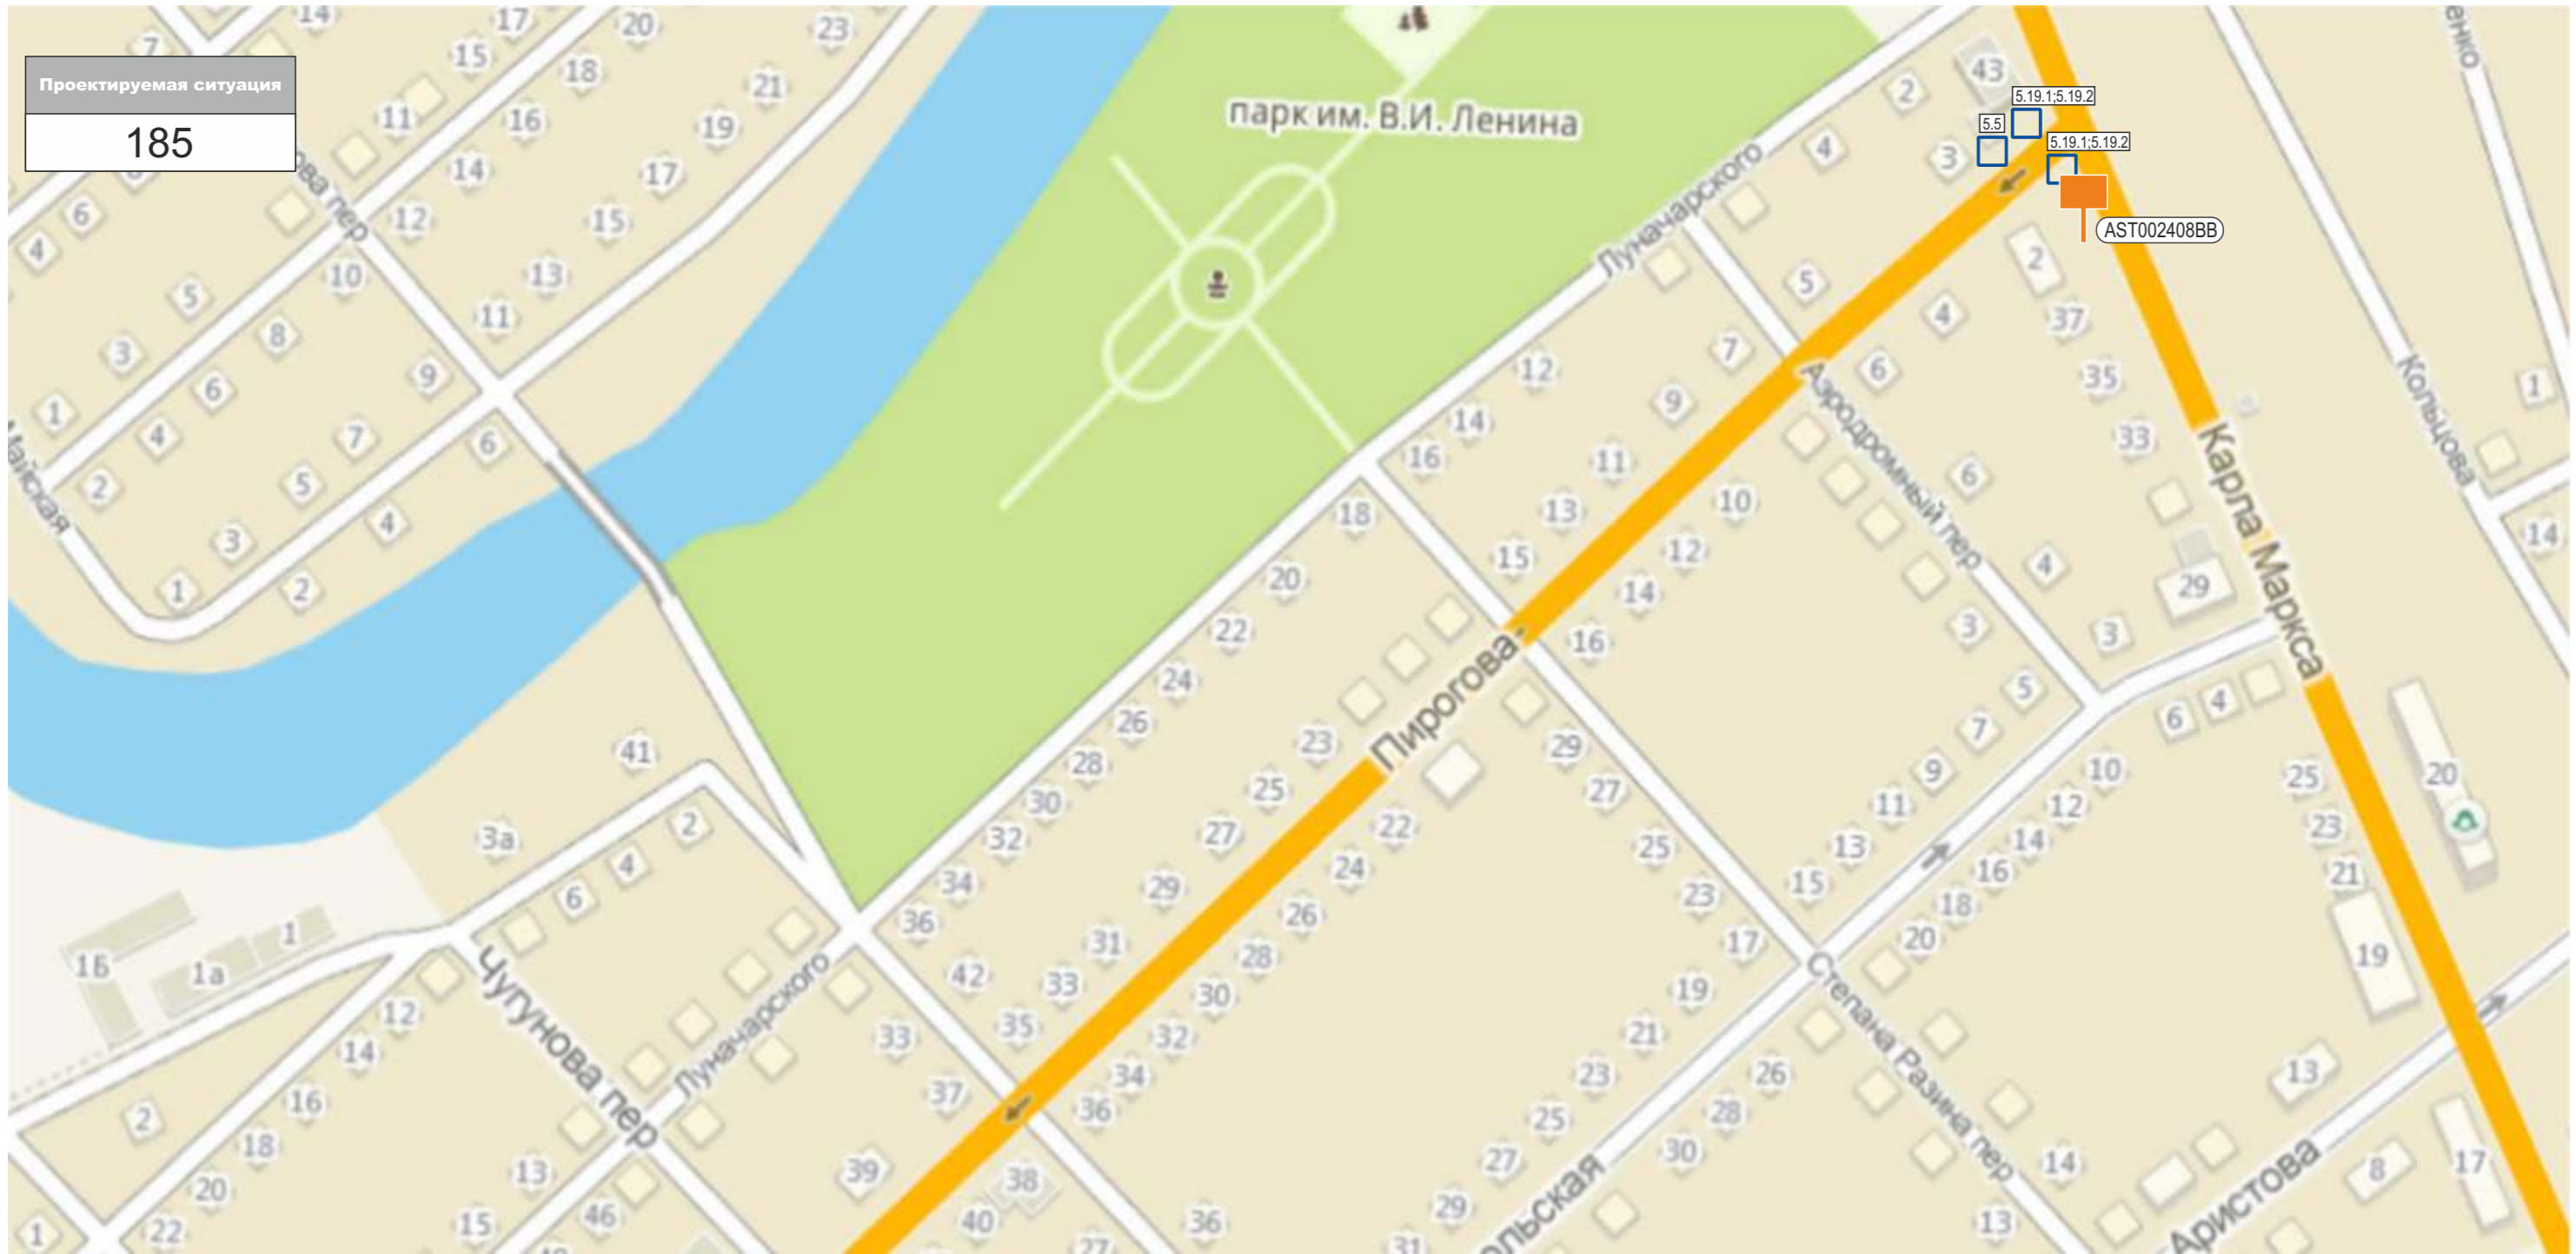

КАРТА РАЗМЕЩЕНИЯ РЕКЛАМНЫХ КОНСТРУКЦИЙ НА ТЕРРИТОРИИ ТРУСОВСКОГО РАЙОНА Г.АСТРАХАНИ

AST002415BB

AST002416BB

AST002417BB

КАРТА РАЗМЕЩЕНИЯ РЕКЛАМНЫХ КОНСТРУКЦИЙ НА ТЕРРИТОРИИ ТРУСОВСКОГО РАЙОНА Г. АСТРАХАНИ