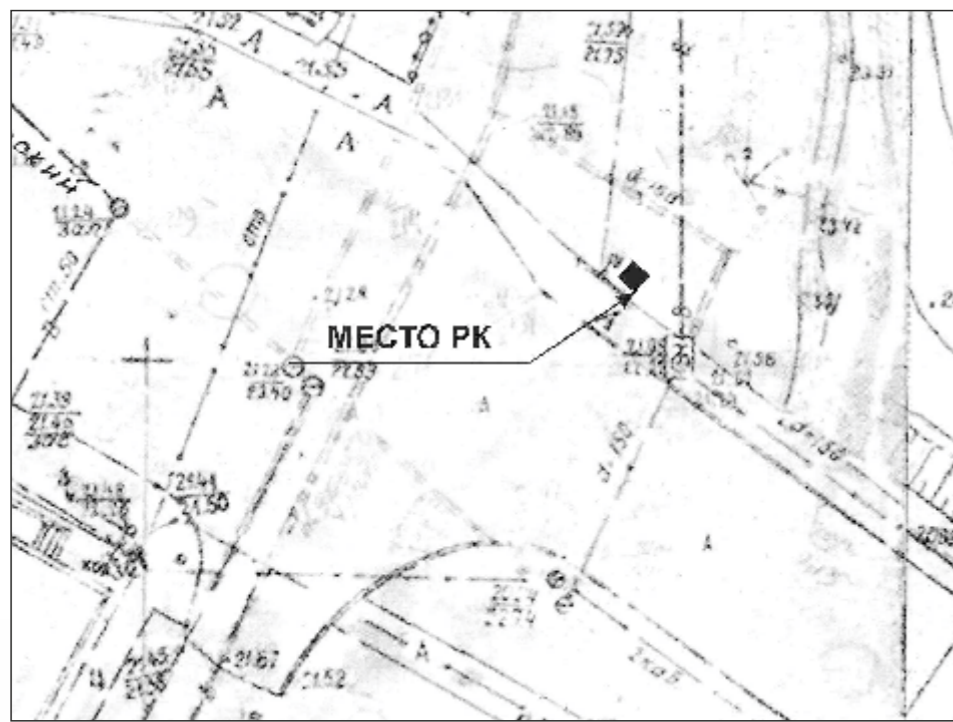

КАРТА РАЗМЕЩЕНИЯ РЕКЛАМНЫХ КОНСТРУКЦИЙ НА ТЕРРИТОРИИ ТРУСОВСКОГО РАЙОНА Г. АСТРАХАНИ