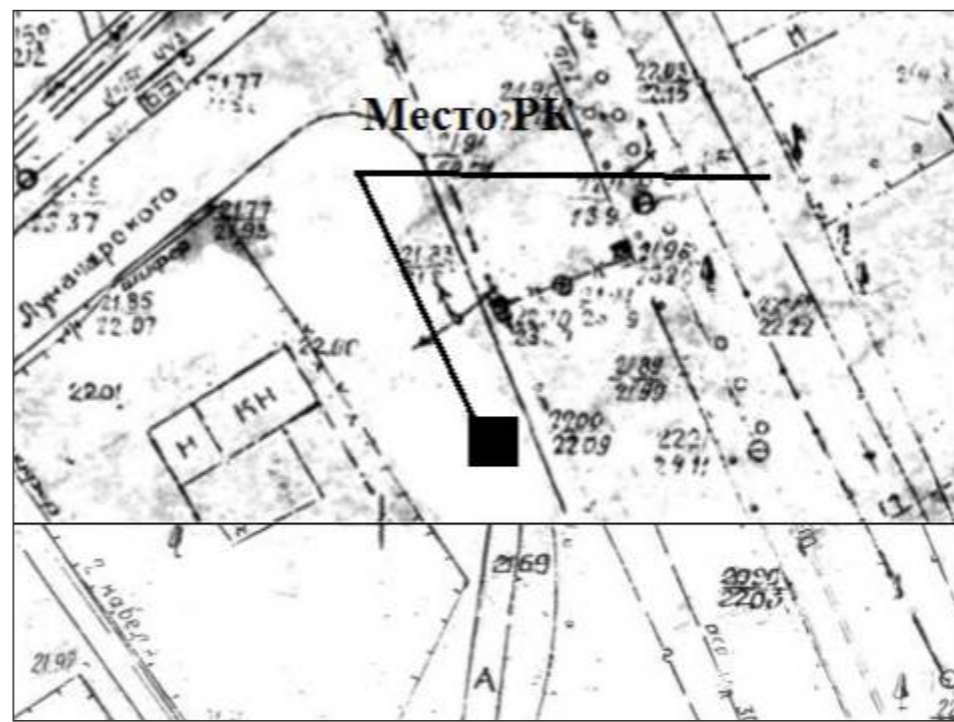

КАРТА РАЗМЕЩЕНИЯ РЕКЛАМНЫХ КОНСТРУКЦИЙ НА ТЕРРИТОРИИ ТРУСОВСКОГО РАЙОНА Г. АСТРАХАНИ