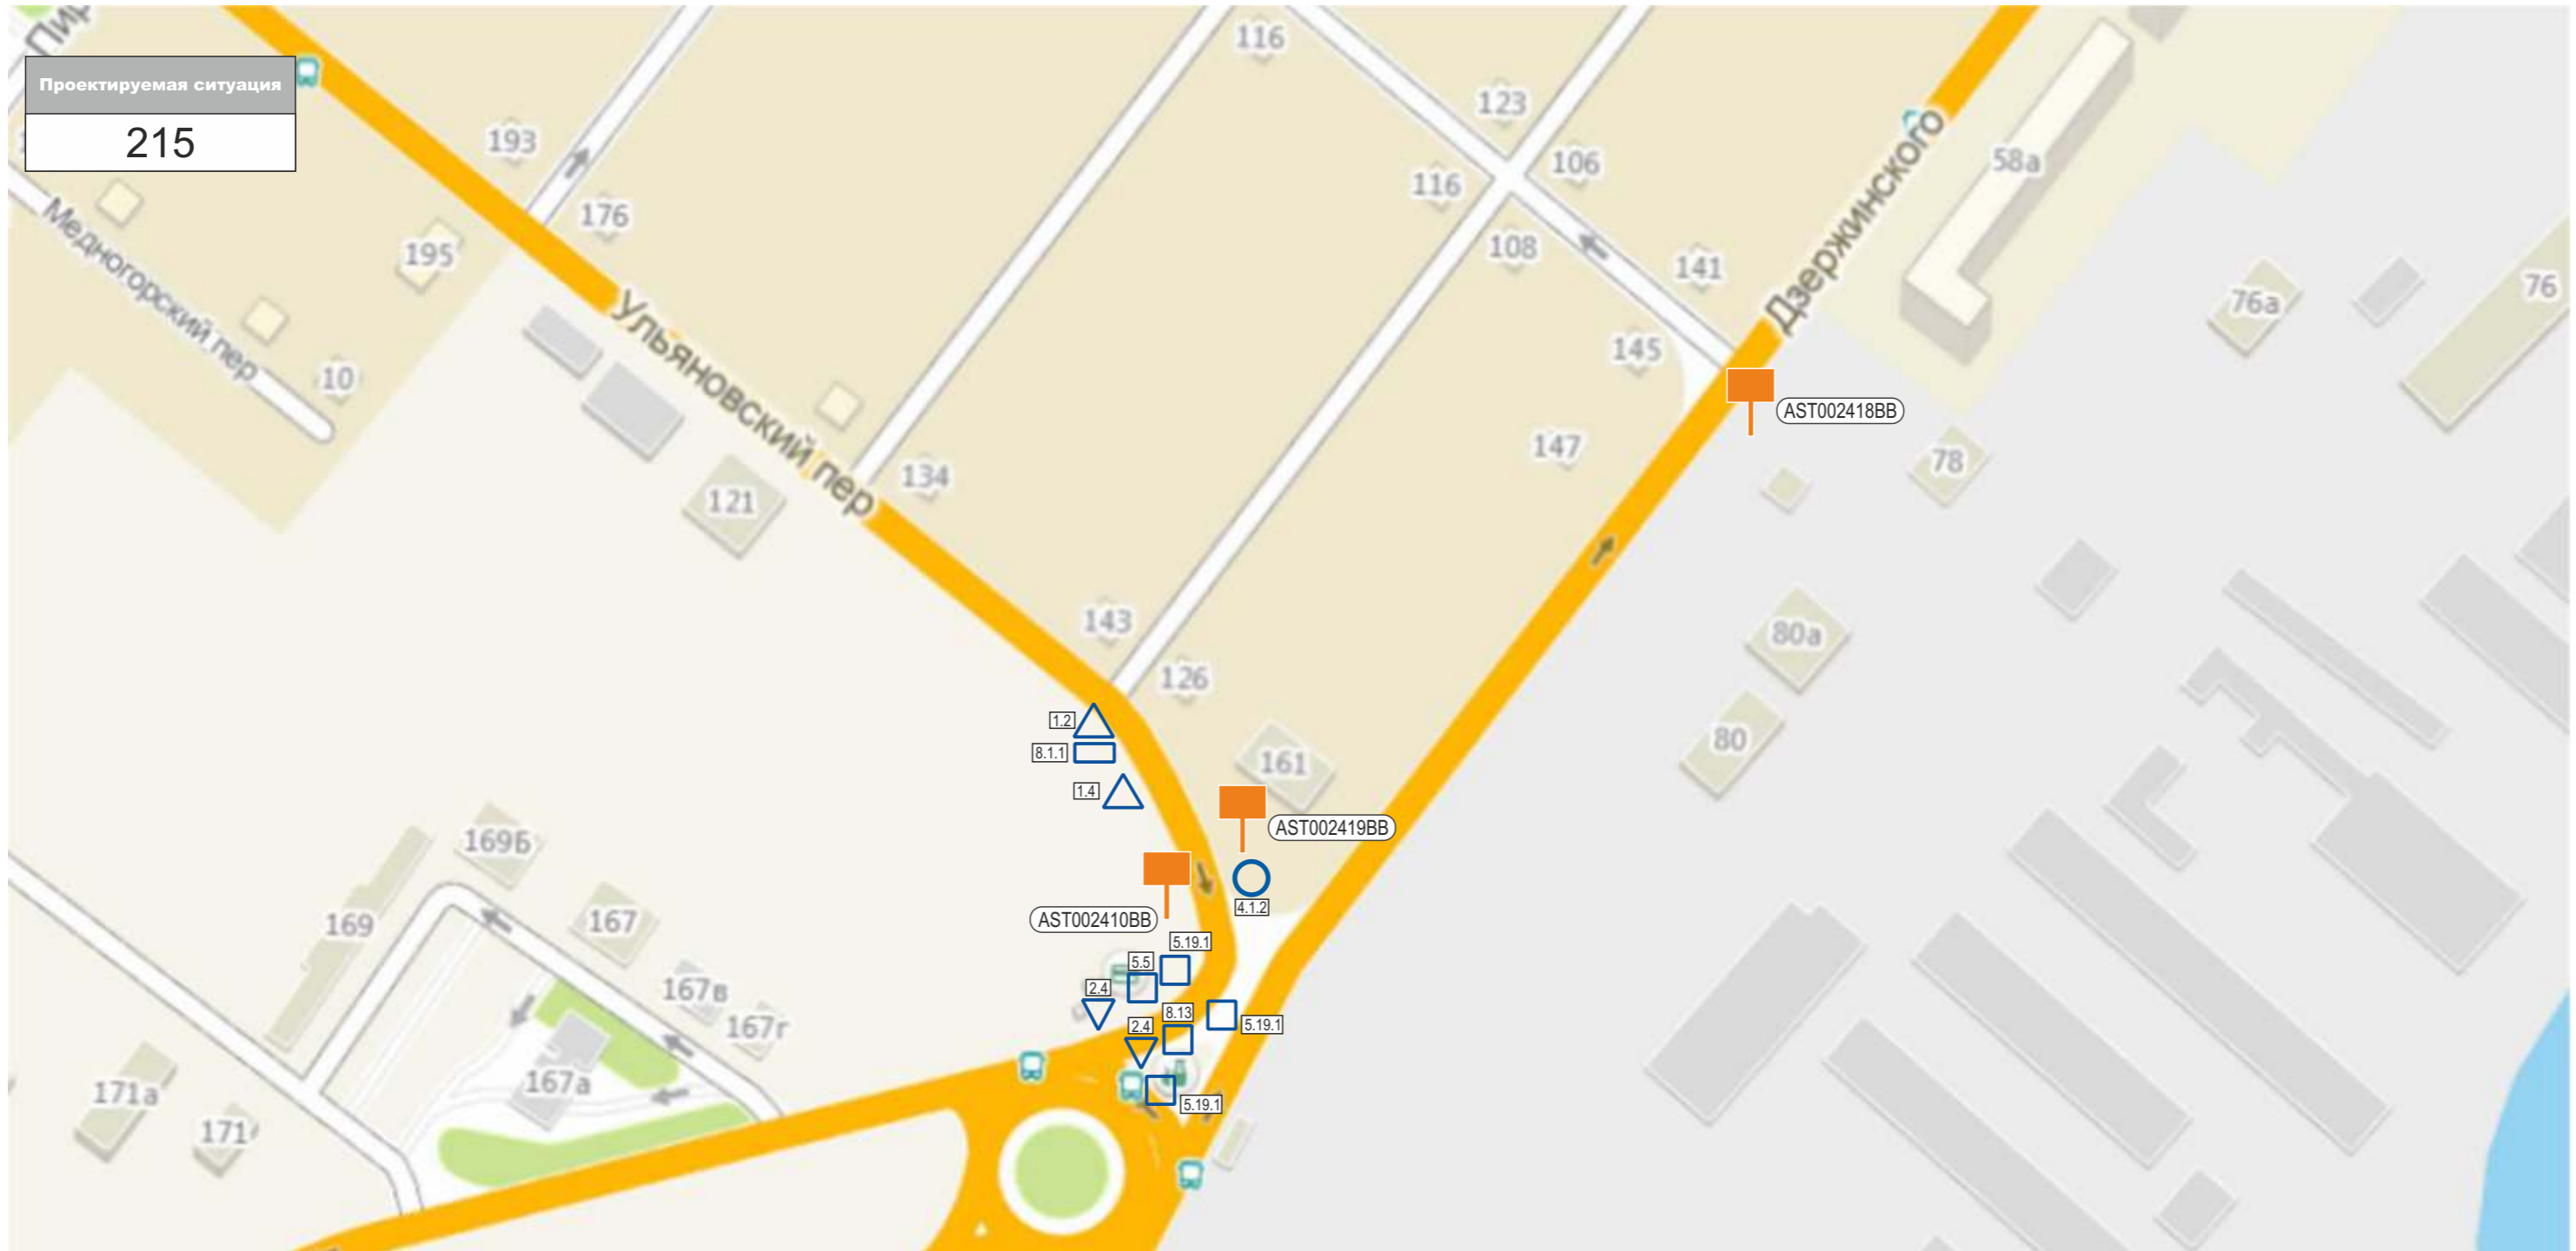

КАРТА РАЗМЕЩЕНИЯ РЕКЛАМНЫХ КОНСТРУКЦИЙ НА ТЕРРИТОРИИ ТРУСОВСКОГО РАЙОНА Г. АСТРАХАНИ