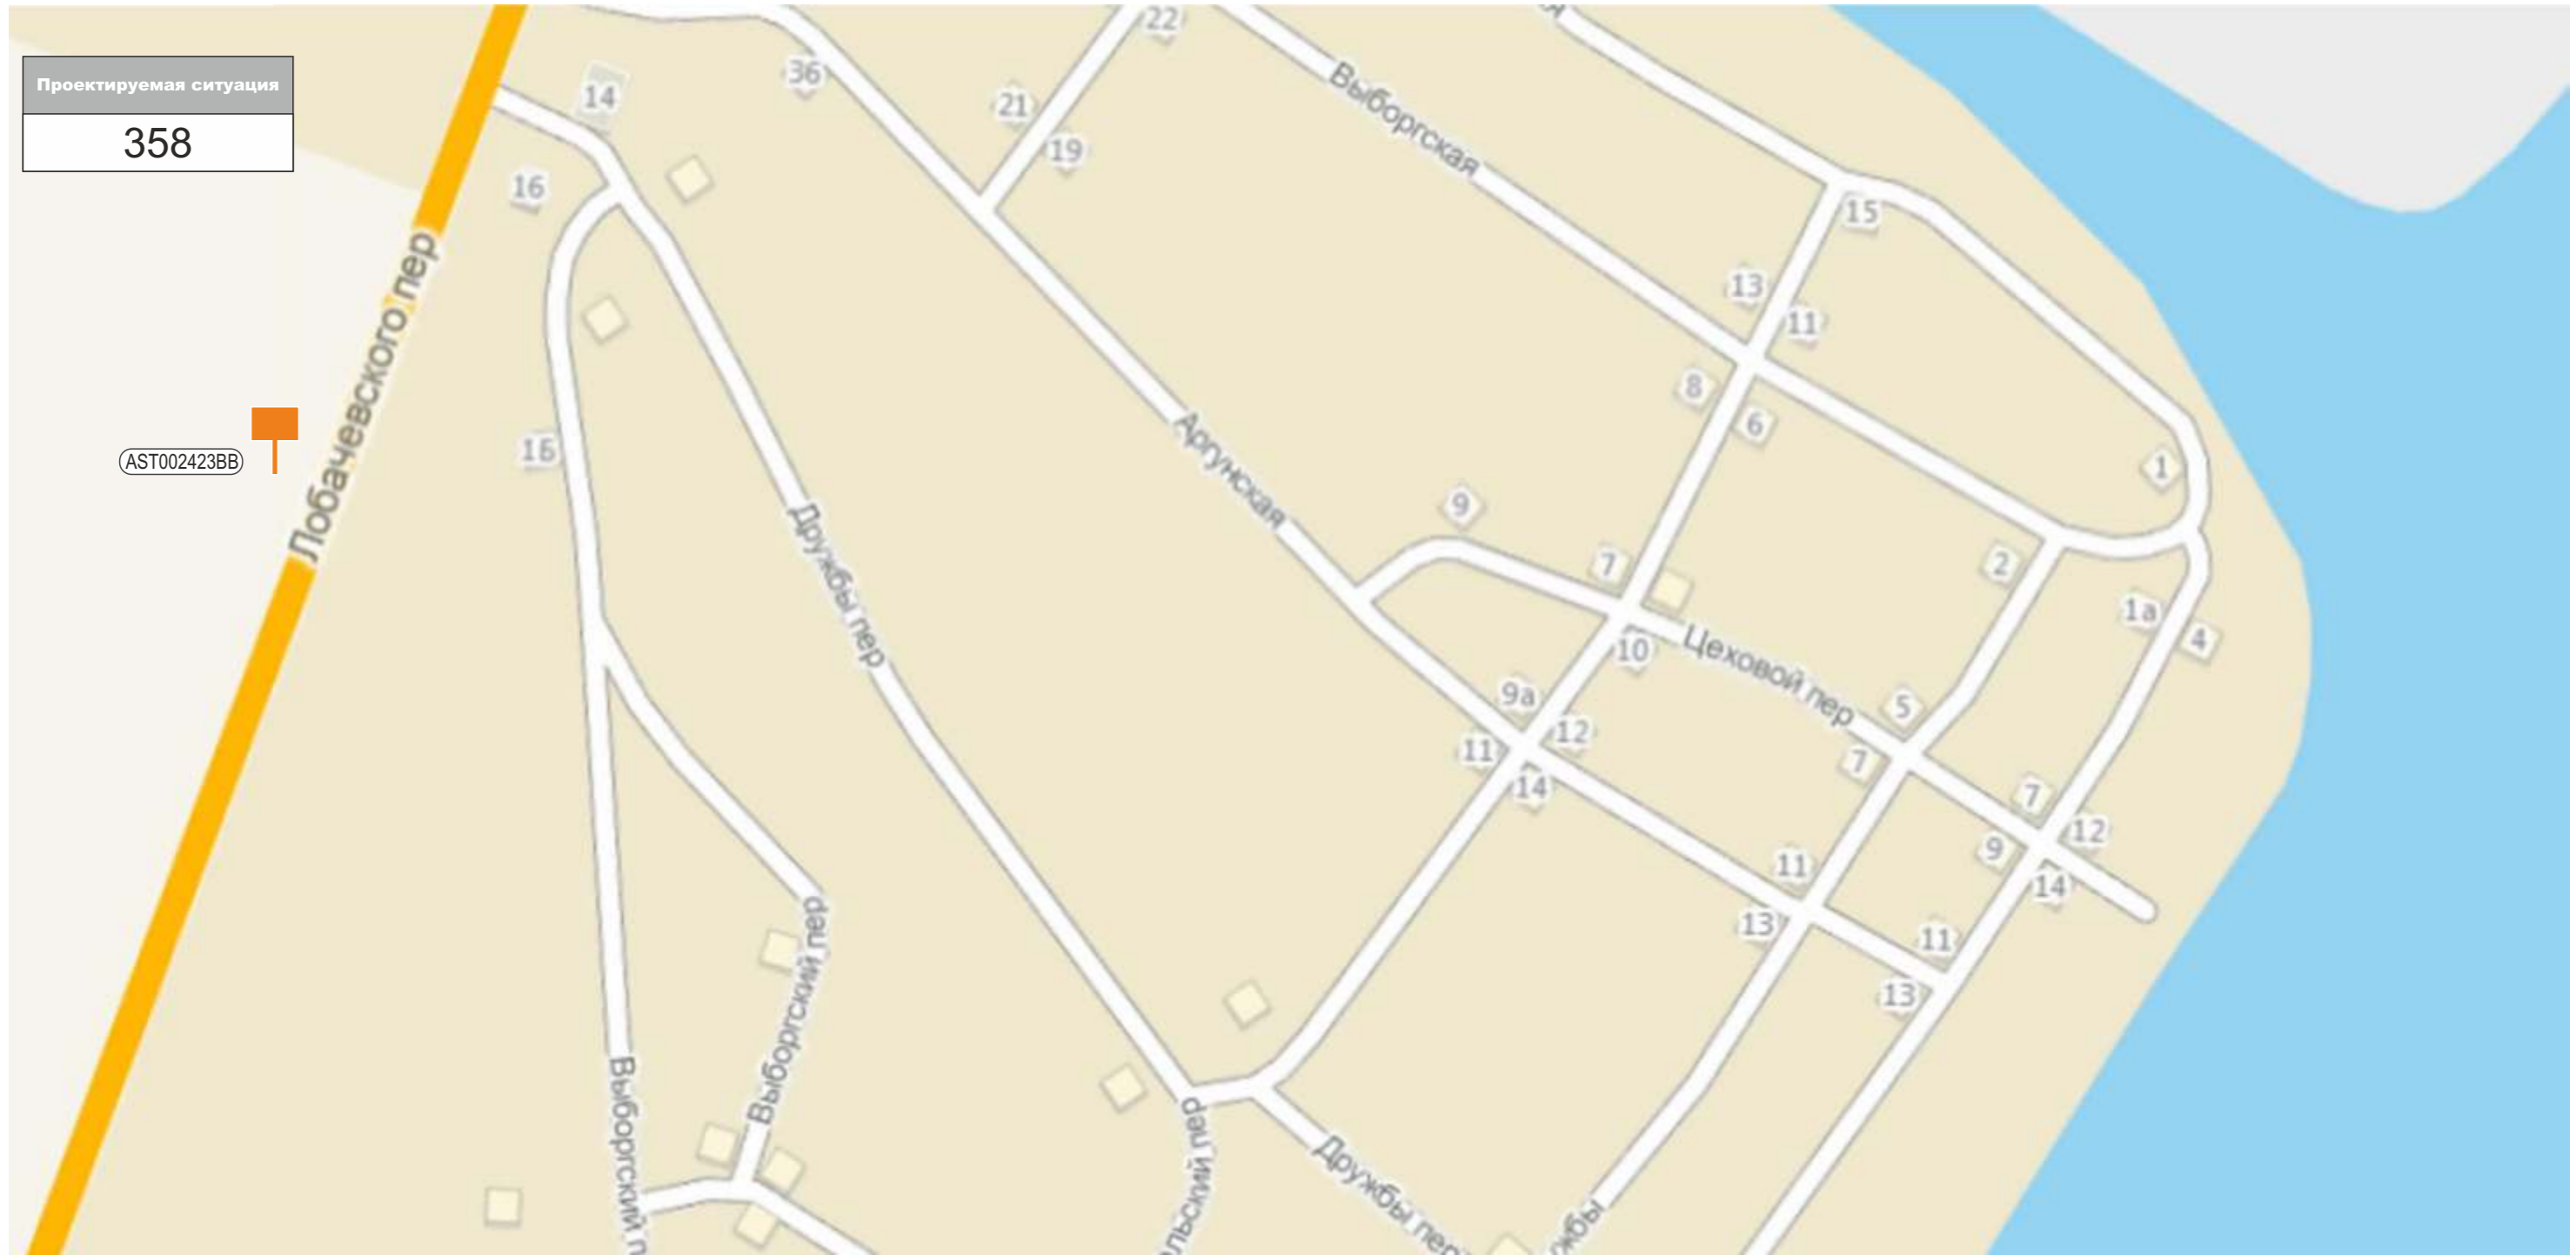

КАРТА РАЗМЕЩЕНИЯ РЕКЛАМНЫХ КОНСТРУКЦИЙ НА ТЕРРИТОРИИ ТРУСОВСКОГО РАЙОНА Г. АСТРАХАНИ