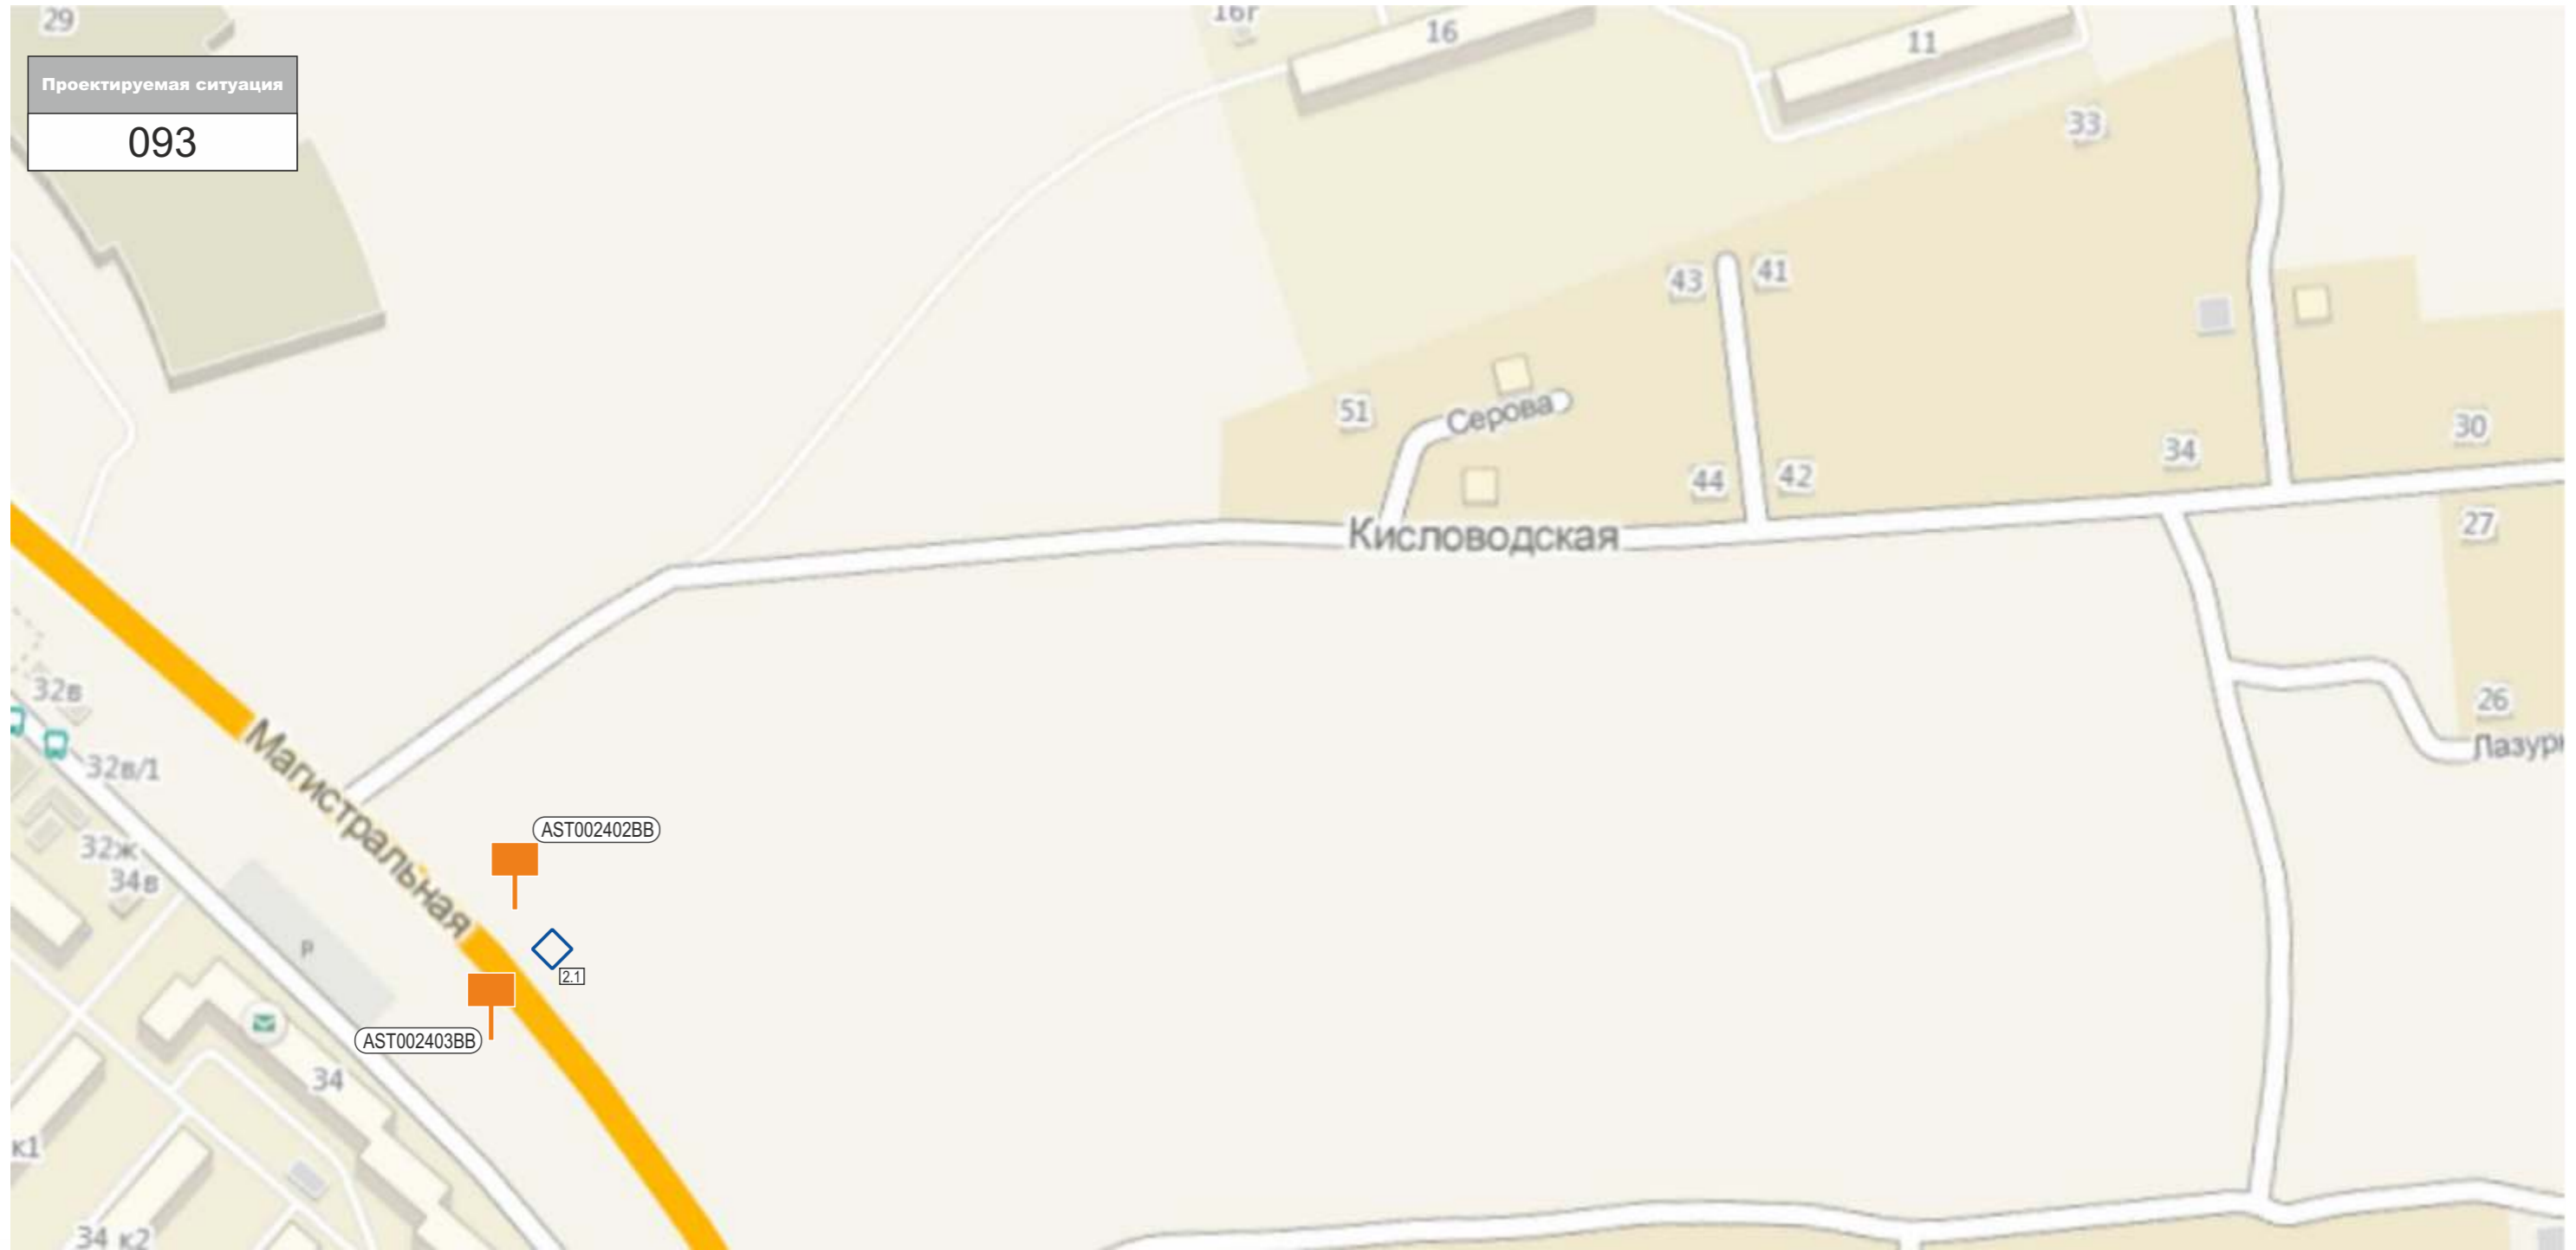

КАРТА РАЗМЕЩЕНИЯ РЕКЛАМНЫХ КОНСТРУКЦИЙ НА ТЕРРИТОРИИ ТРУСОВСКОГО РАЙОНА Г. АСТРАХАНИ