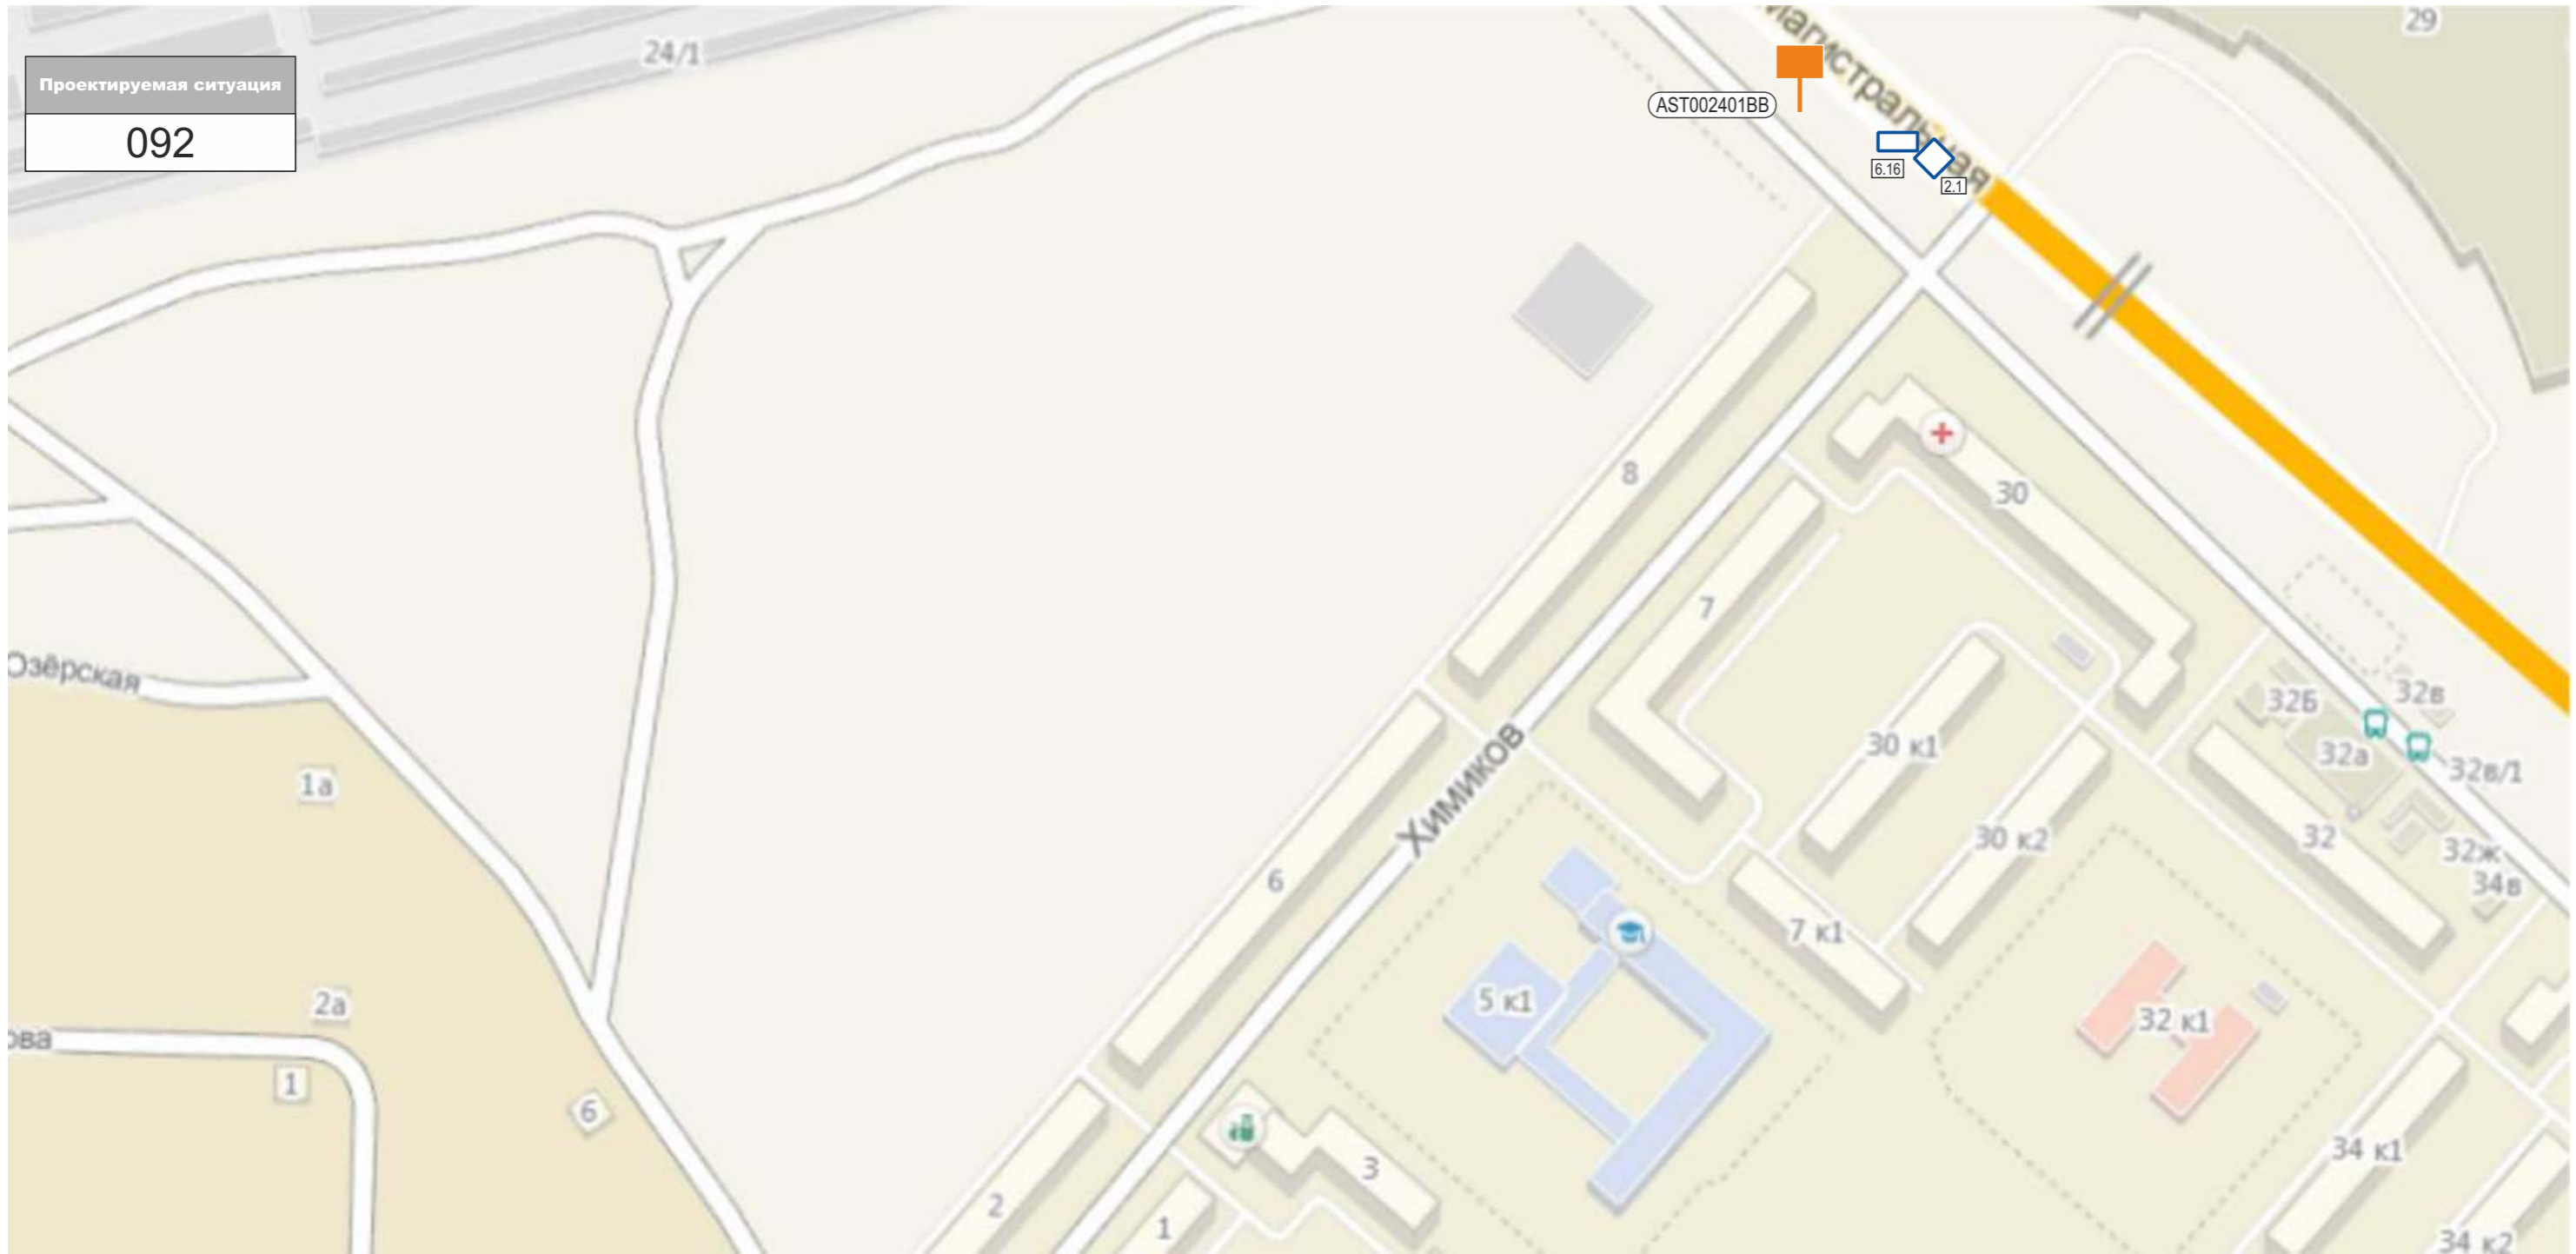

КАРТА РАЗМЕЩЕНИЯ РЕКЛАМНЫХ КОНСТРУКЦИЙ НА ТЕРРИТОРИИ ТРУСОВСКОГО РАЙОНА Г. АСТРАХАНИ