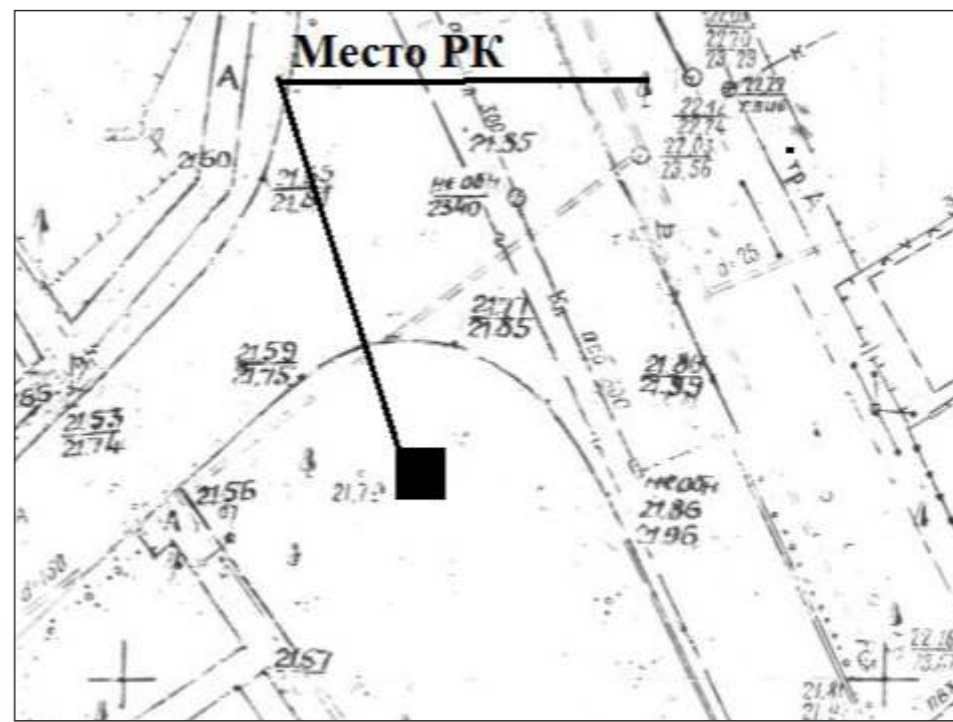

КАРТА РАЗМЕЩЕНИЯ РЕКЛАМНЫХ КОНСТРУКЦИЙ НА ТЕРРИТОРИИ ТРУСОВСКОГО РАЙОНА Г. АСТРАХАНИ