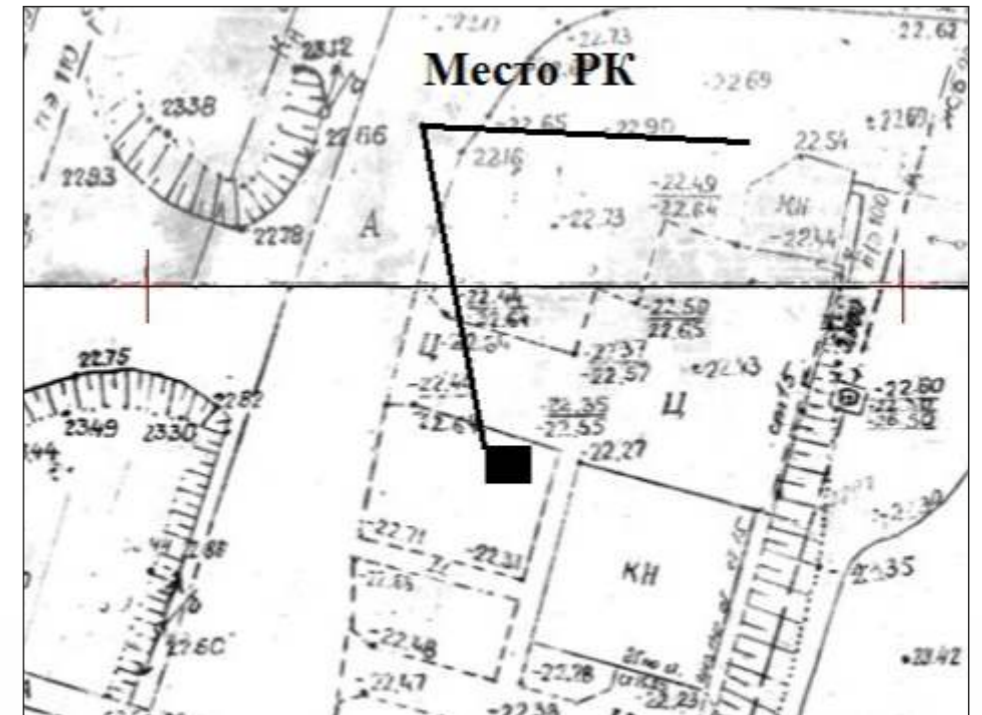

AST002414BB