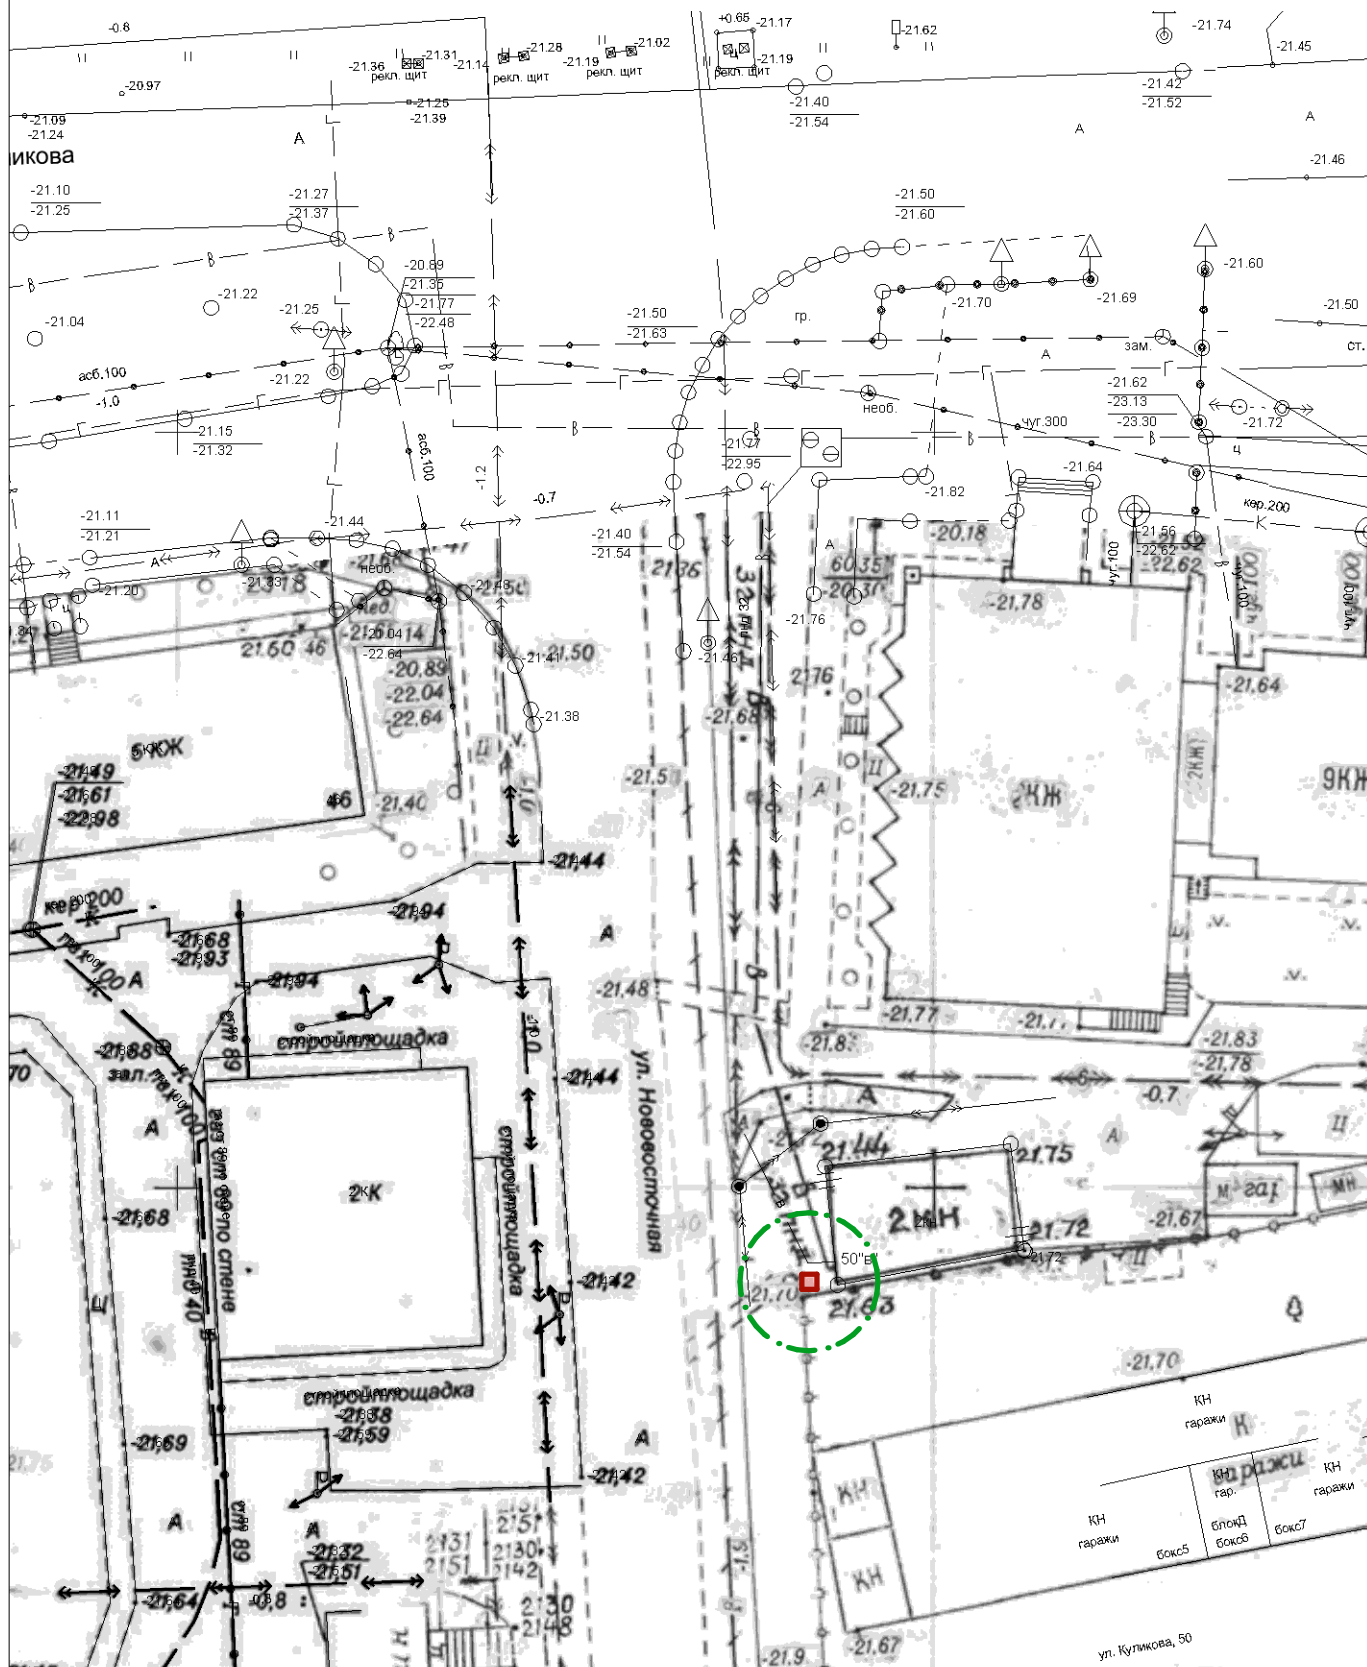

Схема генплана М 1:500

Условные обозначения:

■ местоположение нестационарного торгового объекта типа "холодильное оборудование" для реализации мороженого, прохладительных напитков по адресу: ул. Нововосточная / Куликова в Кировском районе