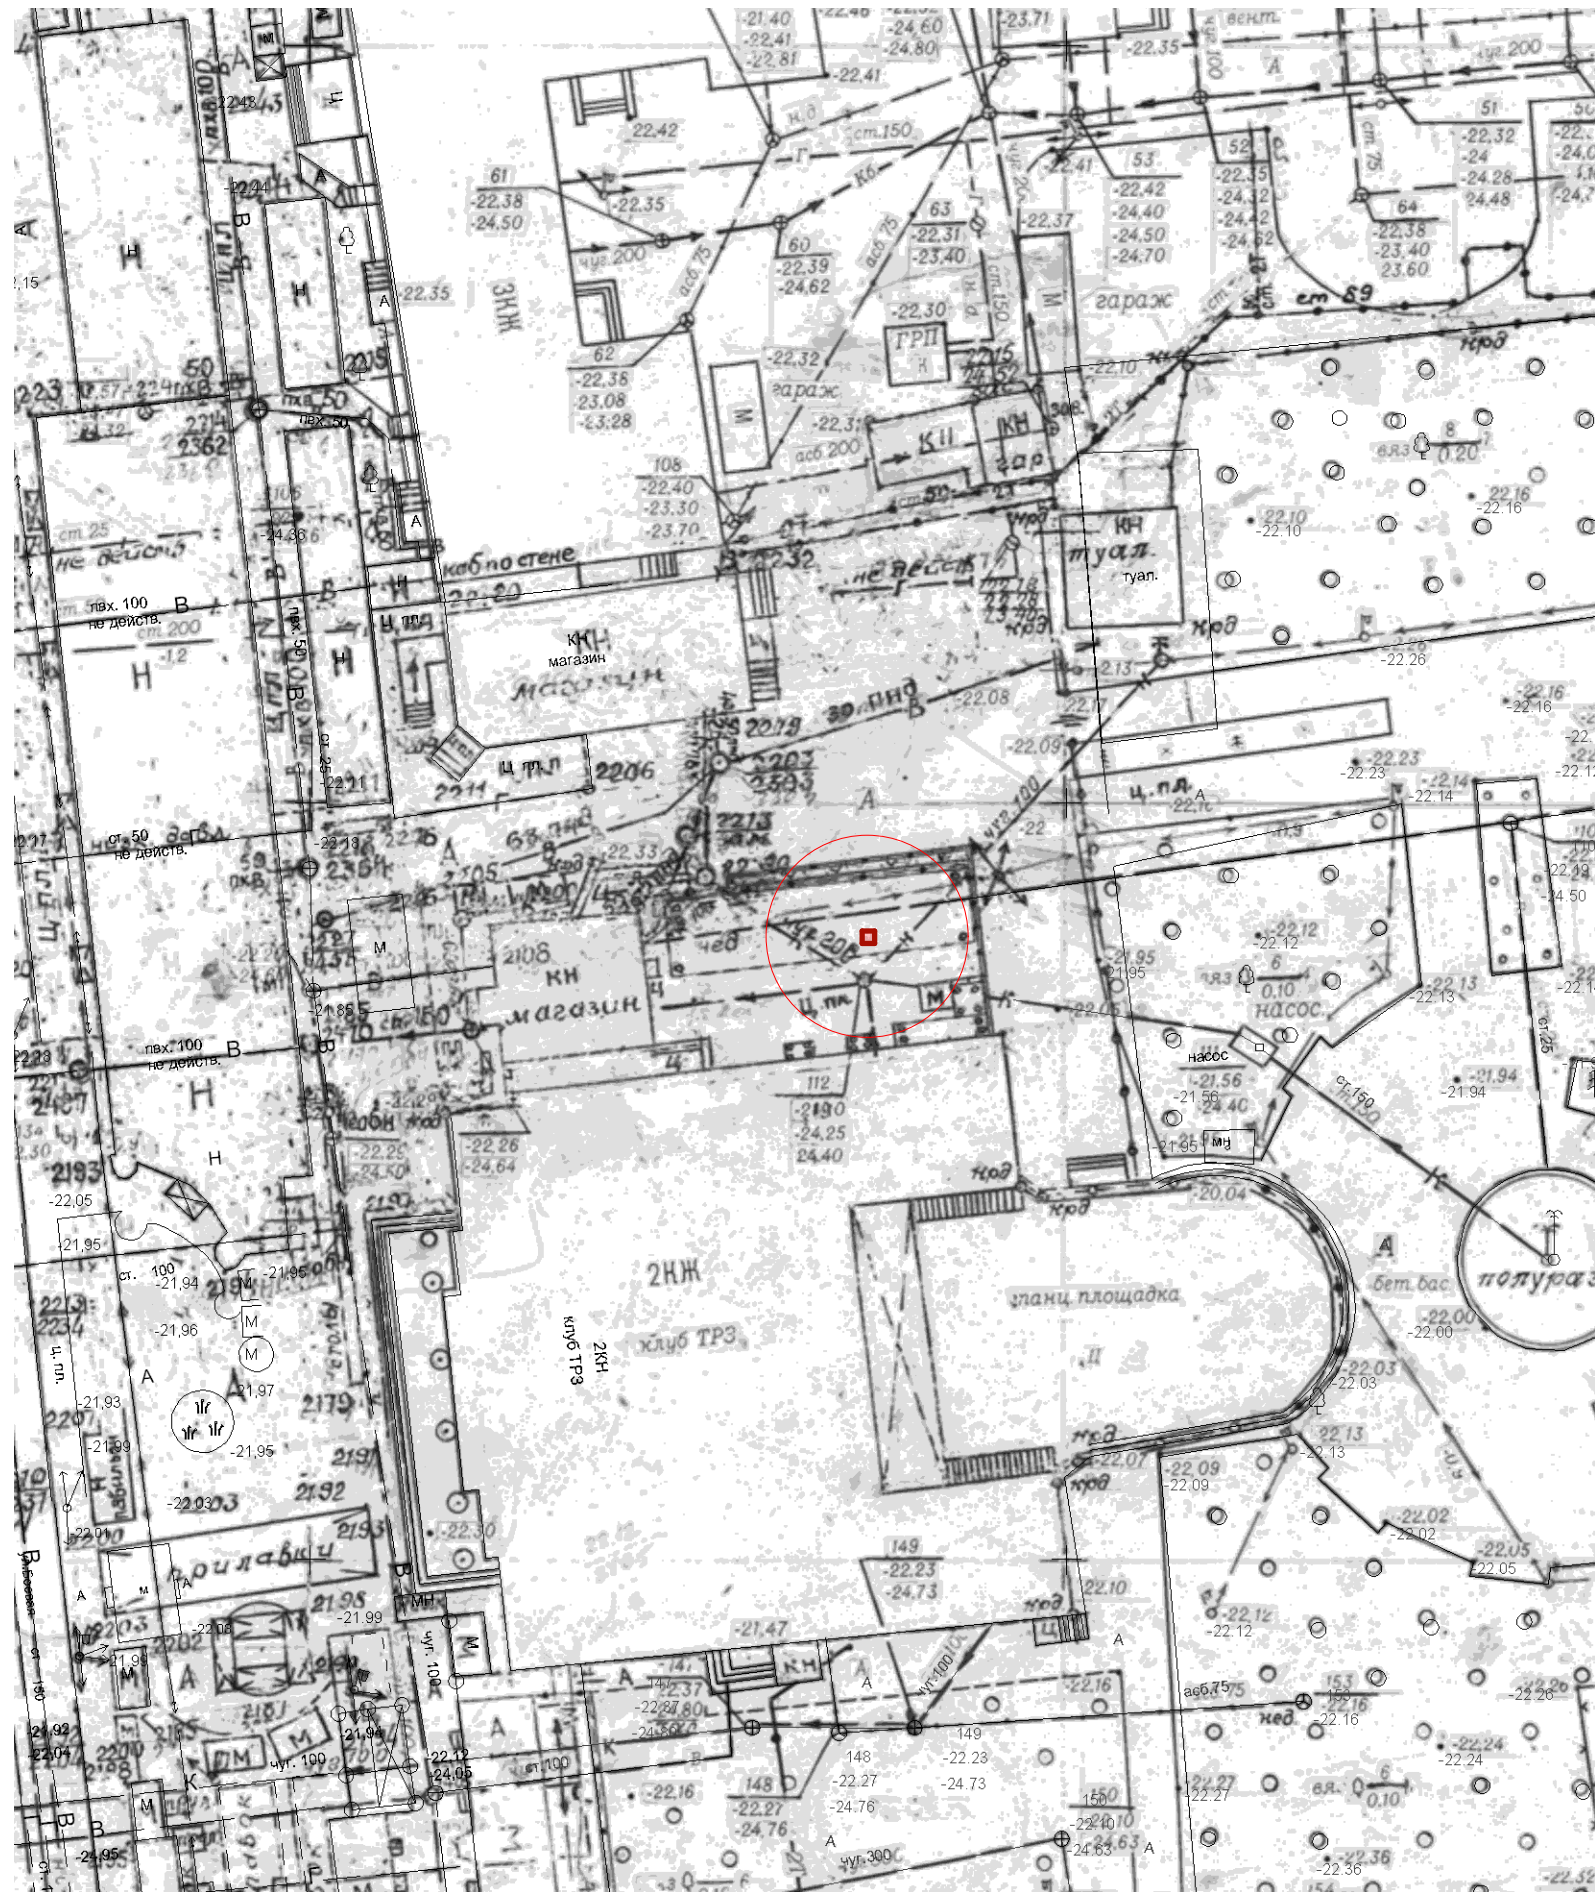

Схема генплана М 1:500

Ситуационный план

Советский район, ул. Боевая, 53

сезонные (летние) кафе при стационарных предприятиях общественного питания.