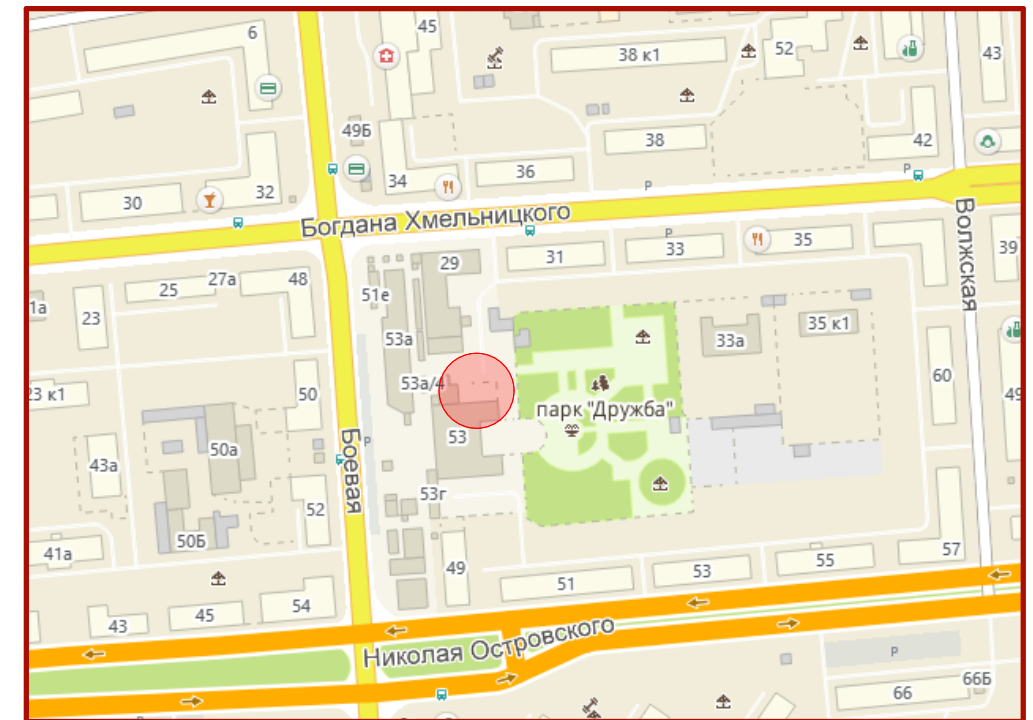

Схема генплана М 1:500

Ситуационный план

Советский район, ул. Боевая, 53

сезонные (летние) кафе при стационарных предприятиях общественного питания.